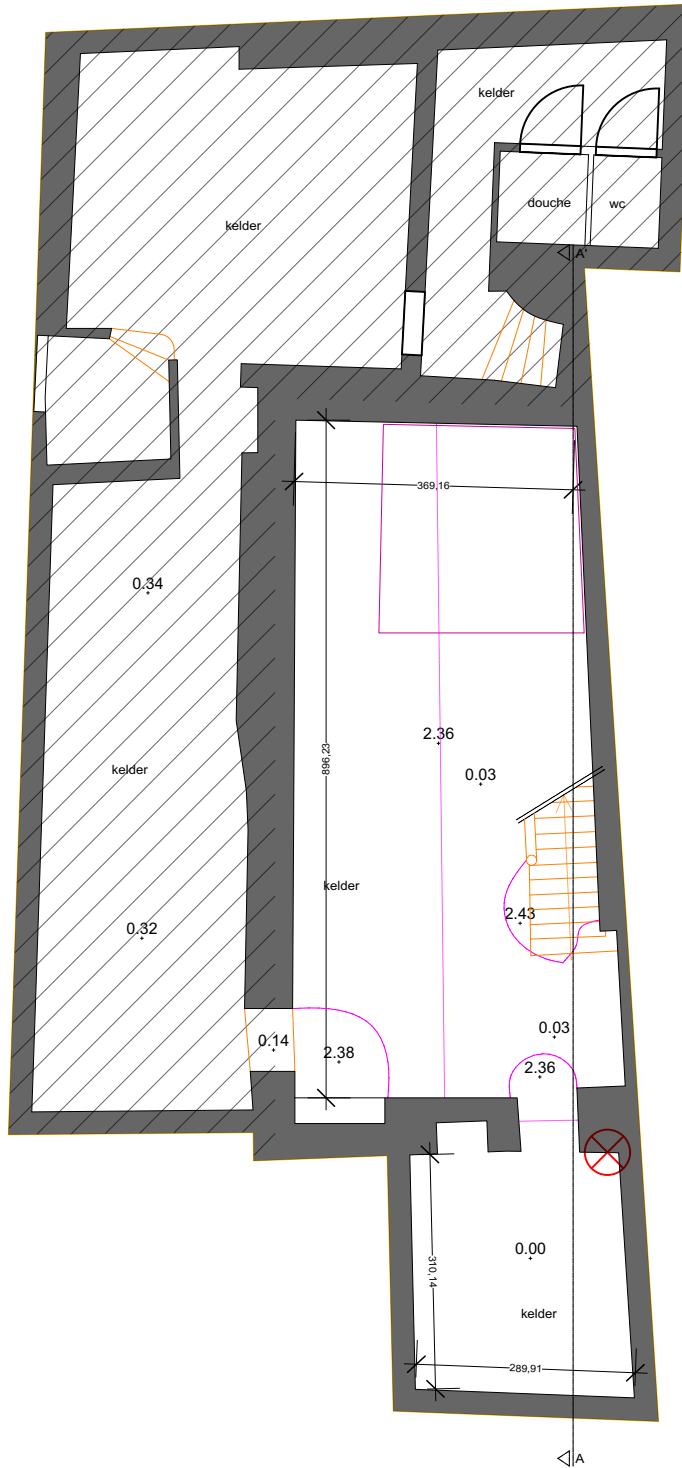

0 50 100 200 300 400 500

SCHAAL: 1/100

BOUWAANVRAAG_BT

PLAN_Kelder

GROE

BT = VT = NT