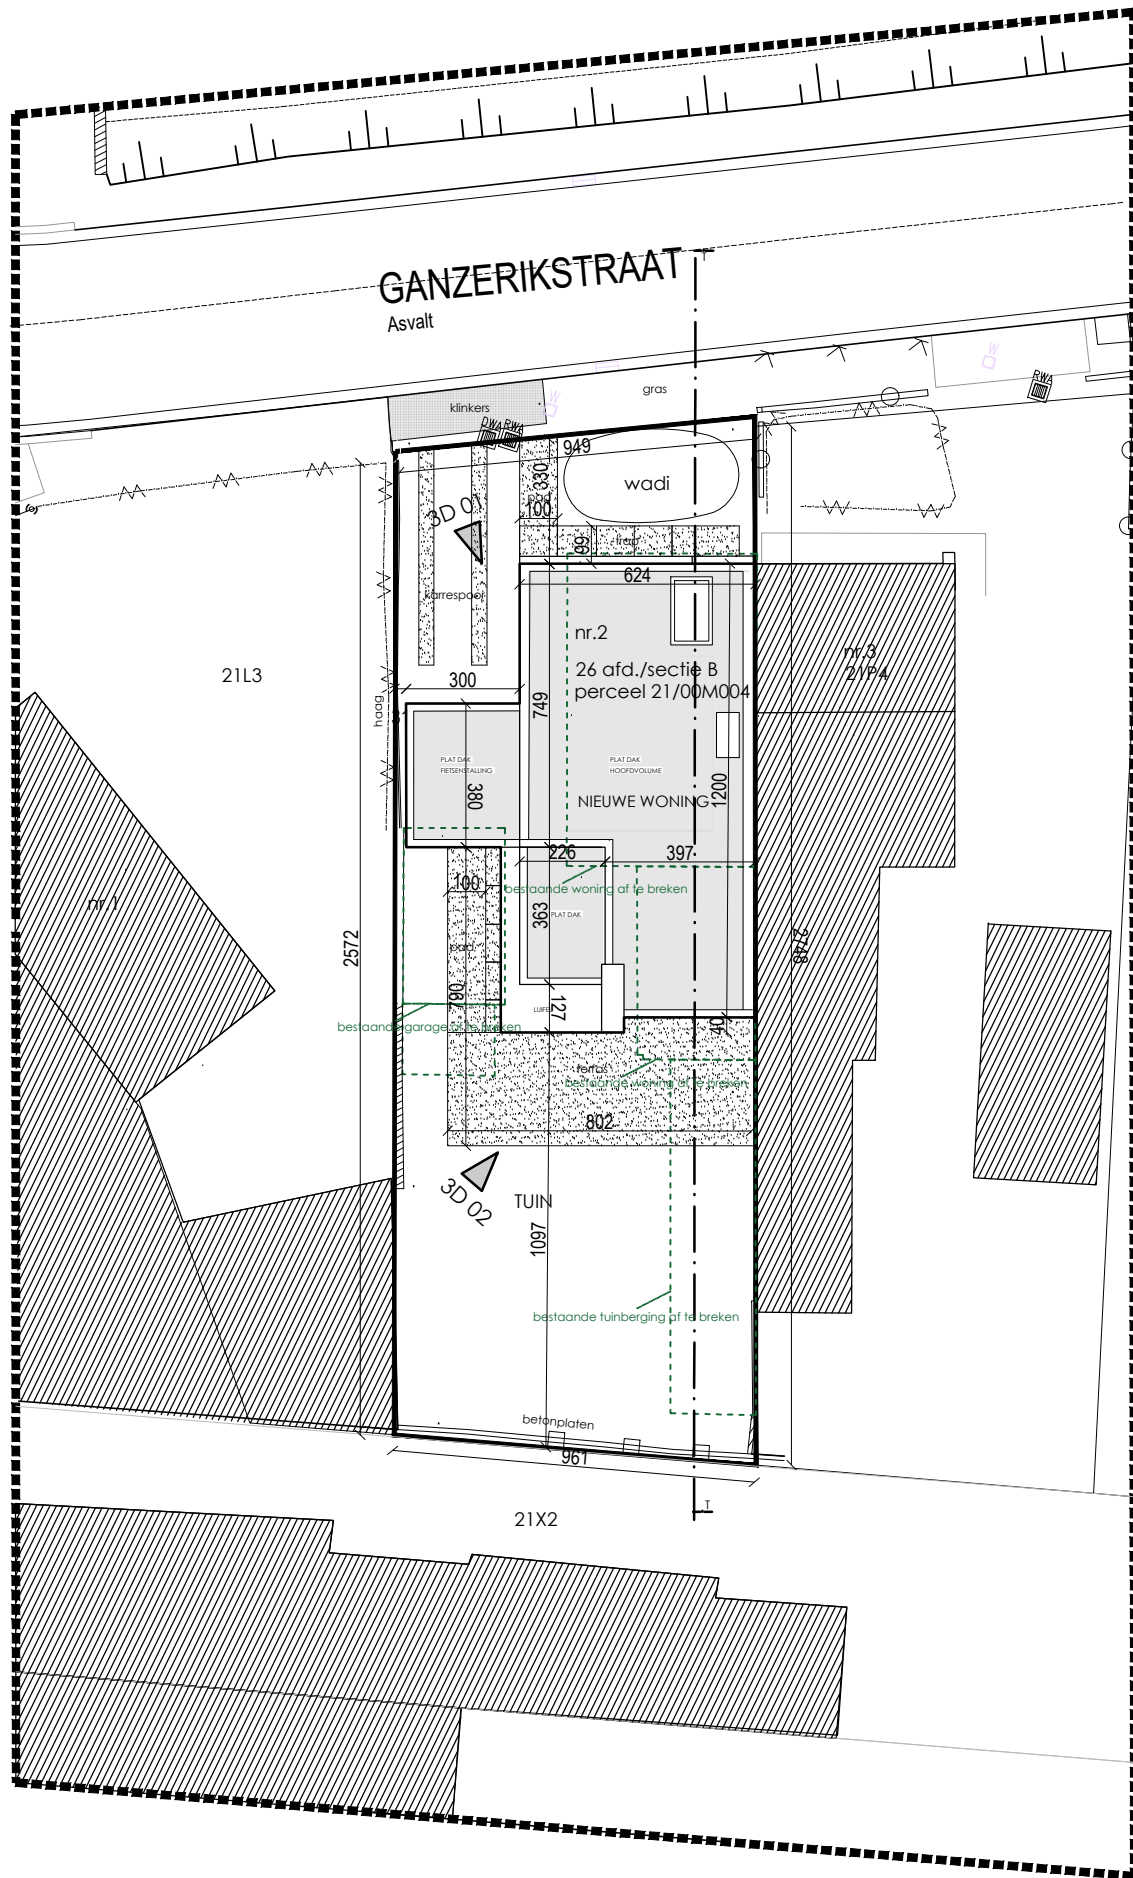

**ZIE BIJZONDERE  
VOORWAARDE(N)**

INPLANTING NT

1:200

NT Inplanting  
1/200

Ganzerikstraat 2  
9031 Gent

12/11/2024  
G. Roose en D. Blarinckx