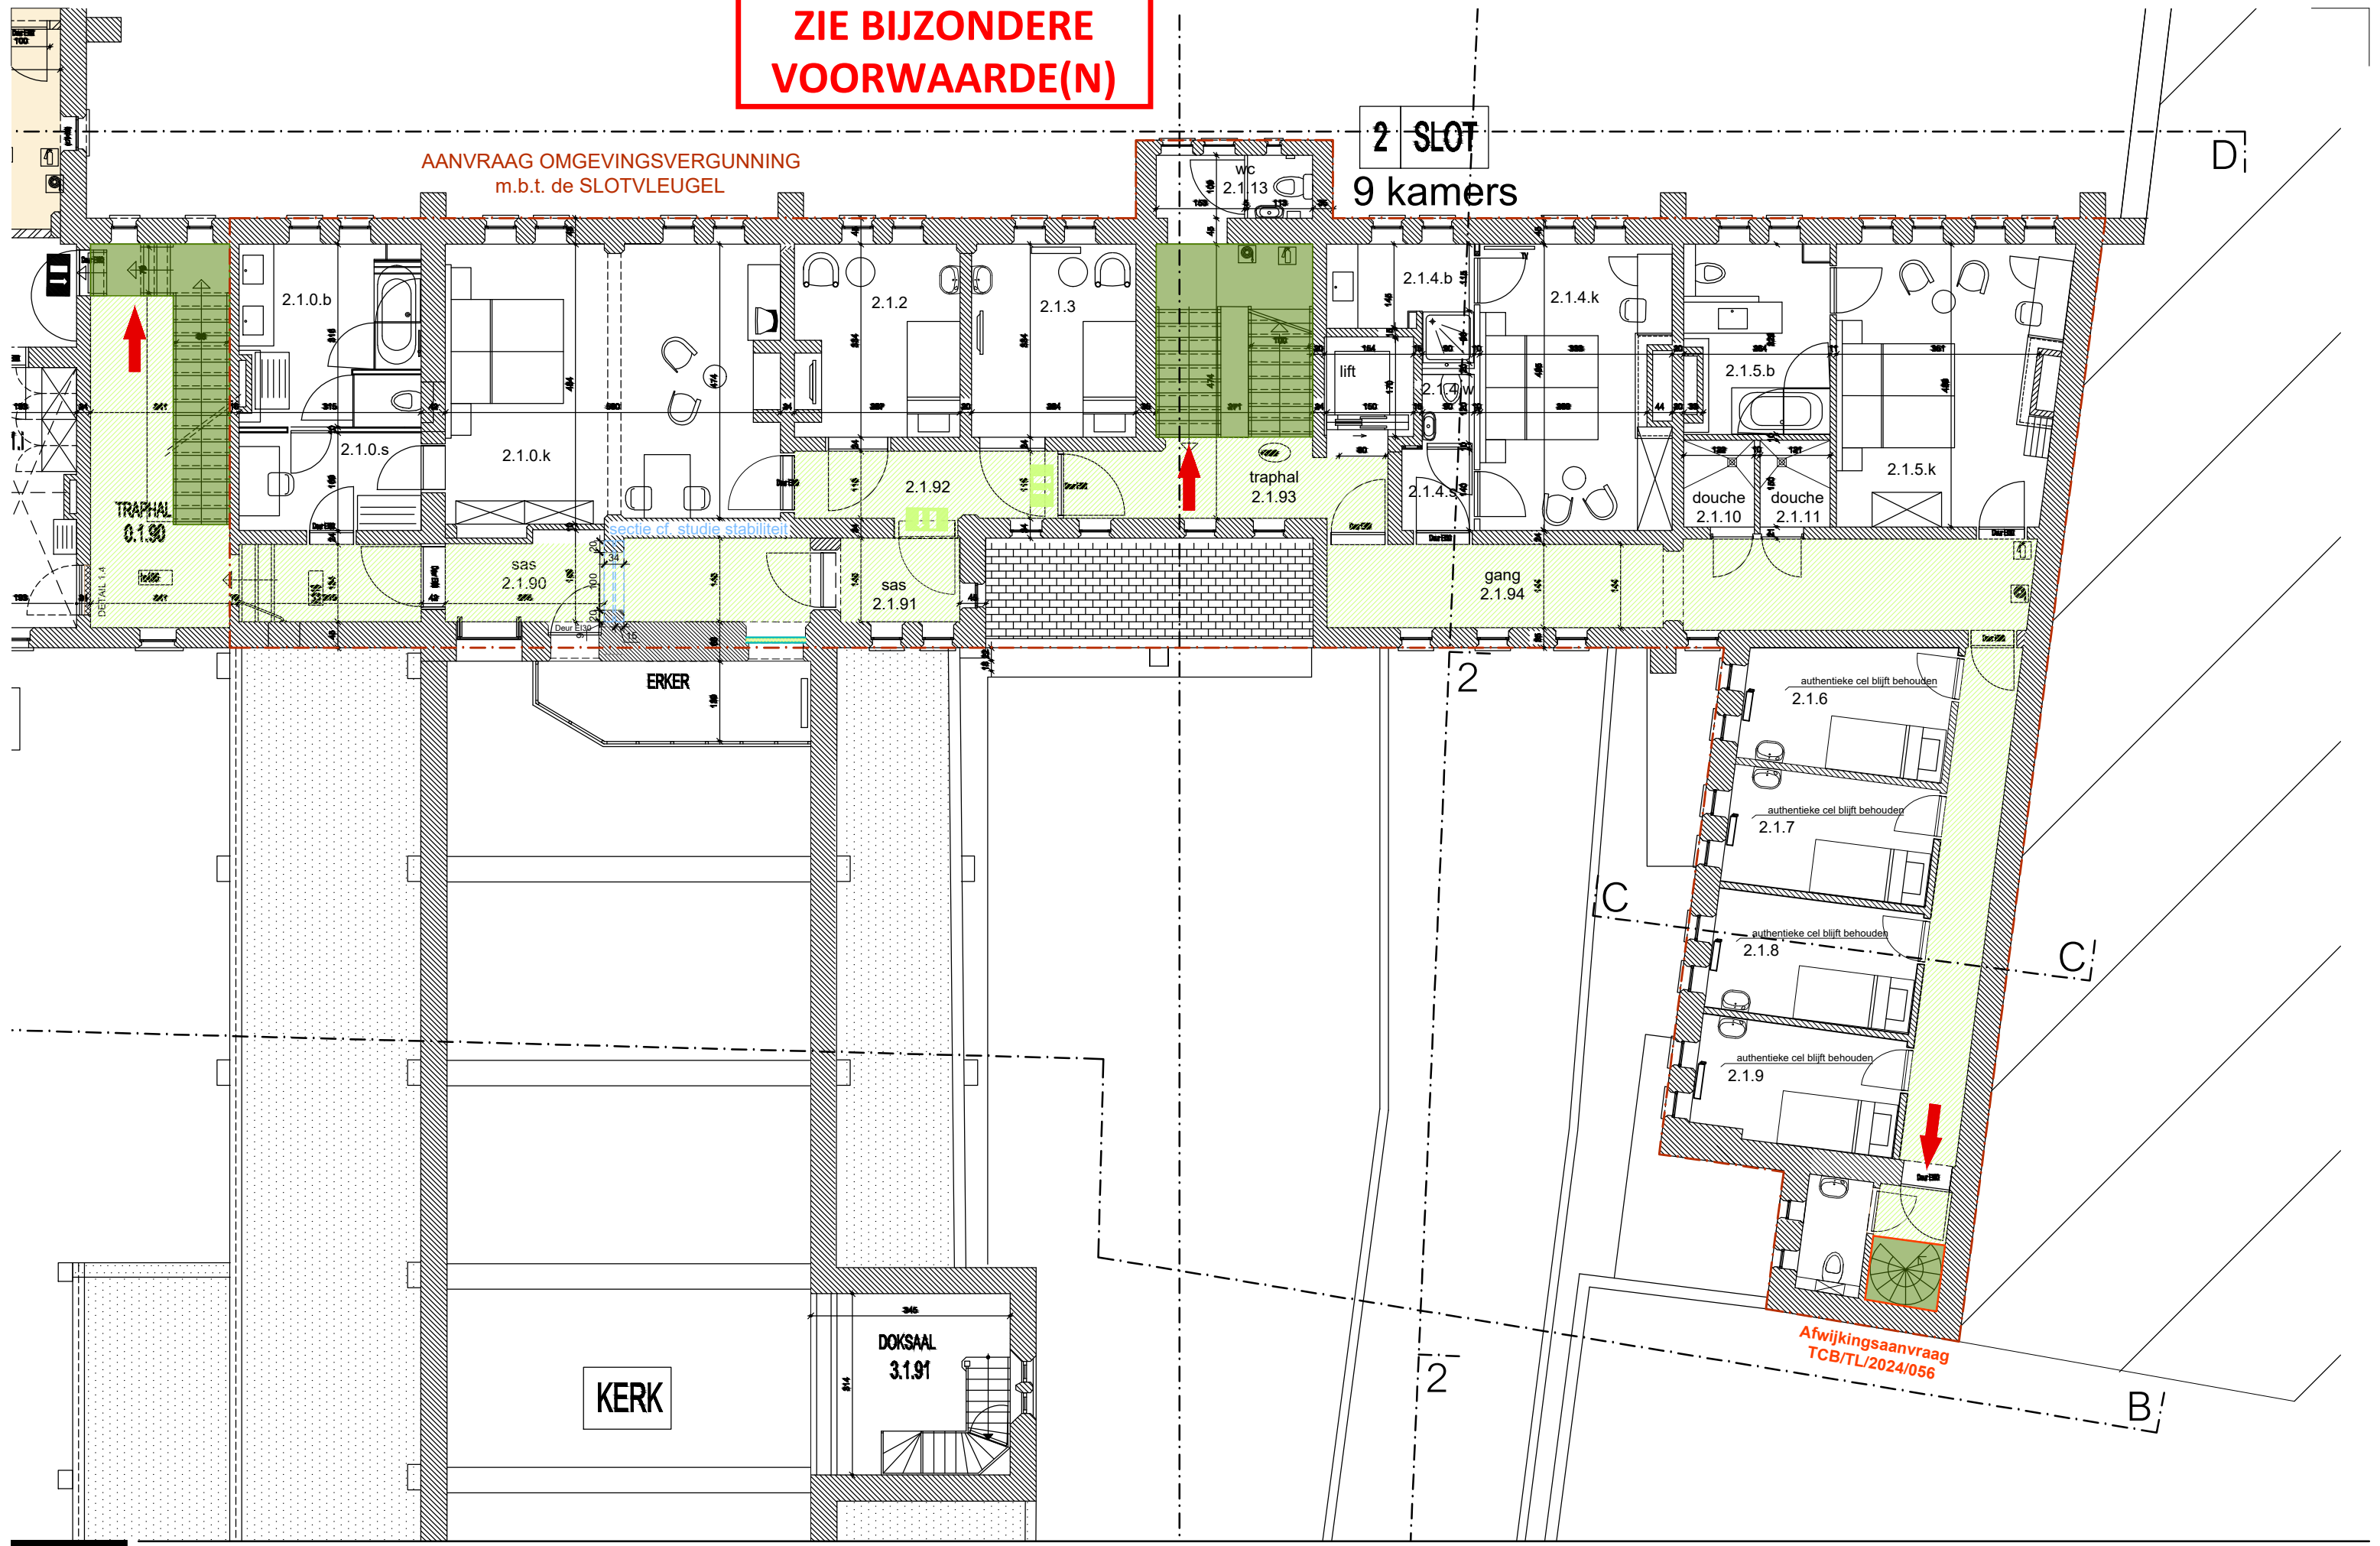

**ZIE BIJZONDERE
VOORWAARDE(N)**

AANVRAAG OMGEVINGSVERGUNNING
m.b.t. de SLOTVLEUGEL

2 SLOT
9 kamers

SLOTVLEUGEL - NIEUWE TOESTAND - PLAN NIVEAU +1

brandveiligheid Monasterium Poortackere Hotel | werf Oude Houtlei 56, 9000 Gent | opdrachtgever Continental Stay nv |
dossier 194.01.04.24 | datum 31/01/2025 | schaal 1:100
Archipro Architecten bv