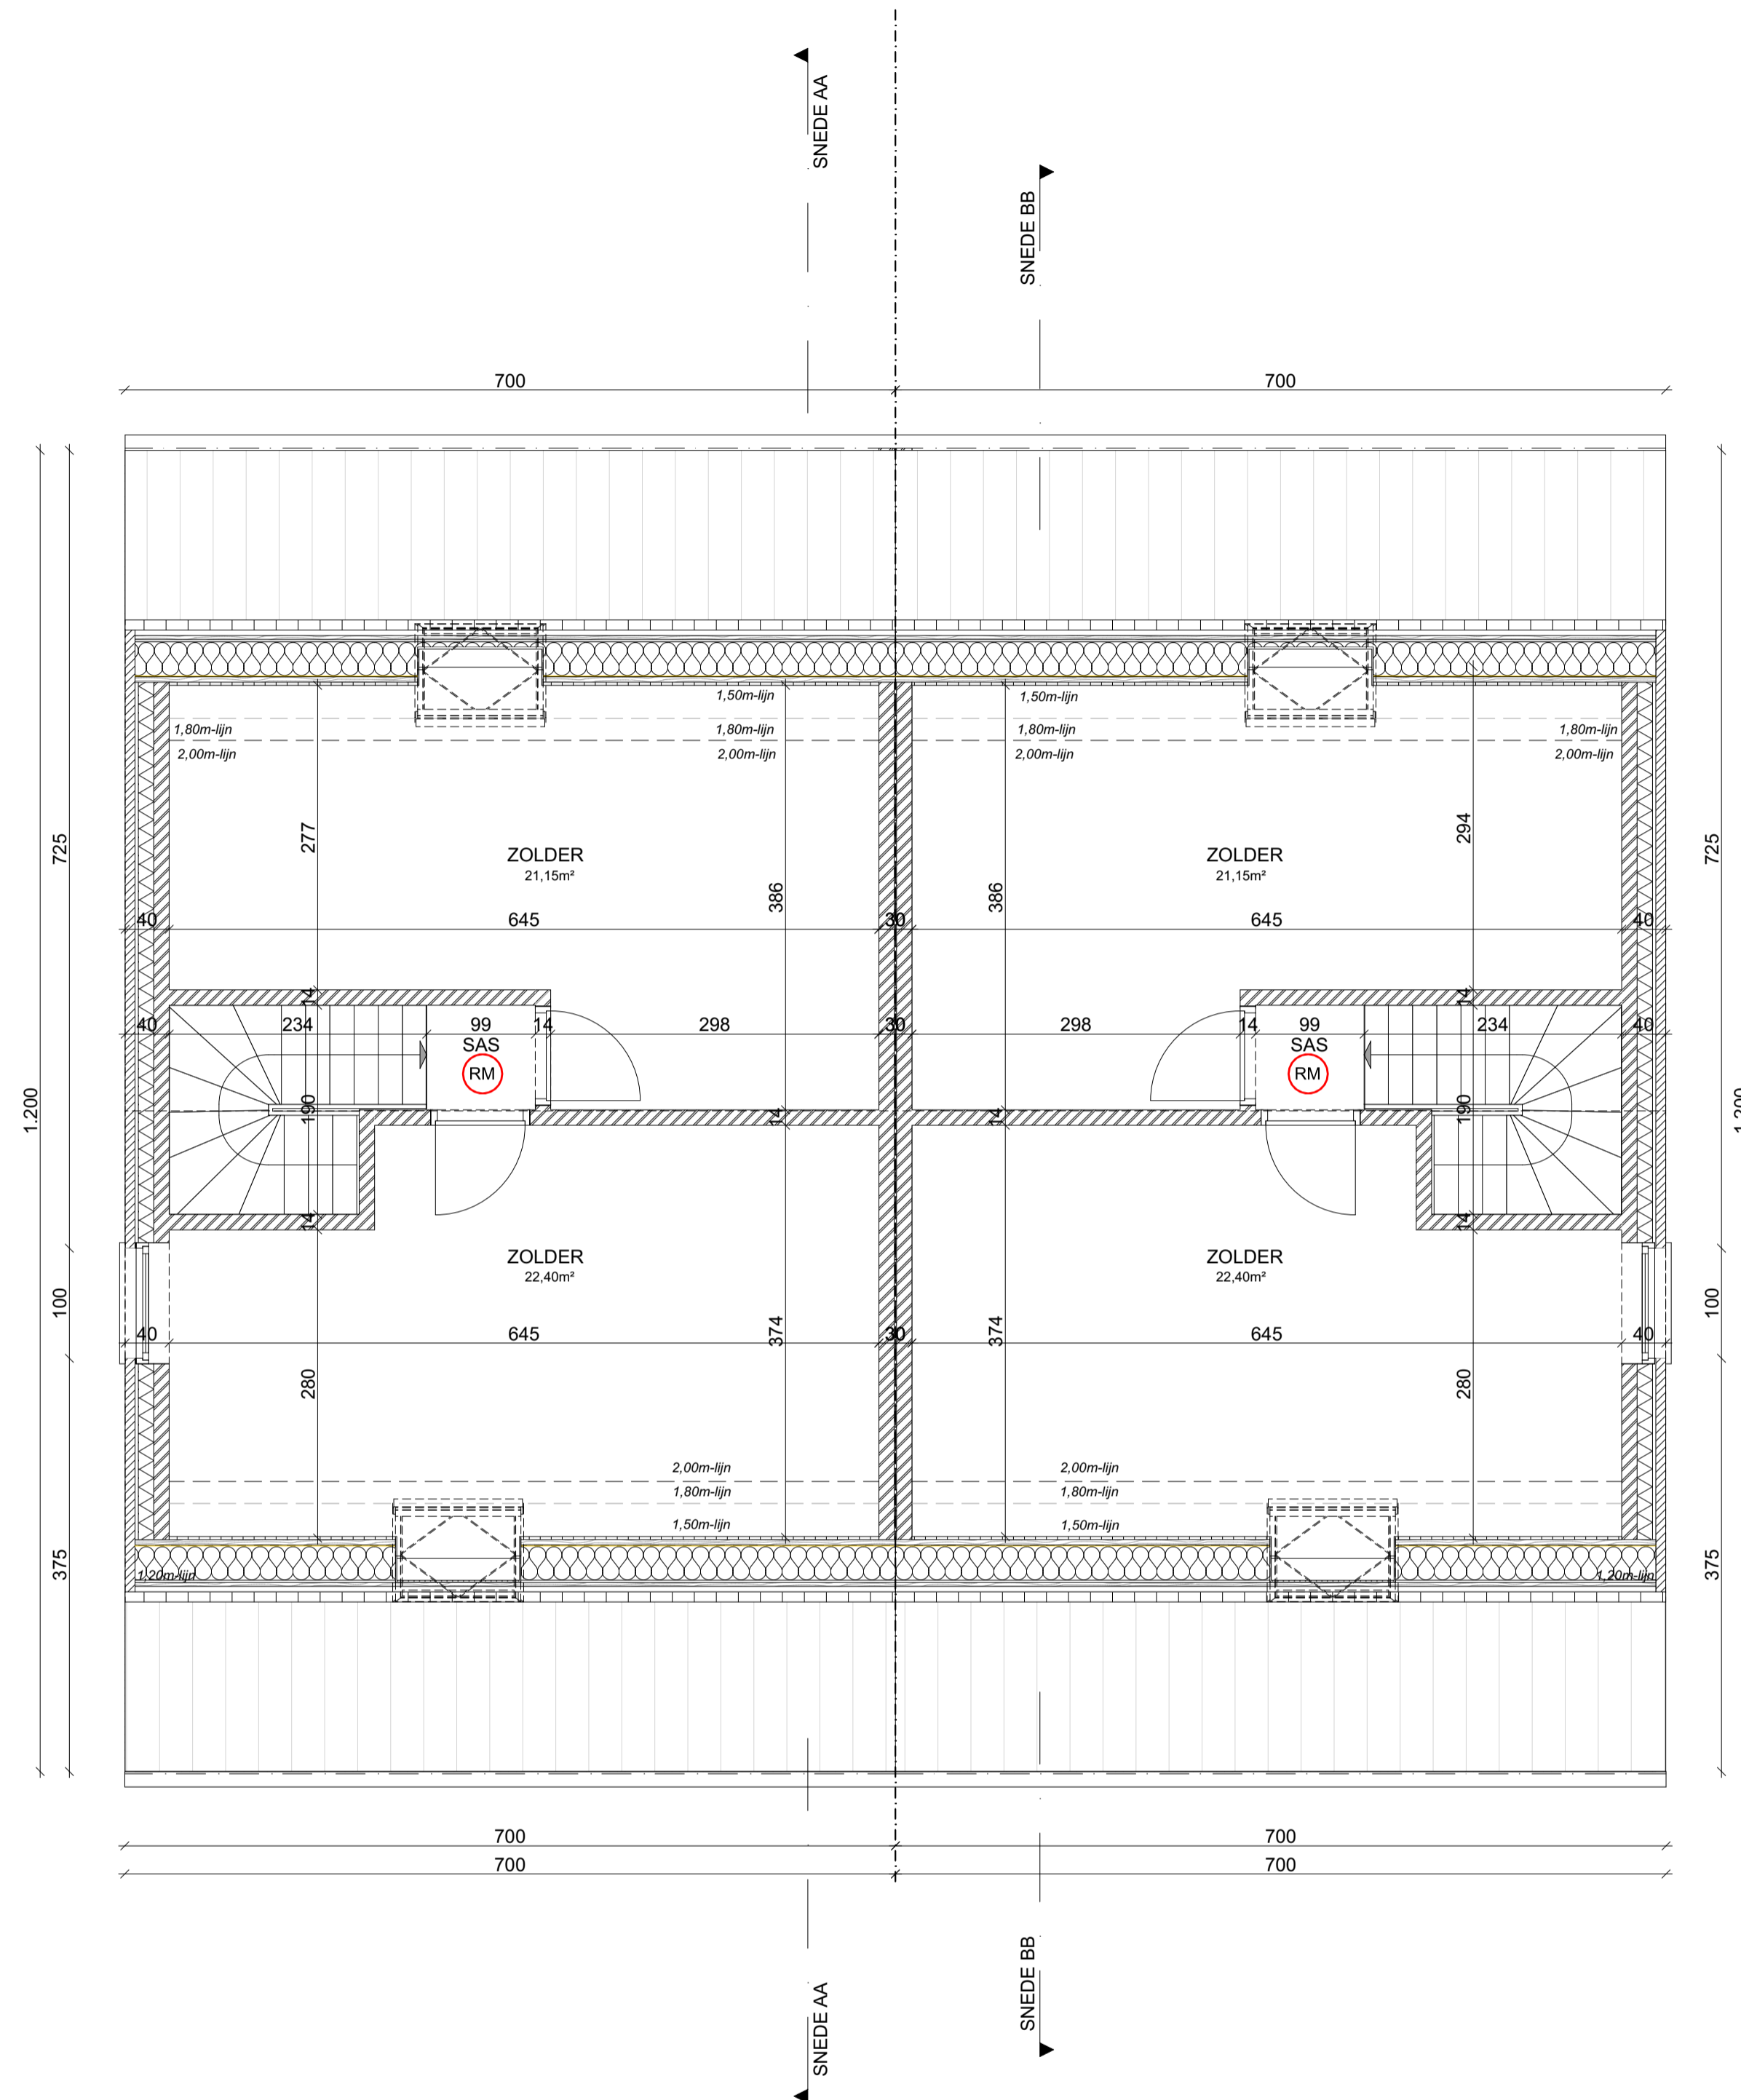

LINKERZIJGEVEL ▽

▽ RECHTERZIJGEVEL

△ RECHTERZIJGEVEL

PLAN ZOLDER

BOUWHEER : De Pelsemaeker Ben
BOUWPLAATS : Magergoedhof 24 - lot 125 - 9041, Oostakker
DATUM : 3/12/2024

SCHAAL : 1:50

A1 L