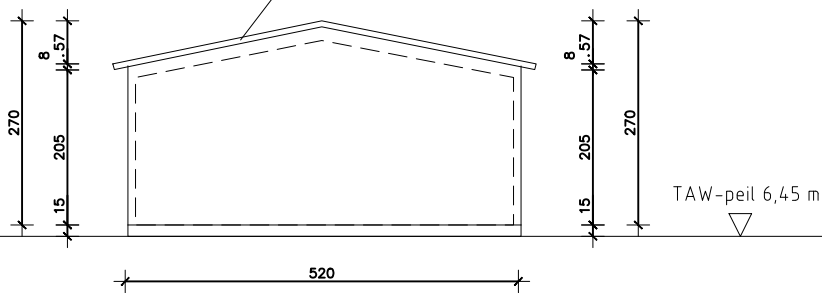

TE SLOPEN VAKANTIEWONING

VERGUNDE TOESTAND

PLAN ZIJGEVEL LINKS

plannummer: 32.000.40

nulpas: +7.75m TAW

schaal: 1/100

bestandsnaam: OV_LAK01_G_V_32.000.40_plan zijgevel links VT.pdf

datum: 17/10/2024