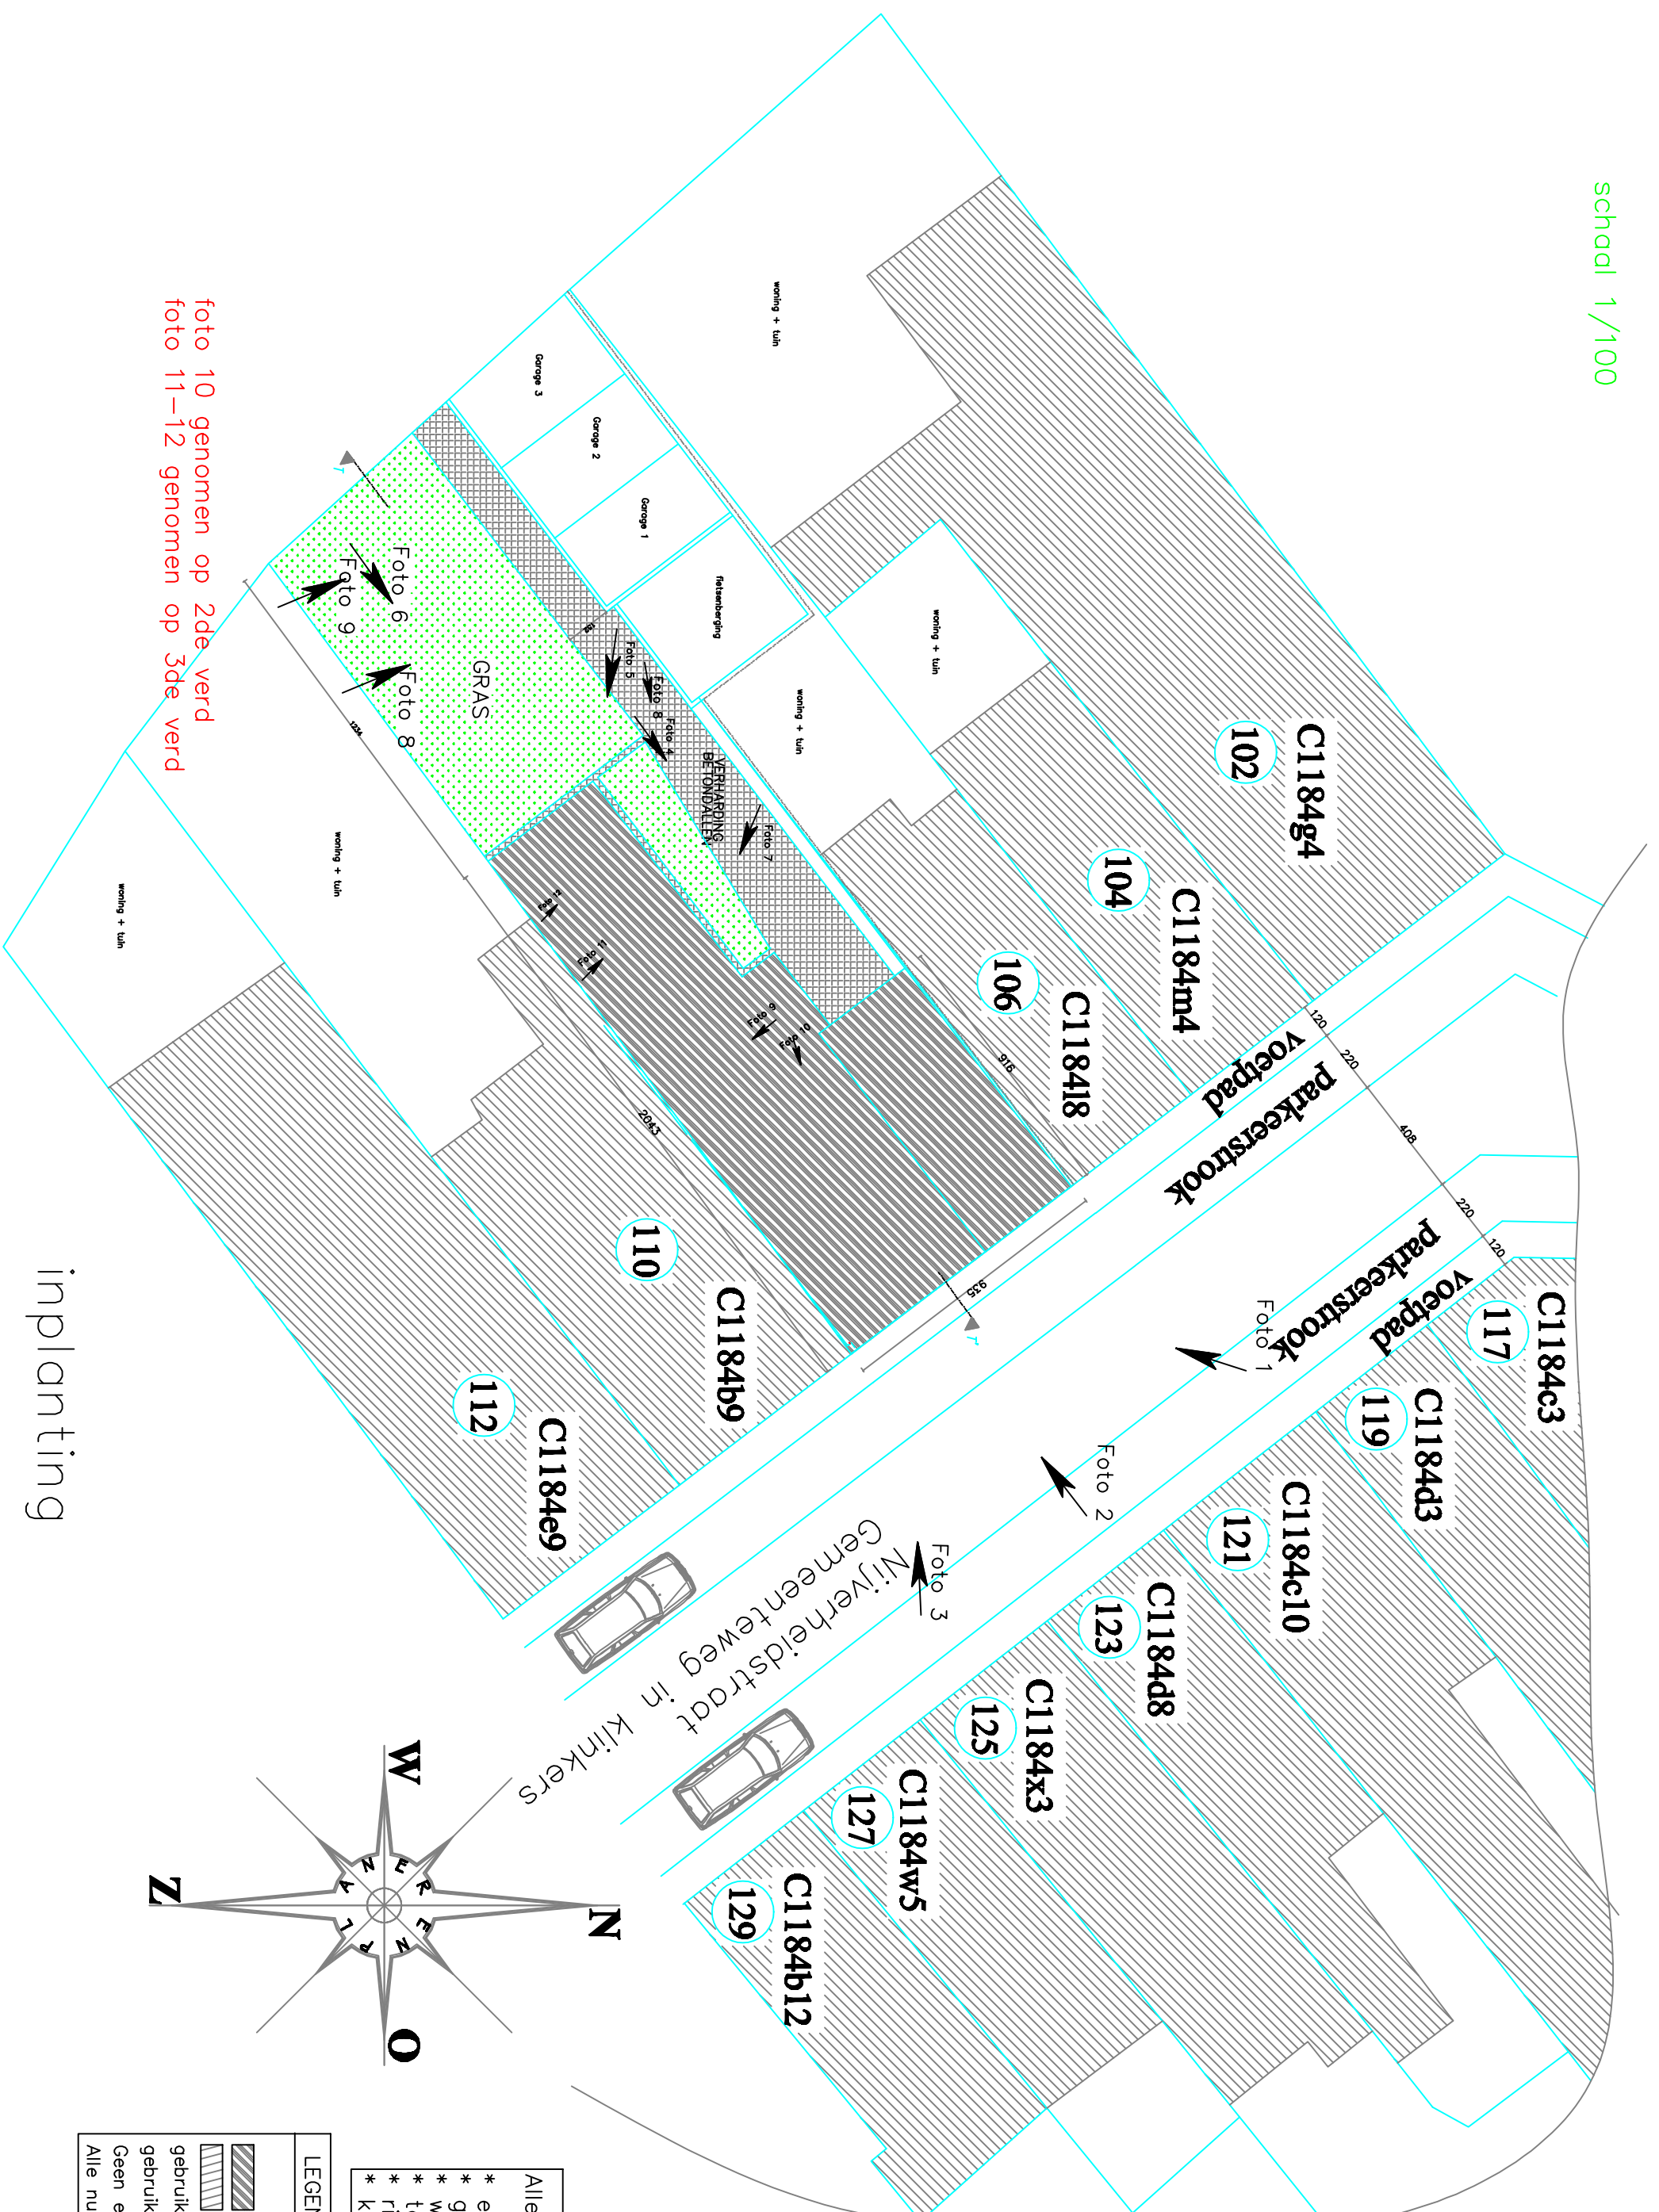

schaal 1/100

foto 10 genomen op 2de verd
foto 11-12 genomen op 3de verd

inplanting

- Alle nutsvoorzieningen:
- * elektriciteit
 - * gas
 - * water
 - * telefoon
 - * riolering
 - * kabel

LEGENDE PLAN

- Te bouwen perceel
- bestaande bebouwing geburen
- gebruik gebouwen geburen lot 106 : woonhuis
- gebruik gebouwen geburen lot 110 : woonhuis
- Geen erfdiensbaarheid
- Alle nutsvoorzieningen aanwezig