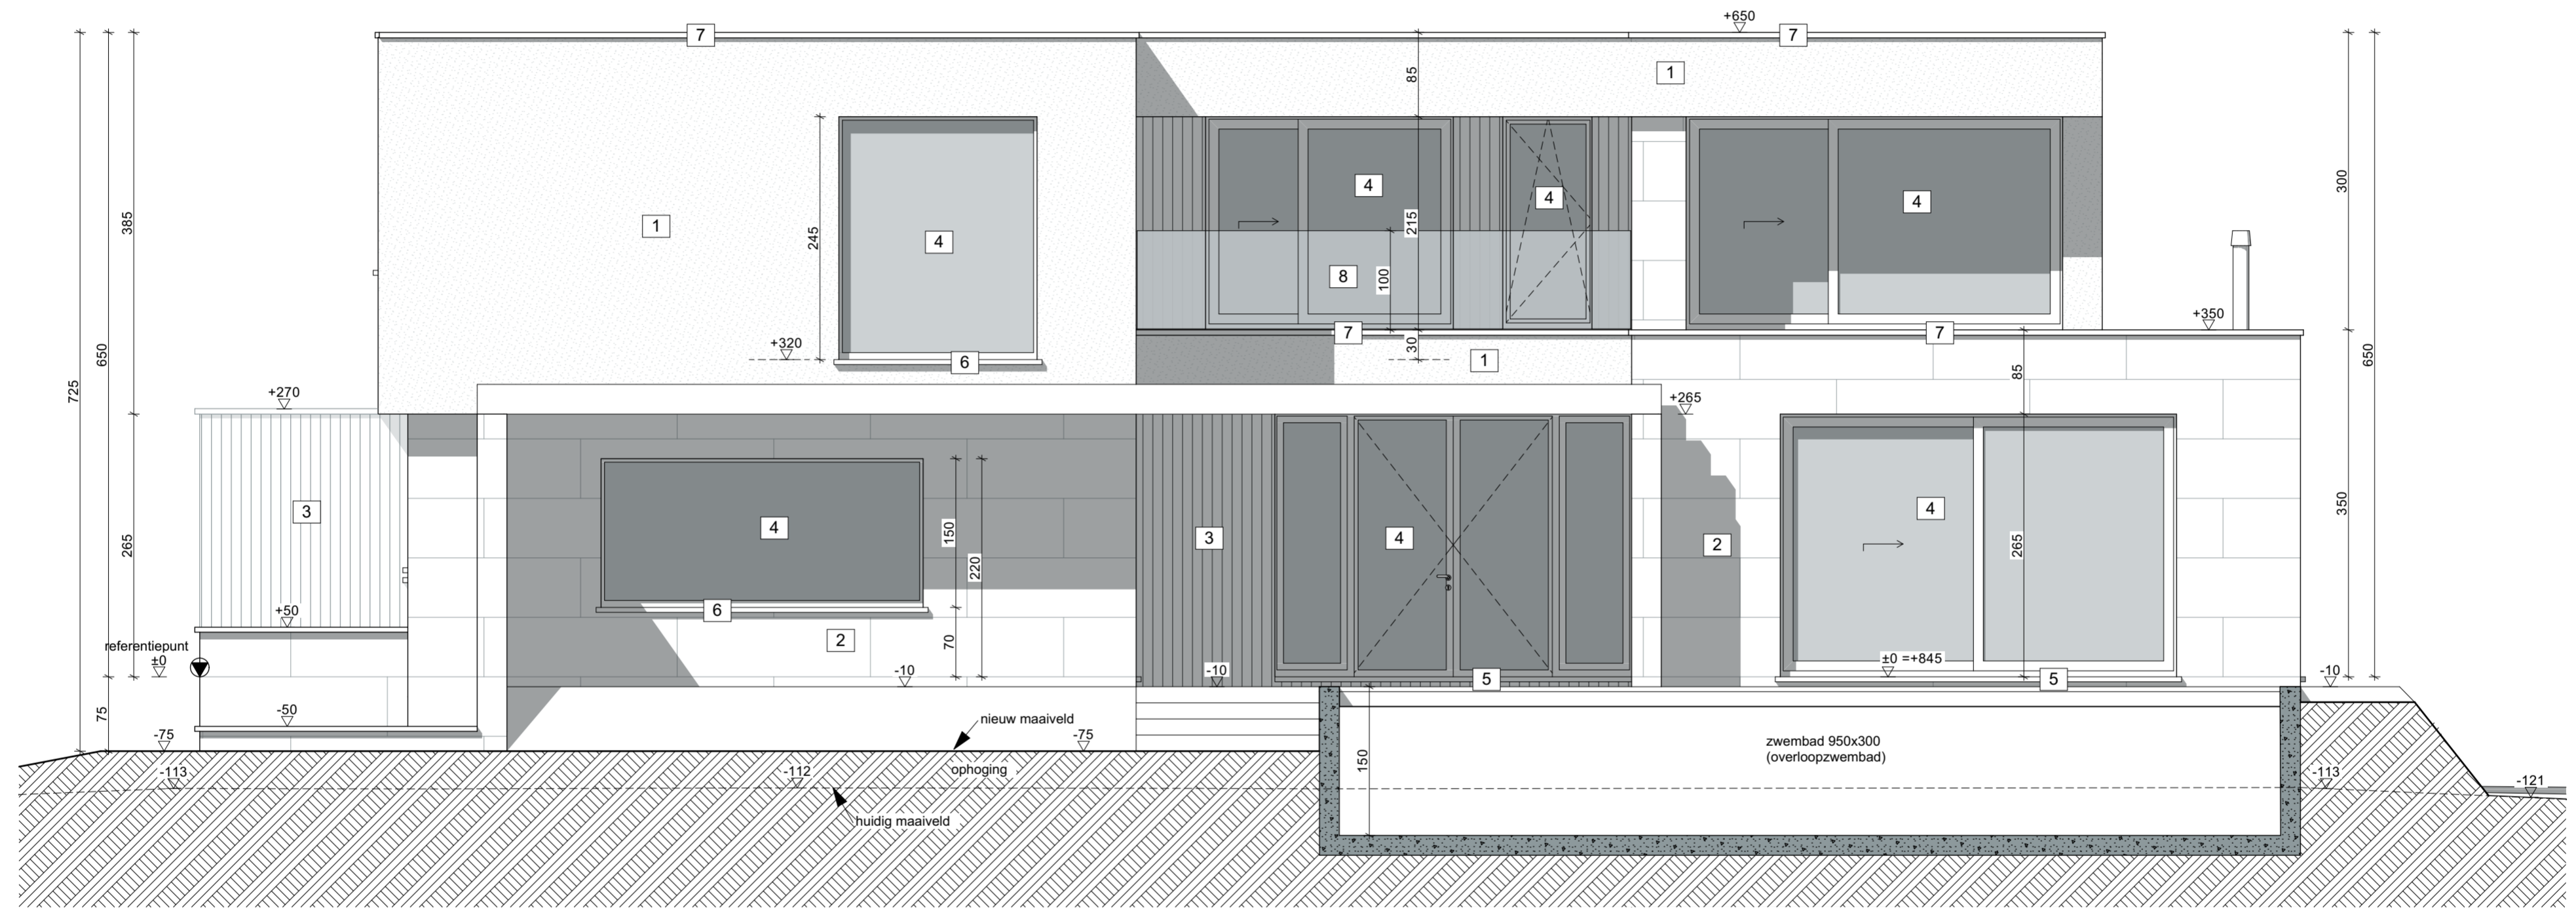

ZIE BIJZONDERE
VOORWAARDE(N)

ACHTERGEVEL

1:50

 B10 ARCHITECTUUR		
TITEL PROJECT:	Het bouwen van een woning	STEDENBOUWKUNDIGE AANVRAAG
BOUWHEER:	Mevr. Versichele Nathalie	DOSSIERNR: 2024-35
BOUWPLAATS:	Rijvisschepark 32 9052 Zwijnaarde	DATUM: 20/12/2024