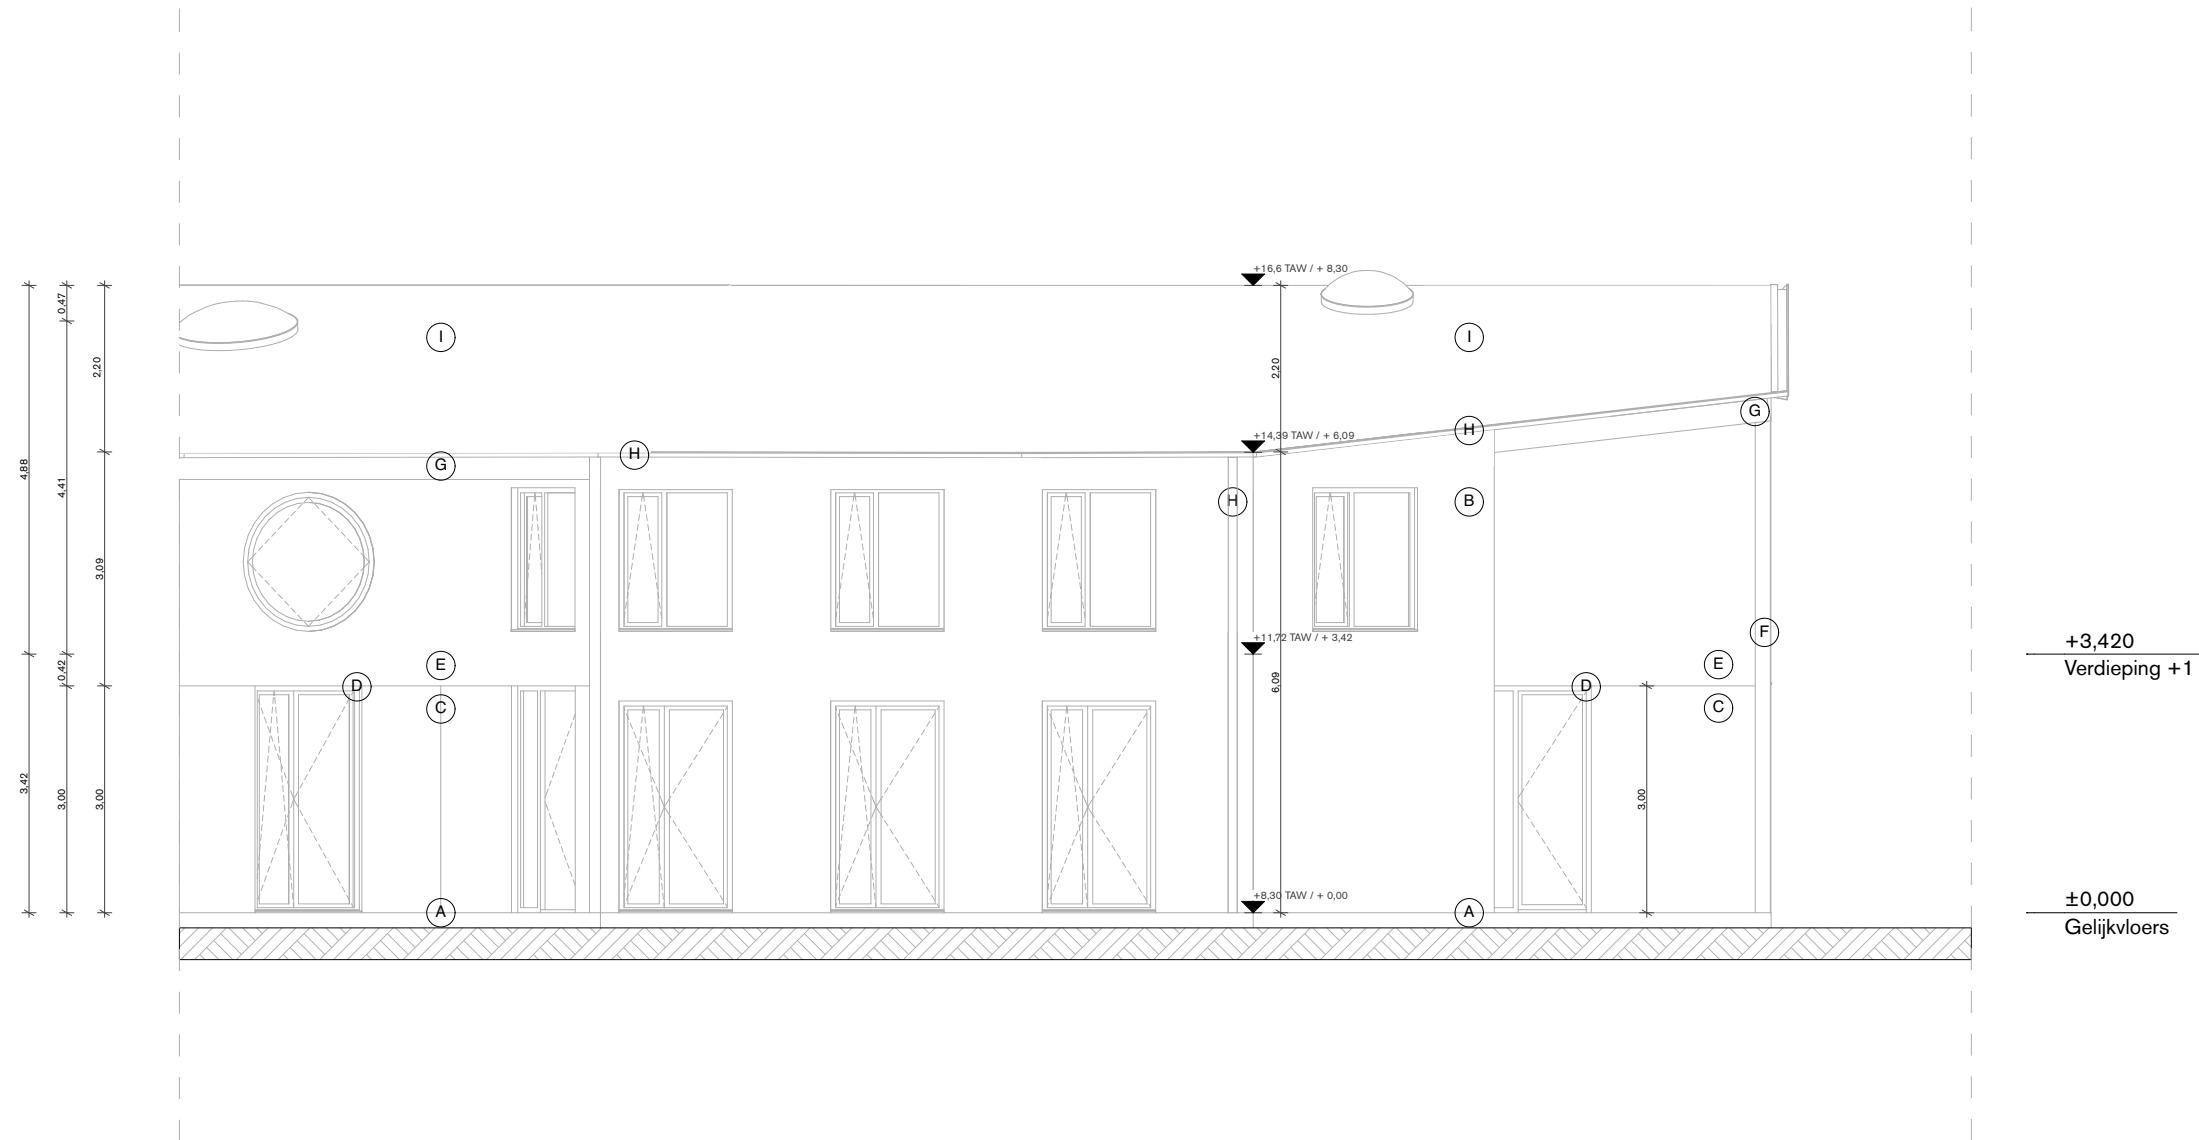

**ZIE BIJZONDERE
VOORWAARDE(N)**

+3,420
Verdieping +1

±0,000
Gelijkvloers

Gevelaanzicht 1a - Leefgroep 1

Project	Architect	Opdrachtgever	Ligging	In samenwerking met	Tekening	Projectcode	Project nr.	Volume	Niveau	Type	Auteur
Don Bosco	Bovenbouw Architectuur Lange Lobroekstraat 149 2060 Antwerpen info@bovenbouw.be 03 230 34 84	Don Bosco François Gaystraat 129 1150 Sint-Pieters-Woluwe	Maaltemeers 9052 Gent Kadastraal perceelnummer 44082A0045/00M000 Projectpeil ±0.00 = +8.30 TAW		3301 Leefgroep 1 - Gevelaanzicht a Schaal: 1:100 Huidige datum: 25/09/2024 Formaat: 420,0 x 297,0	DOB	23 02	-	-	G	AR
						Revisie	Publicatie datum			Omschrijving	