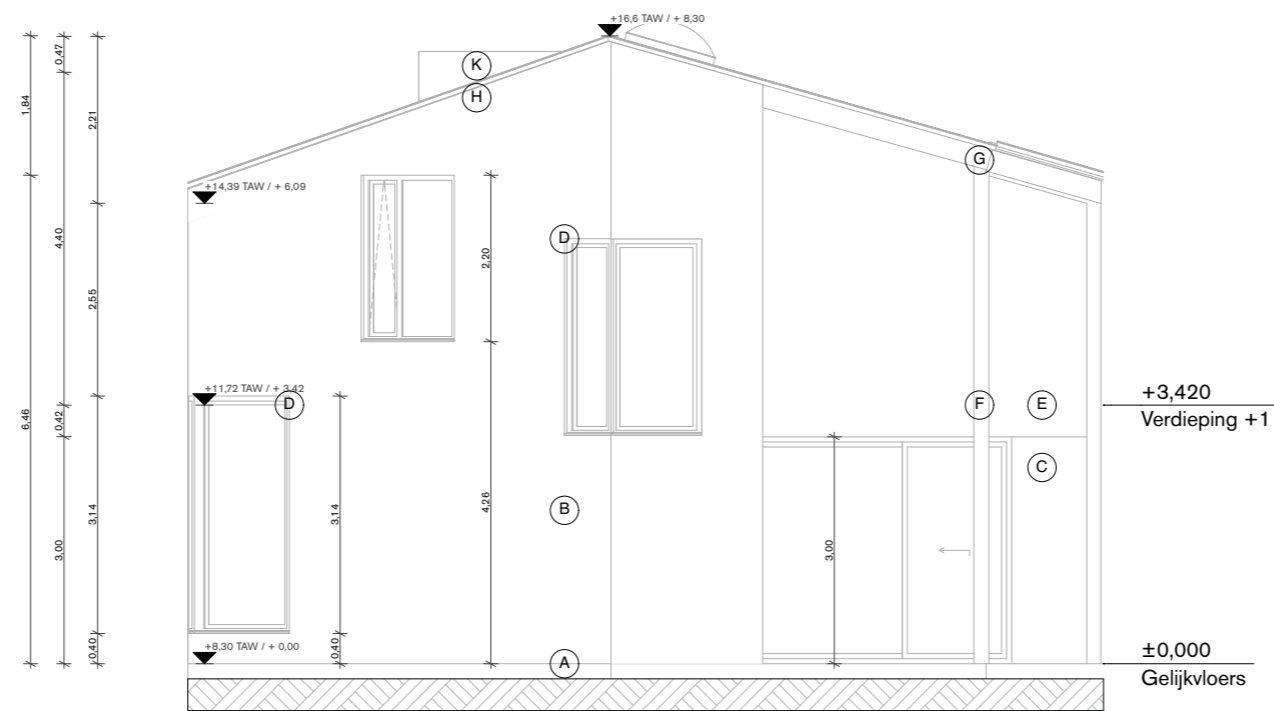

**ZIE BIJZONDERE
VOORWAARDE(N)**

Gevelaanzicht 2b - Leefgroep 2

Project	Architect	Opdrachtgever	Ligging	In samenwerking met	Tekening	Projectcode	Project nr.	Volume	Niveau	Type	Auteur
						Revisie	Publicatie datum	Omschrijving			
Don Bosco	Bovenbouw Architectuur Lange Lobroekstraat 149 2060 Antwerpen info@bovenbouw.be 03 230 34 84	Don Bosco François Gaystraat 129 1150 Sint-Pieters-Woluwe	Maaltemeers 9052 Gent Kadastraal perceelnummer 44082A0045/00M000 Projectpeil ±0.00 = +8.30 TAW		3305 Leefgroep 2 - Gevelaanzicht b Schaal: 1:100 Huidige datum: 25/09/2024 Formaat: 420,0 x 297,0	DOB	23 02	-	-	G	AR