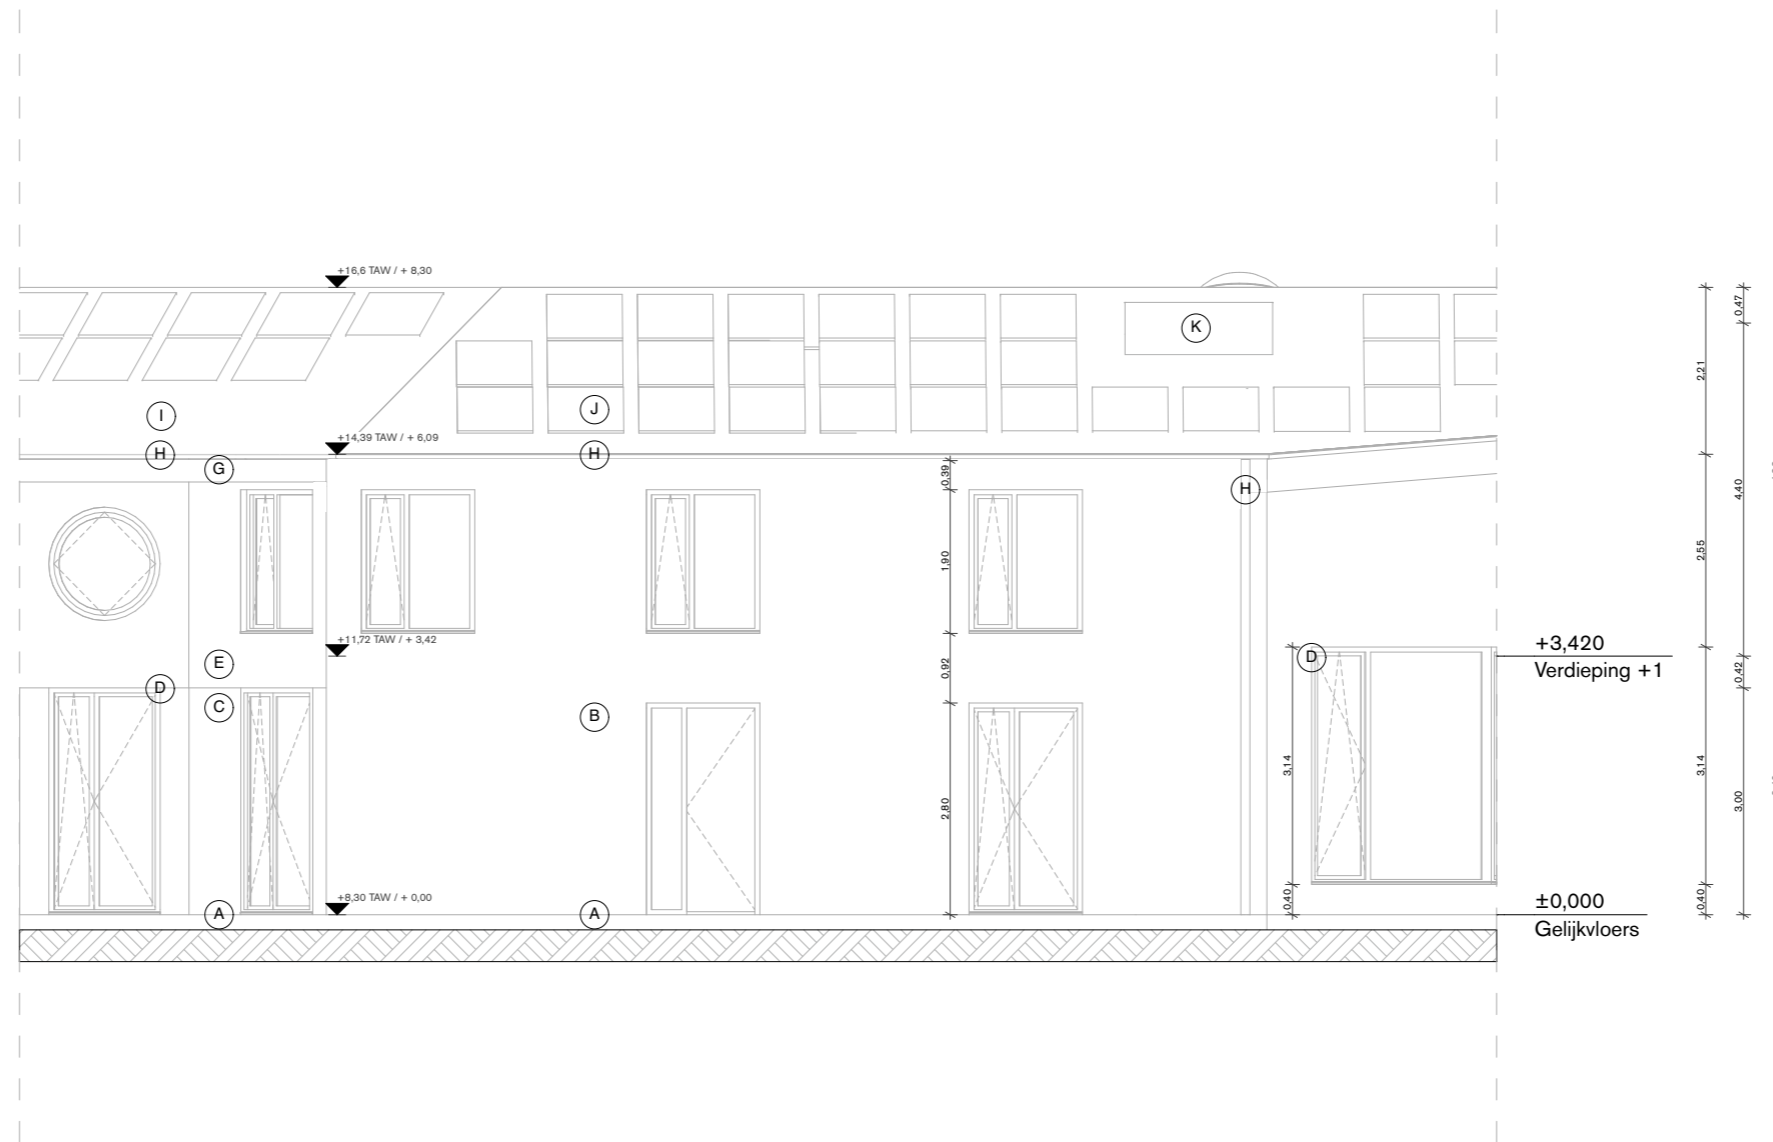

ZIE BIJZONDERE
VOORWAARDE(N)

Gevelaanzicht 2a - Leefgroep 2

Project	Architect	Opdrachtgever	Ligging	In samenwerking met	Tekening	Projectcode	Project nr.	Volume	Niveau	Type	Auteur
Don Bosco	Bovenbouw Architectuur Lange Lobroekstraat 149 2060 Antwerpen info@bovenbouw.be 03 230 34 84	Don Bosco François Gaystraat 129 1150 Sint-Pieters-Woluwe	Maaltemeers 9052 Gent Kadastraal perceelnummer 44082A0045/00M000 Projectpeil ±0.00 = +8.30 TAW		3304 Leefgroep 2 - Gevelaanzicht a Schaal: 1:100 Huidige datum: 25/09/2024 Formaat: 420,0 x 297,0	DOB	23 02	-	-	G	AR
						Revisie	Publicatie datum			Omschrijving	