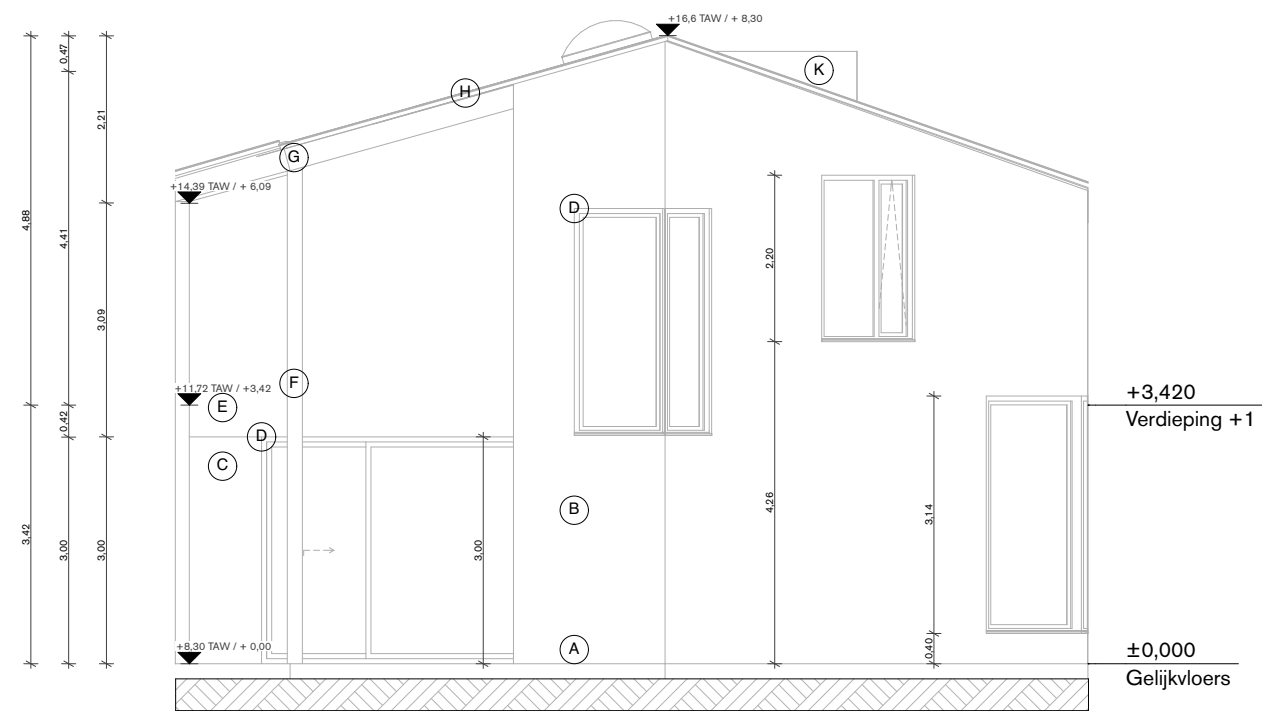

**ZIE BIJZONDERE  
VOORWAARDE(N)**

Gevelaanzicht 3b - Leefgroep 3

Project	Architect	Opdrachtgever	Ligging	In samenwerking met	Tekening	Projectcode	Project nr.	Volume	Niveau	Type	Auteur
Don Bosco	Bovenbouw Architectuur Lange Lobroekstraat 149 2060 Antwerpen info@bovenbouw.be 03 230 34 84	Don Bosco François Gaystraat 129 1150 Sint-Pieters-Woluwe	Maaltemeers 9052 Gent Kadastraal perceelnummer 44082A0045/00M000 Projectpeil ±0.00 = +8.30 TAW		3308 Leefgroep 3 - Gevelaanzicht b Schaal: 1:100 Huidige datum: 25/09/2024 Formaat: 420,0 x 297,0	DOB	23 02	-	-	G	AR
						Revisie	Publicatie datum			Omschrijving	