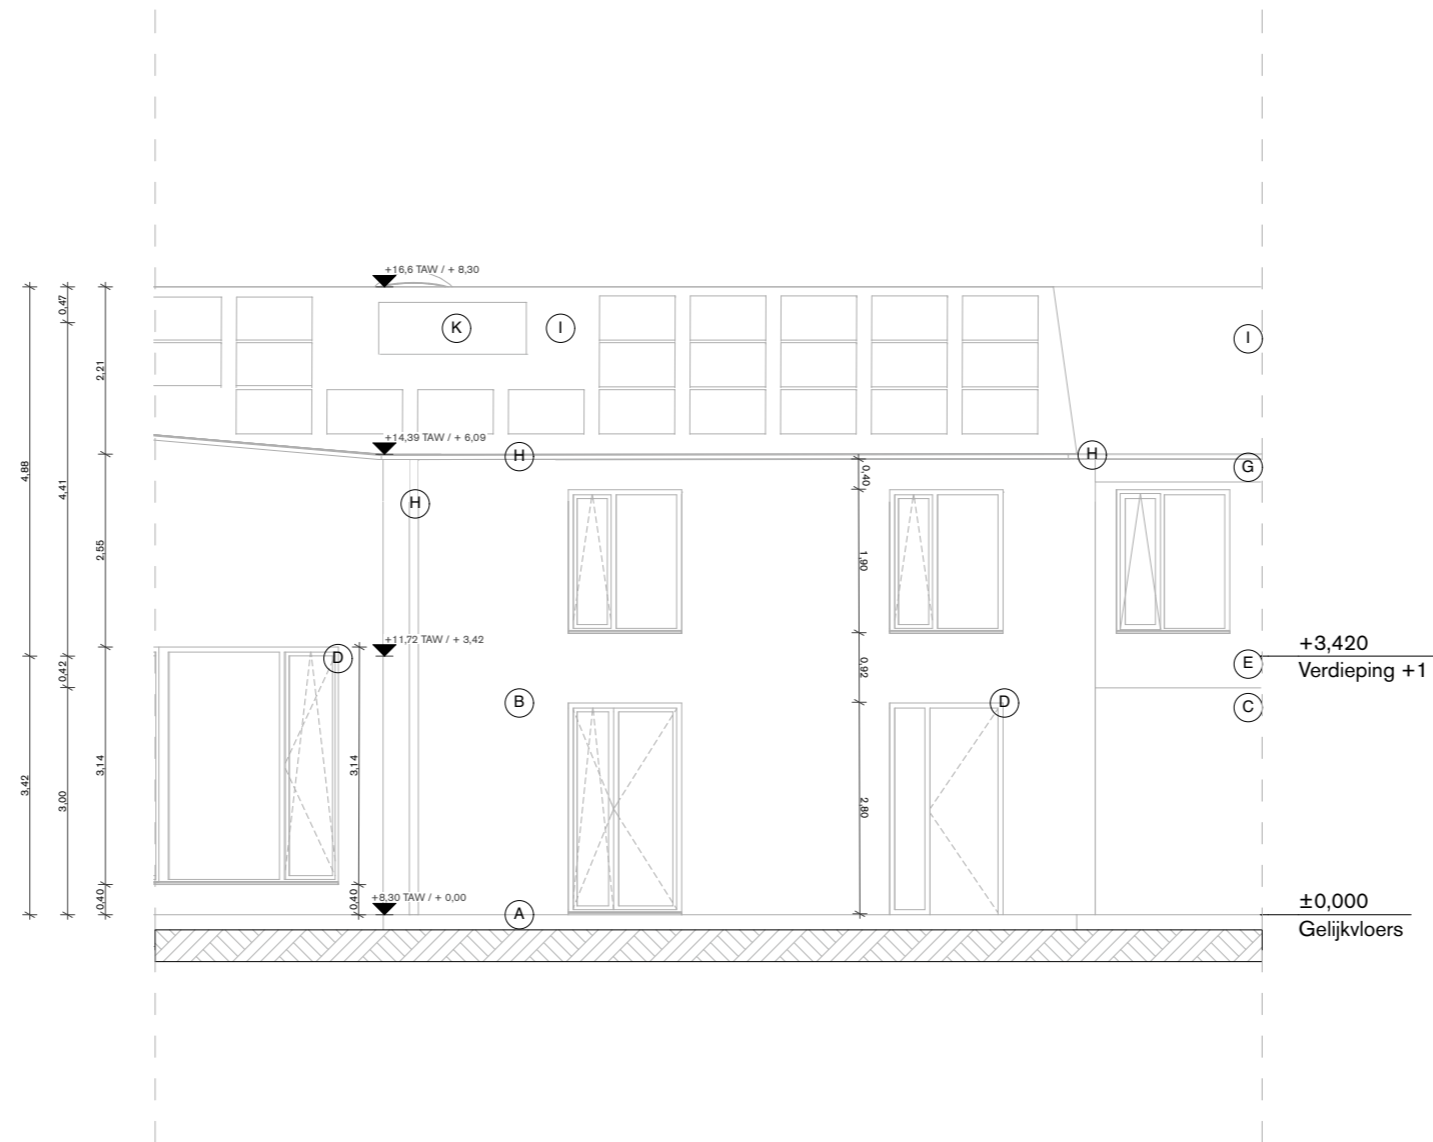

ZIE BIJZONDERE
VOORWAARDE(N)

Gevelaanzicht 3c - Leefgroep 3

Project	Architect	Opdrachtgever	Ligging	In samenwerking met	Tekening	Projectcode	Project nr.	Volume	Niveau	Type	Auteur
Don Bosco	Bovenbouw Architectuur Lange Lobroekstraat 149 2060 Antwerpen info@bovenbouw.be 03 230 34 84	Don Bosco François Gaystraat 129 1150 Sint-Pieters-Woluwe	Maaltemeers 9052 Gent Kadastraal perceelnummer 44082A0045/00M000 Projectpeil ±0.00 = +8.30 TAW		3309 Leefgroep 3 - Gevelaanzicht c Schaal: 1:100 Huidige datum: 25/09/2024 Formaat: 420,0 x 297,0	DOB	23 02	-	-	G	AR
						Revisie	Publicatie datum			Omschrijving	