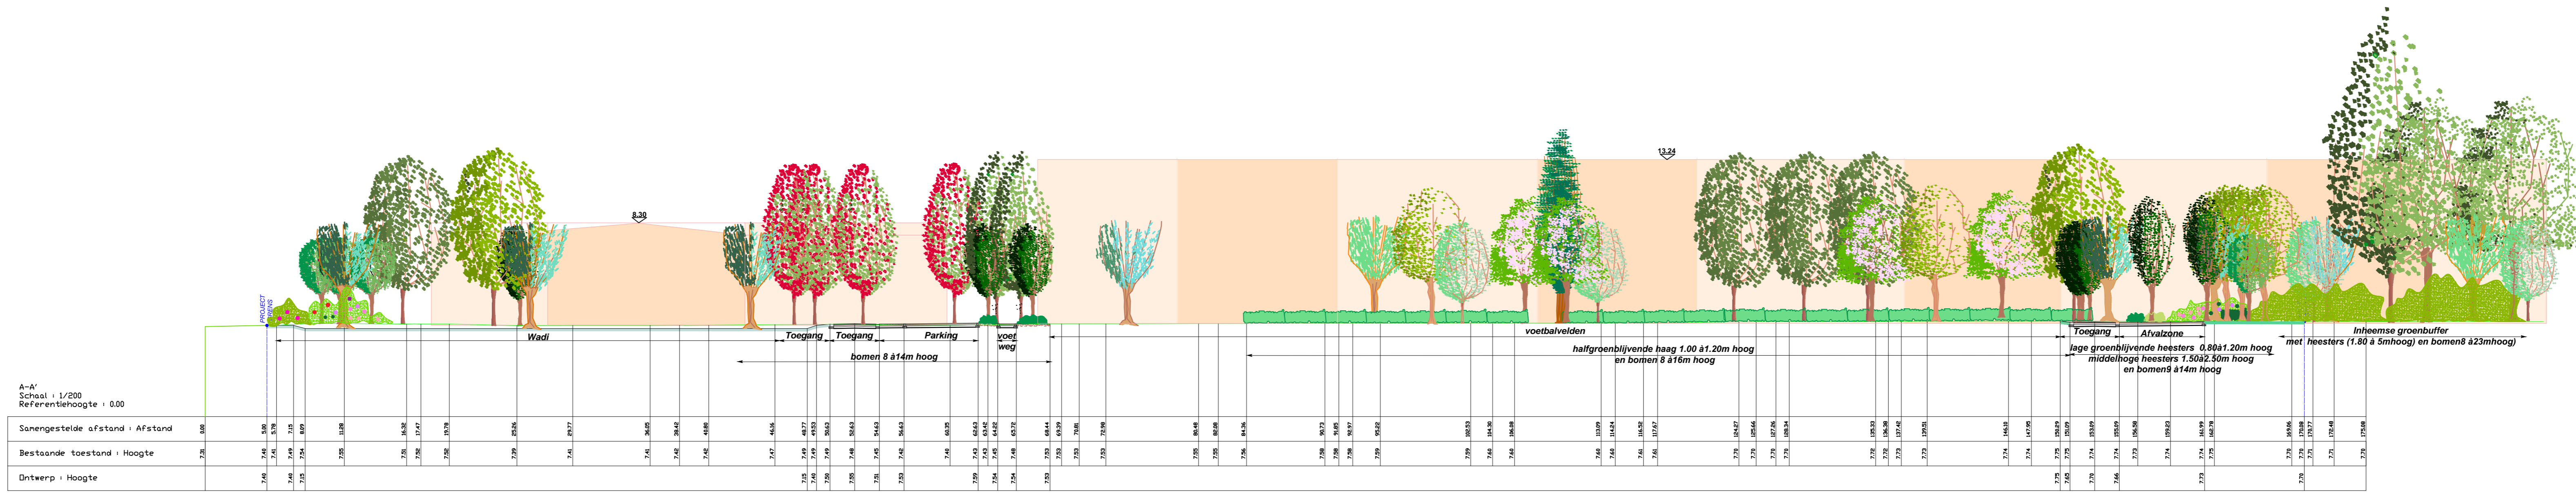

**ZIE BIJZONDERE
VOORWAARDE(N)**

Snede AA ZWIJNAARDE Maalteemers Schaal: 1/250

BOMEN WADI

5 Alnus incana Witte els (H.15 Br.8m)
12 Salix alba 'Belders' Schietwilg

BOMEN TOEGANG, PARKING, VOETWEG

4 Acer platanoides 'Fairview' Noorse esdoorn (H.13 Br.5m)
9 Carpinus betulus 'Lucas' Haagbeuk (H.8 Br.3m)

BOMEN VOETBALVELDEN

6 Alnus incana 'Lanciniata' Geveerdbladige witte els (H.14 Br.5m)
11 Prunus padus Gewone vogelkers (H.10 Br.6m)

BOMEN TOEGANG AFVALZONE

1 Acer campestre 'Elsrijk' Veld esdoorn (H.11 Br.6m)
2 Acer platanoides 'Cleveland' Noorse esdoorn (H.14 Br.8m)
9 Carpinus betulus 'Lucas' Haagbeuk (H.8 Br.3m)

BOMEN BUFFER LEEBEEKSTRAAT

Ac Acer pseudoplatanus Gewone esdoorn (H.24 Br.15m)
Alg Alnus glutinosa Zwarte els (H.18 Br.9m)
AlI Alnus incana Witte els (H.15 Br.8m)

HEESTERS en BOOM VOEDSELBOSJE

- Cs Rode kornoelje
- L Liguster
- P Sleedoom
- Rc Honden roos
- Rv Bottelroos
- Rr Eglantier

De bomen hebben 12 à 18 jaar na aanplant hun hoogte bereik