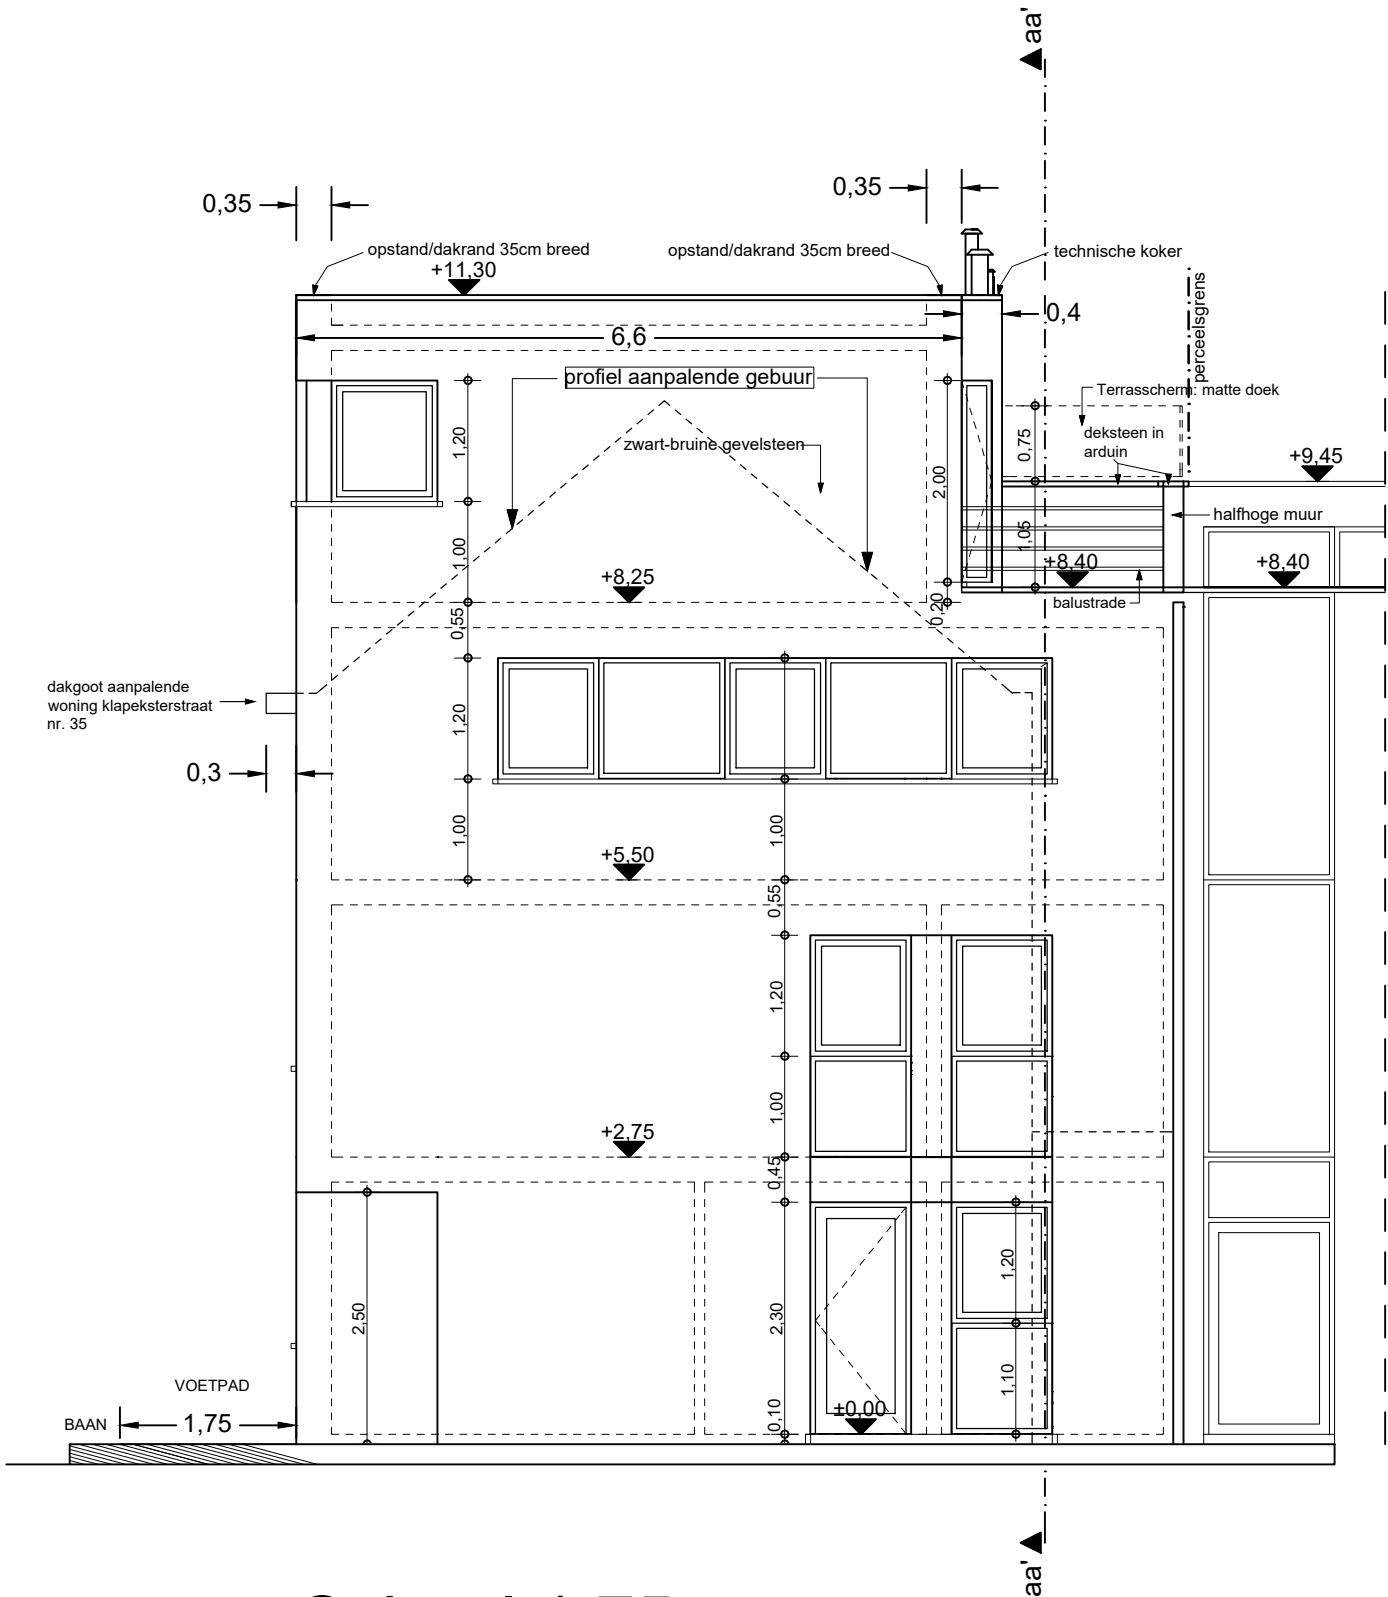

Voorgevel bestaande toestand

Schaal 1:75