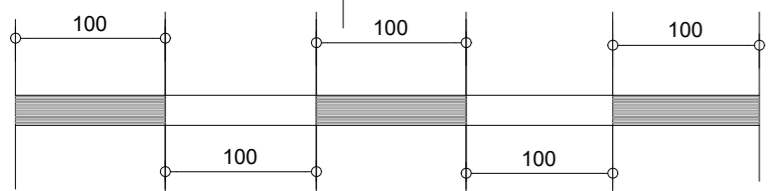

Braemkasteelstraat

NIEUWE TOESTAND gelijkvloers

schaal 2/100

13_B

Schaal