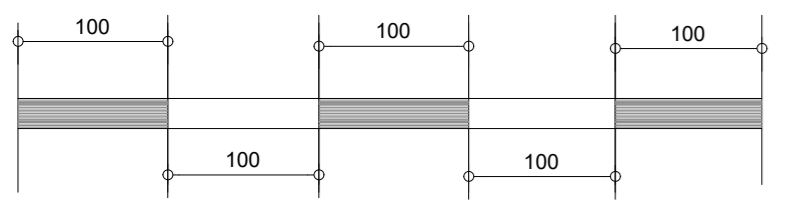

Emiel Vanhaerenlaan

bestaande toestand

verdieping 1

schaal 2/100

Schaal

7