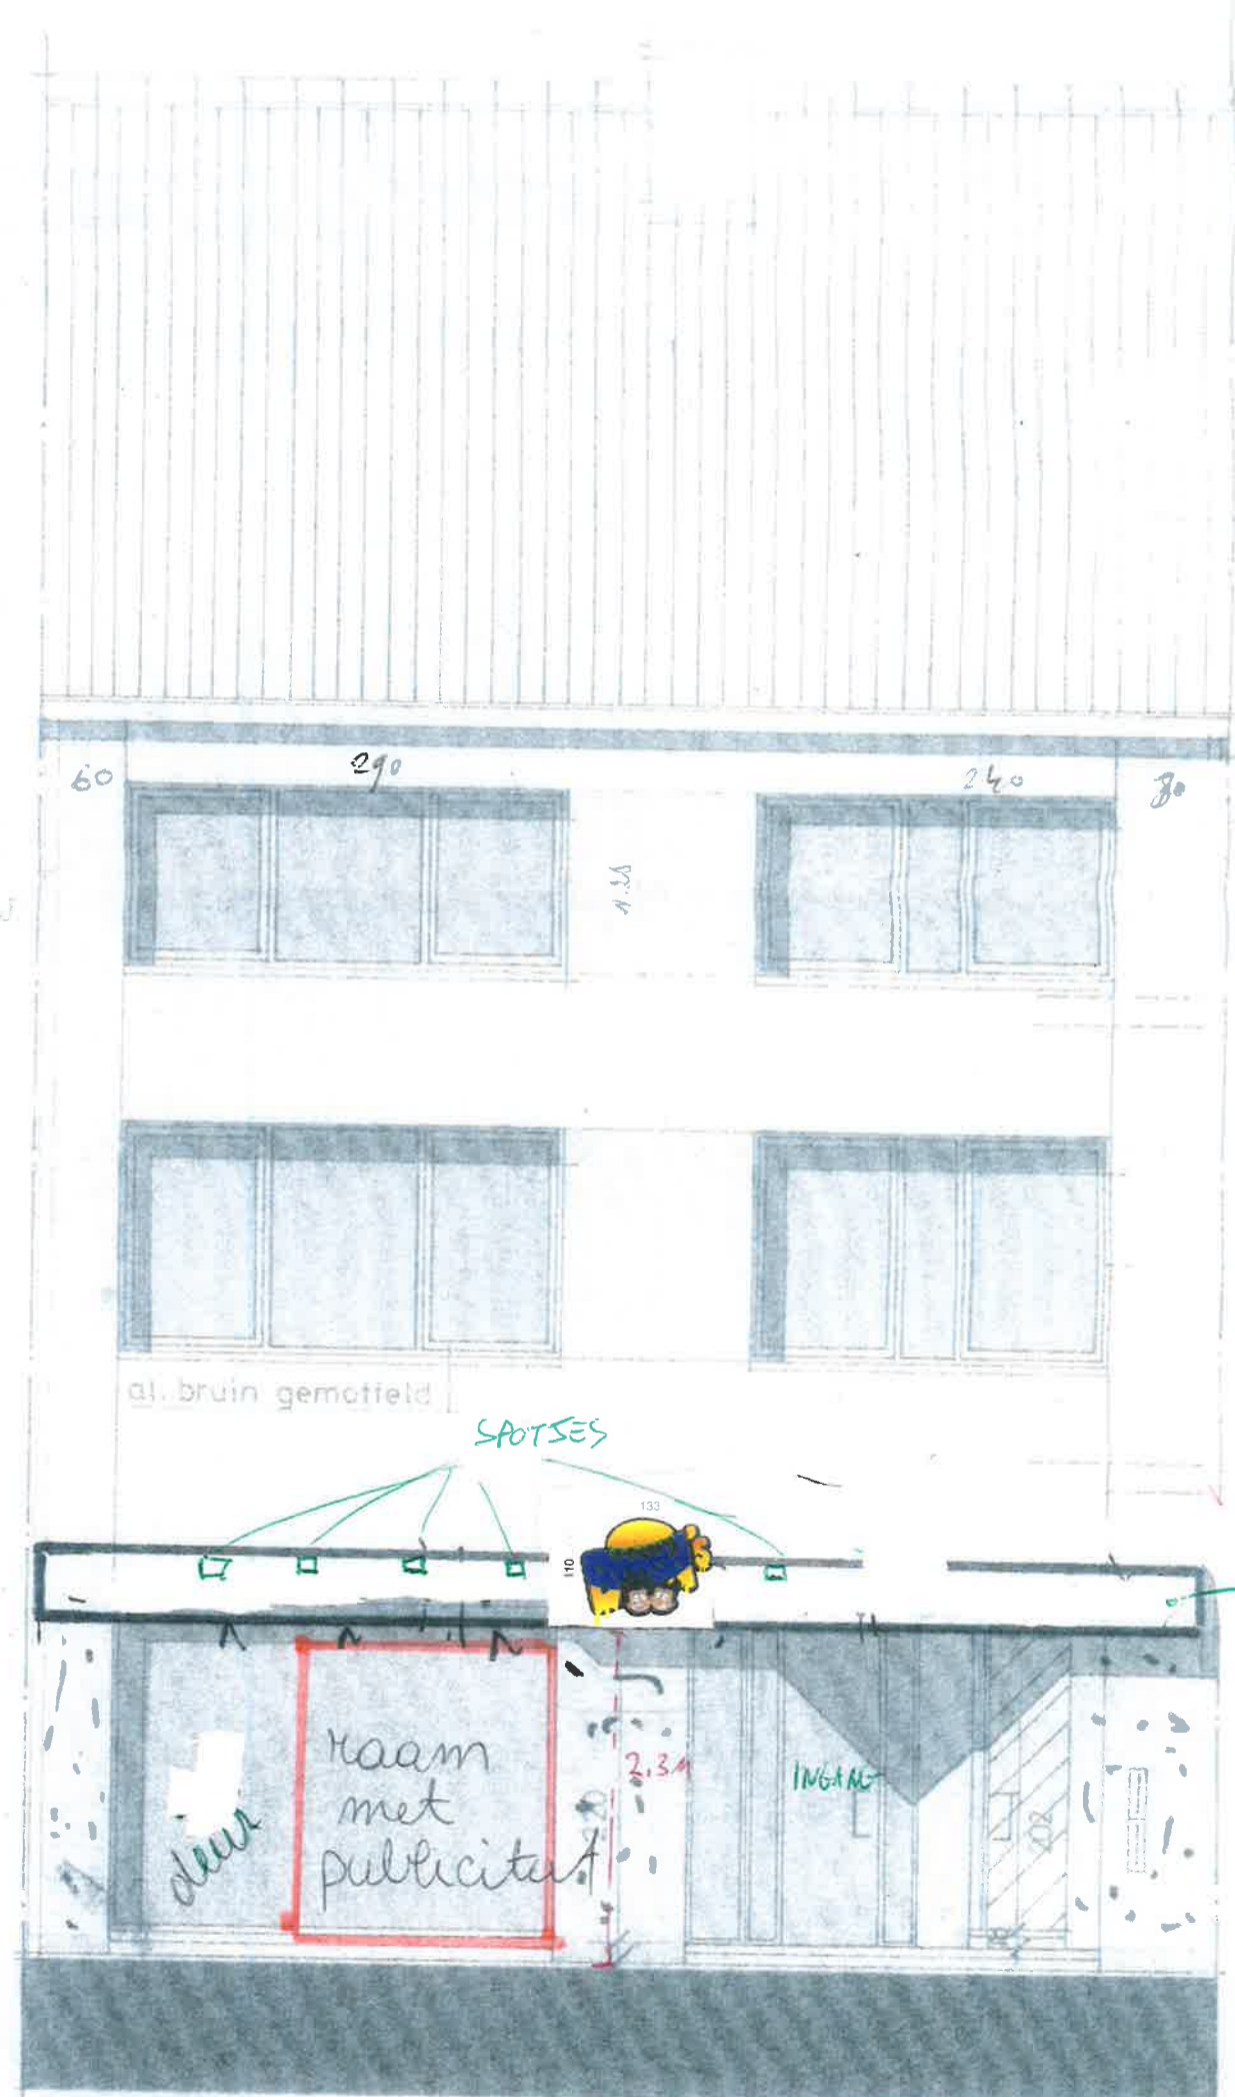

OESTAND

ACHTERGEVEL VERBOUWDE TOESTAND

DOOR

104 plaquettes

DONPERE P.

ruim en dat identiek dat

MATERIALE onverglaas

ZWART METAAL (STEEKT NIET VOORBIJ ROOLIJN)