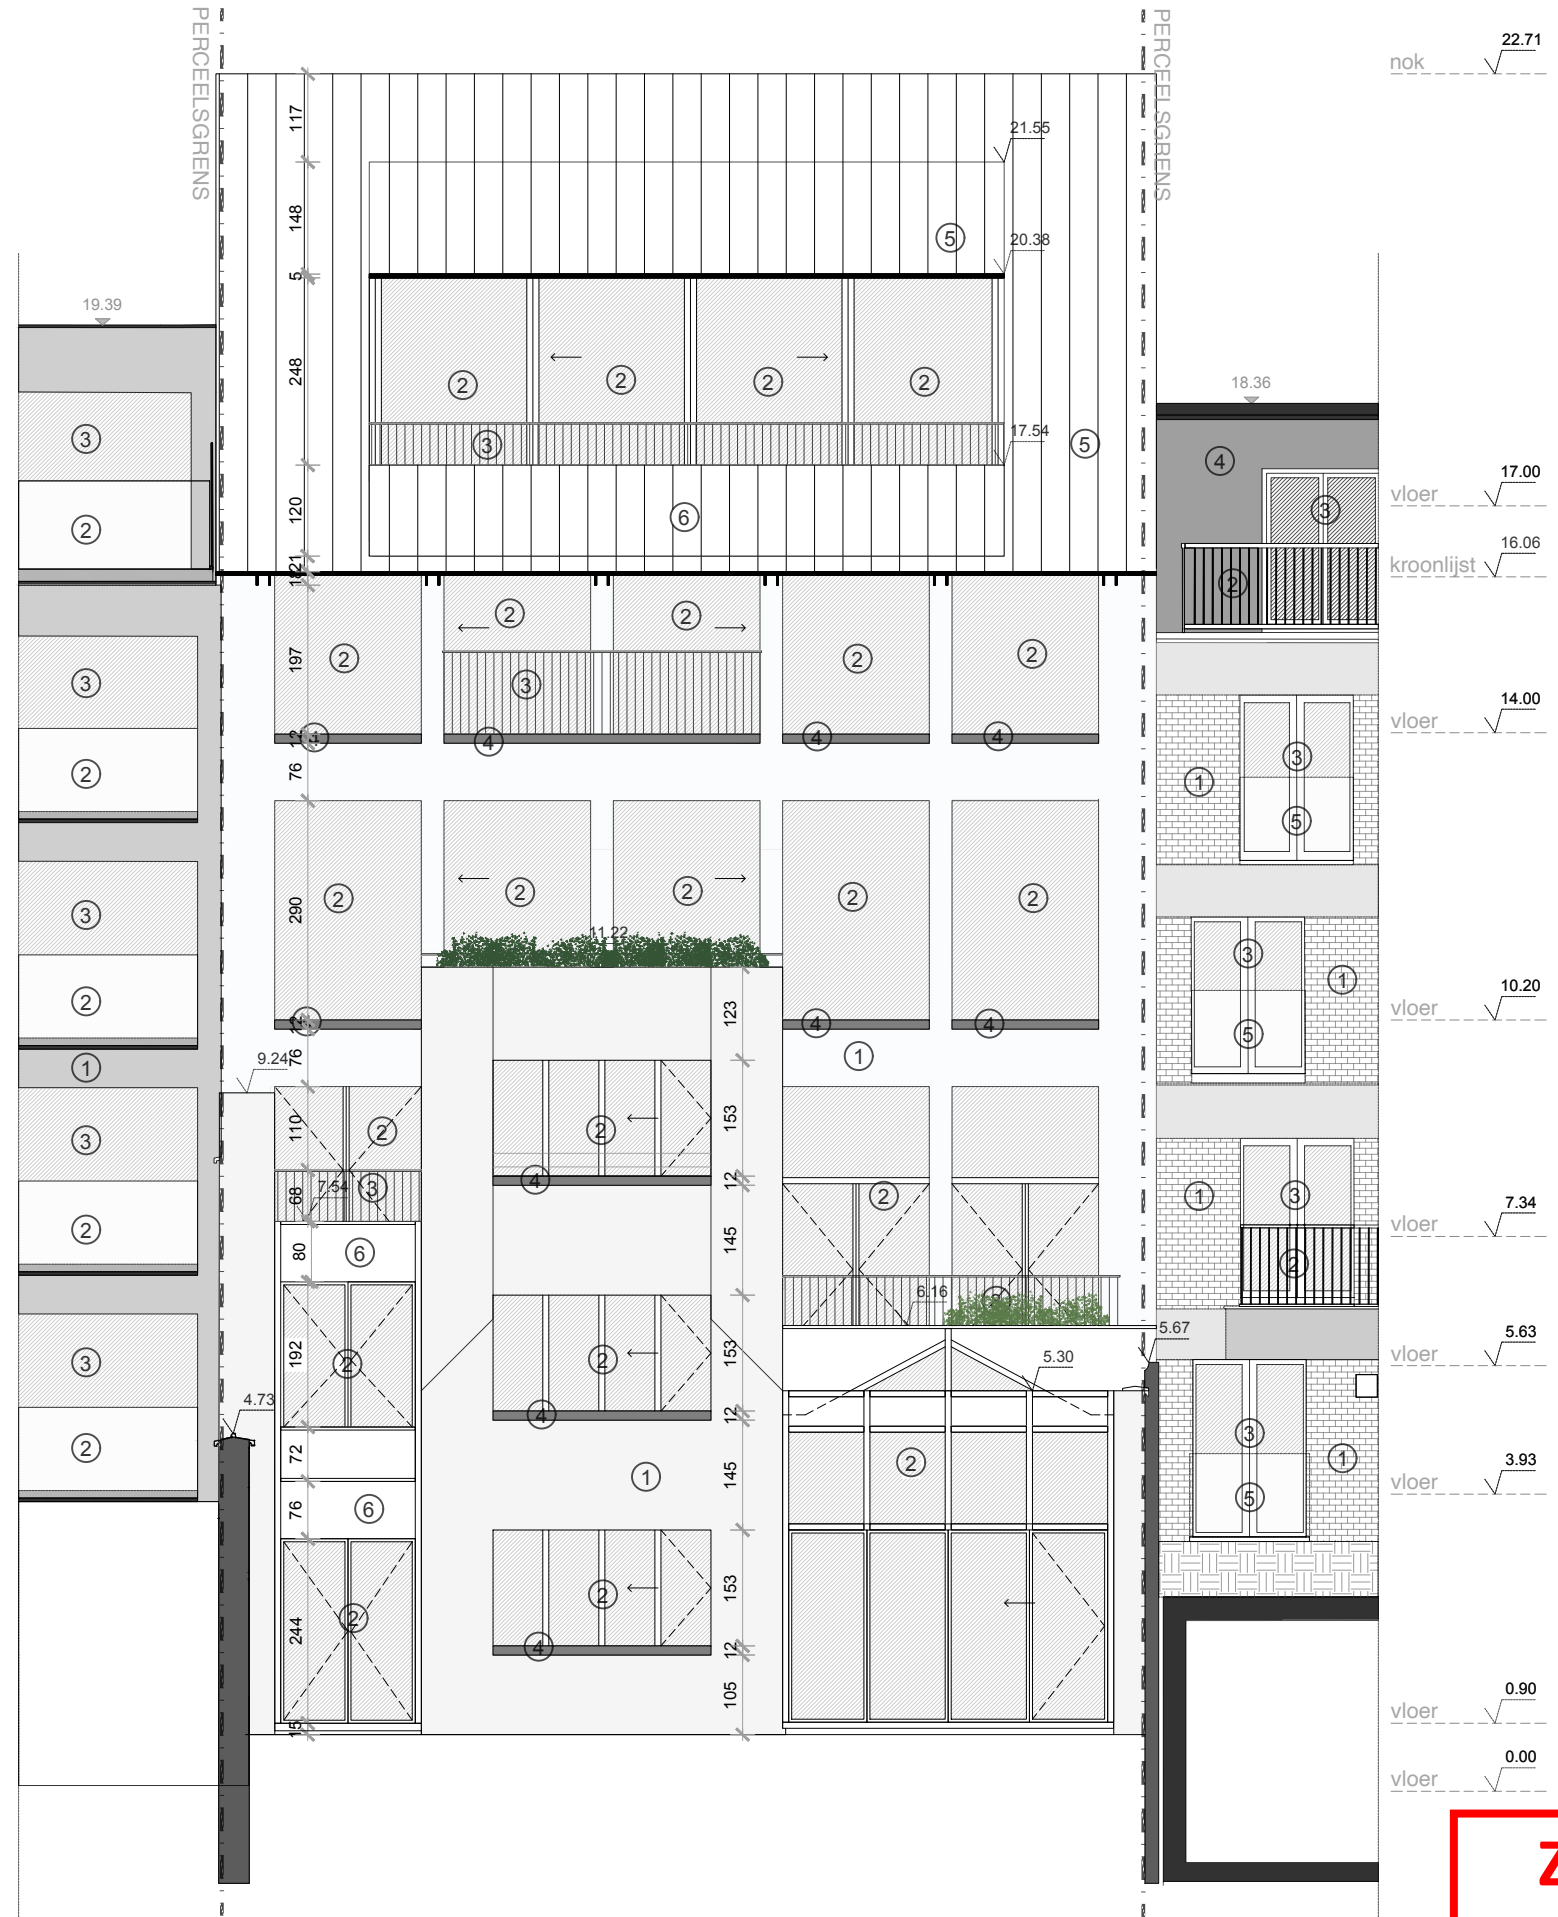

1. Gevelafwerking, groot formaat grijze steen, fijne voeg
2. Buitenschrijnwerk in staal, kleur -grijs
3. Borstwering in staal, kleur -lichtgrijs/wit
4. Dorpel, natuursteen kleur - grijs/zandkleur
5. Dakafwerking in zink, kleur grijs genuanceerd
6. Gevelbekleding in zink, kleur grijs genuanceerd

1.	Gevelsteen, kleur wit	(nr.31)
2.	Borstwering in aluminium, kleur zwart	
3.	Buitenschrijnwerk, kleur zwart	
4.	Gevelpleister, kleur zwart	
5.	Glazen borstwering	

1.	Gevelpleister, kleur wit	(nr.39)
2.	Glazen borstwering	
3.	Buitenschrijnwerk, kleur zwart	

**ZIE BIJZONDERE
VOORWAARDE(N)**