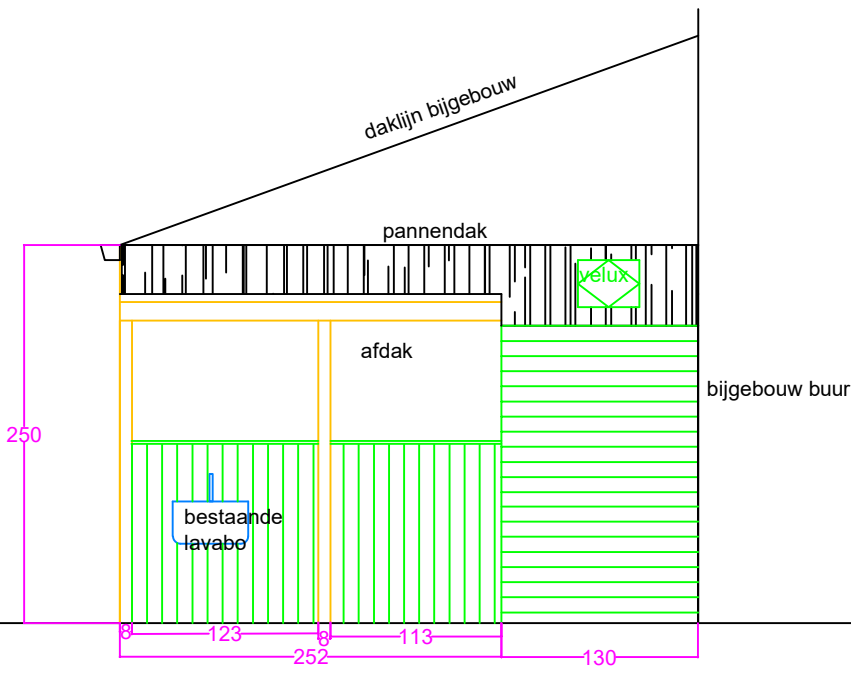

**ZIE BIJZONDERE
VOORWAARDE(N)**

vooraanzicht

planzicht

zijaanzicht

BA_tuinhuis_C_N_2_constructietekening	
aanvrager Koen Van Lancker Herlegemstraat 13 9040 Sint-Amandsberg	tuinhuis
	datum 6/1/2025
	schaal 1/50