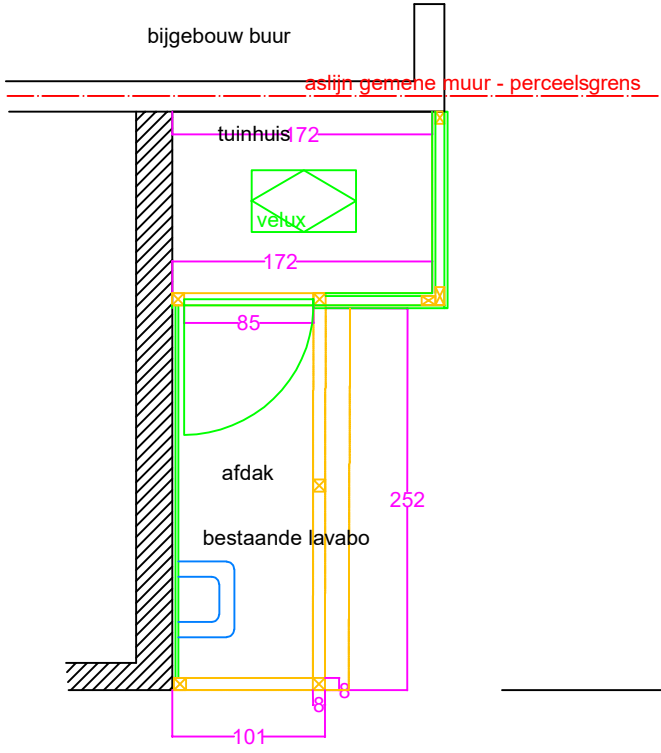

**ZIE BIJZONDERE
VOORWAARDE(N)**

vooraanzicht

planzicht

zijaanzicht

BA_tuinhuis_C_N_2_constructietekening	
aanvrager Koen Van Lancker Herlegemstraat 13 9040 Sint-Amandsberg	tuinhuis
	datum 6/1/2025
	schaal 1/50