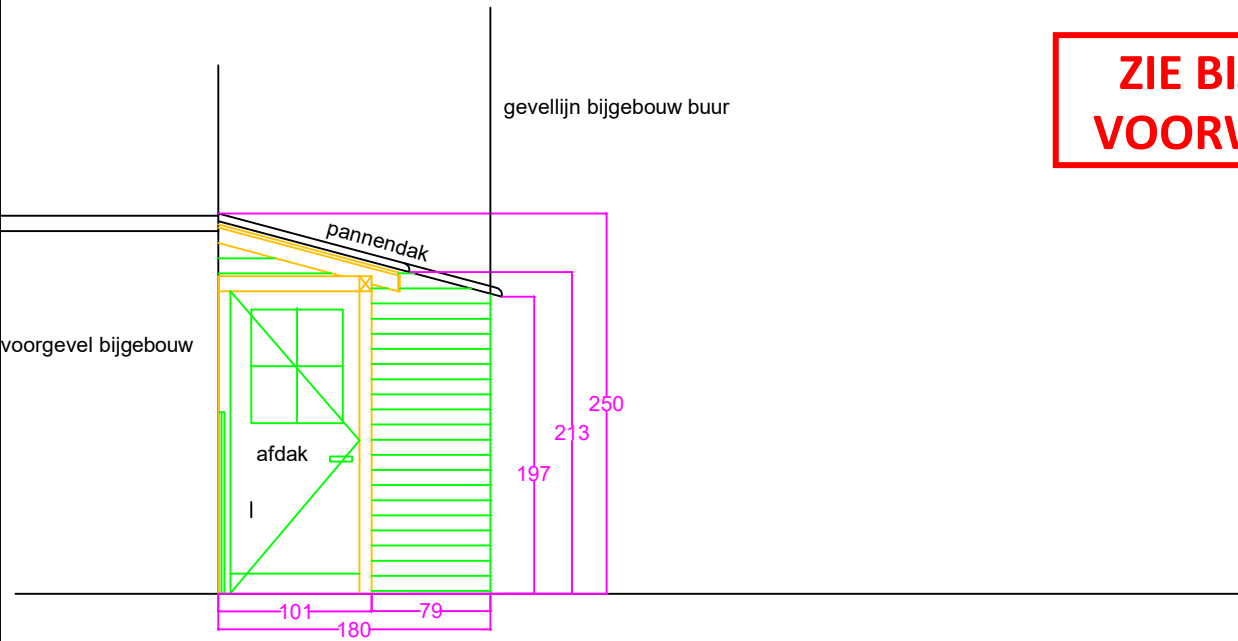

**ZIE BIJZONDERE
VOORWAARDE(N)**

vooraanzicht

planzicht

zijaanzicht

BA_tuinhuis_C_N_2_constructietekening	
aanvrager Koen Van Lancker Herlegemstraat 13 9040 Sint-Amandsberg	tuinhuis
	datum 6/1/2025
	schaal 1/50