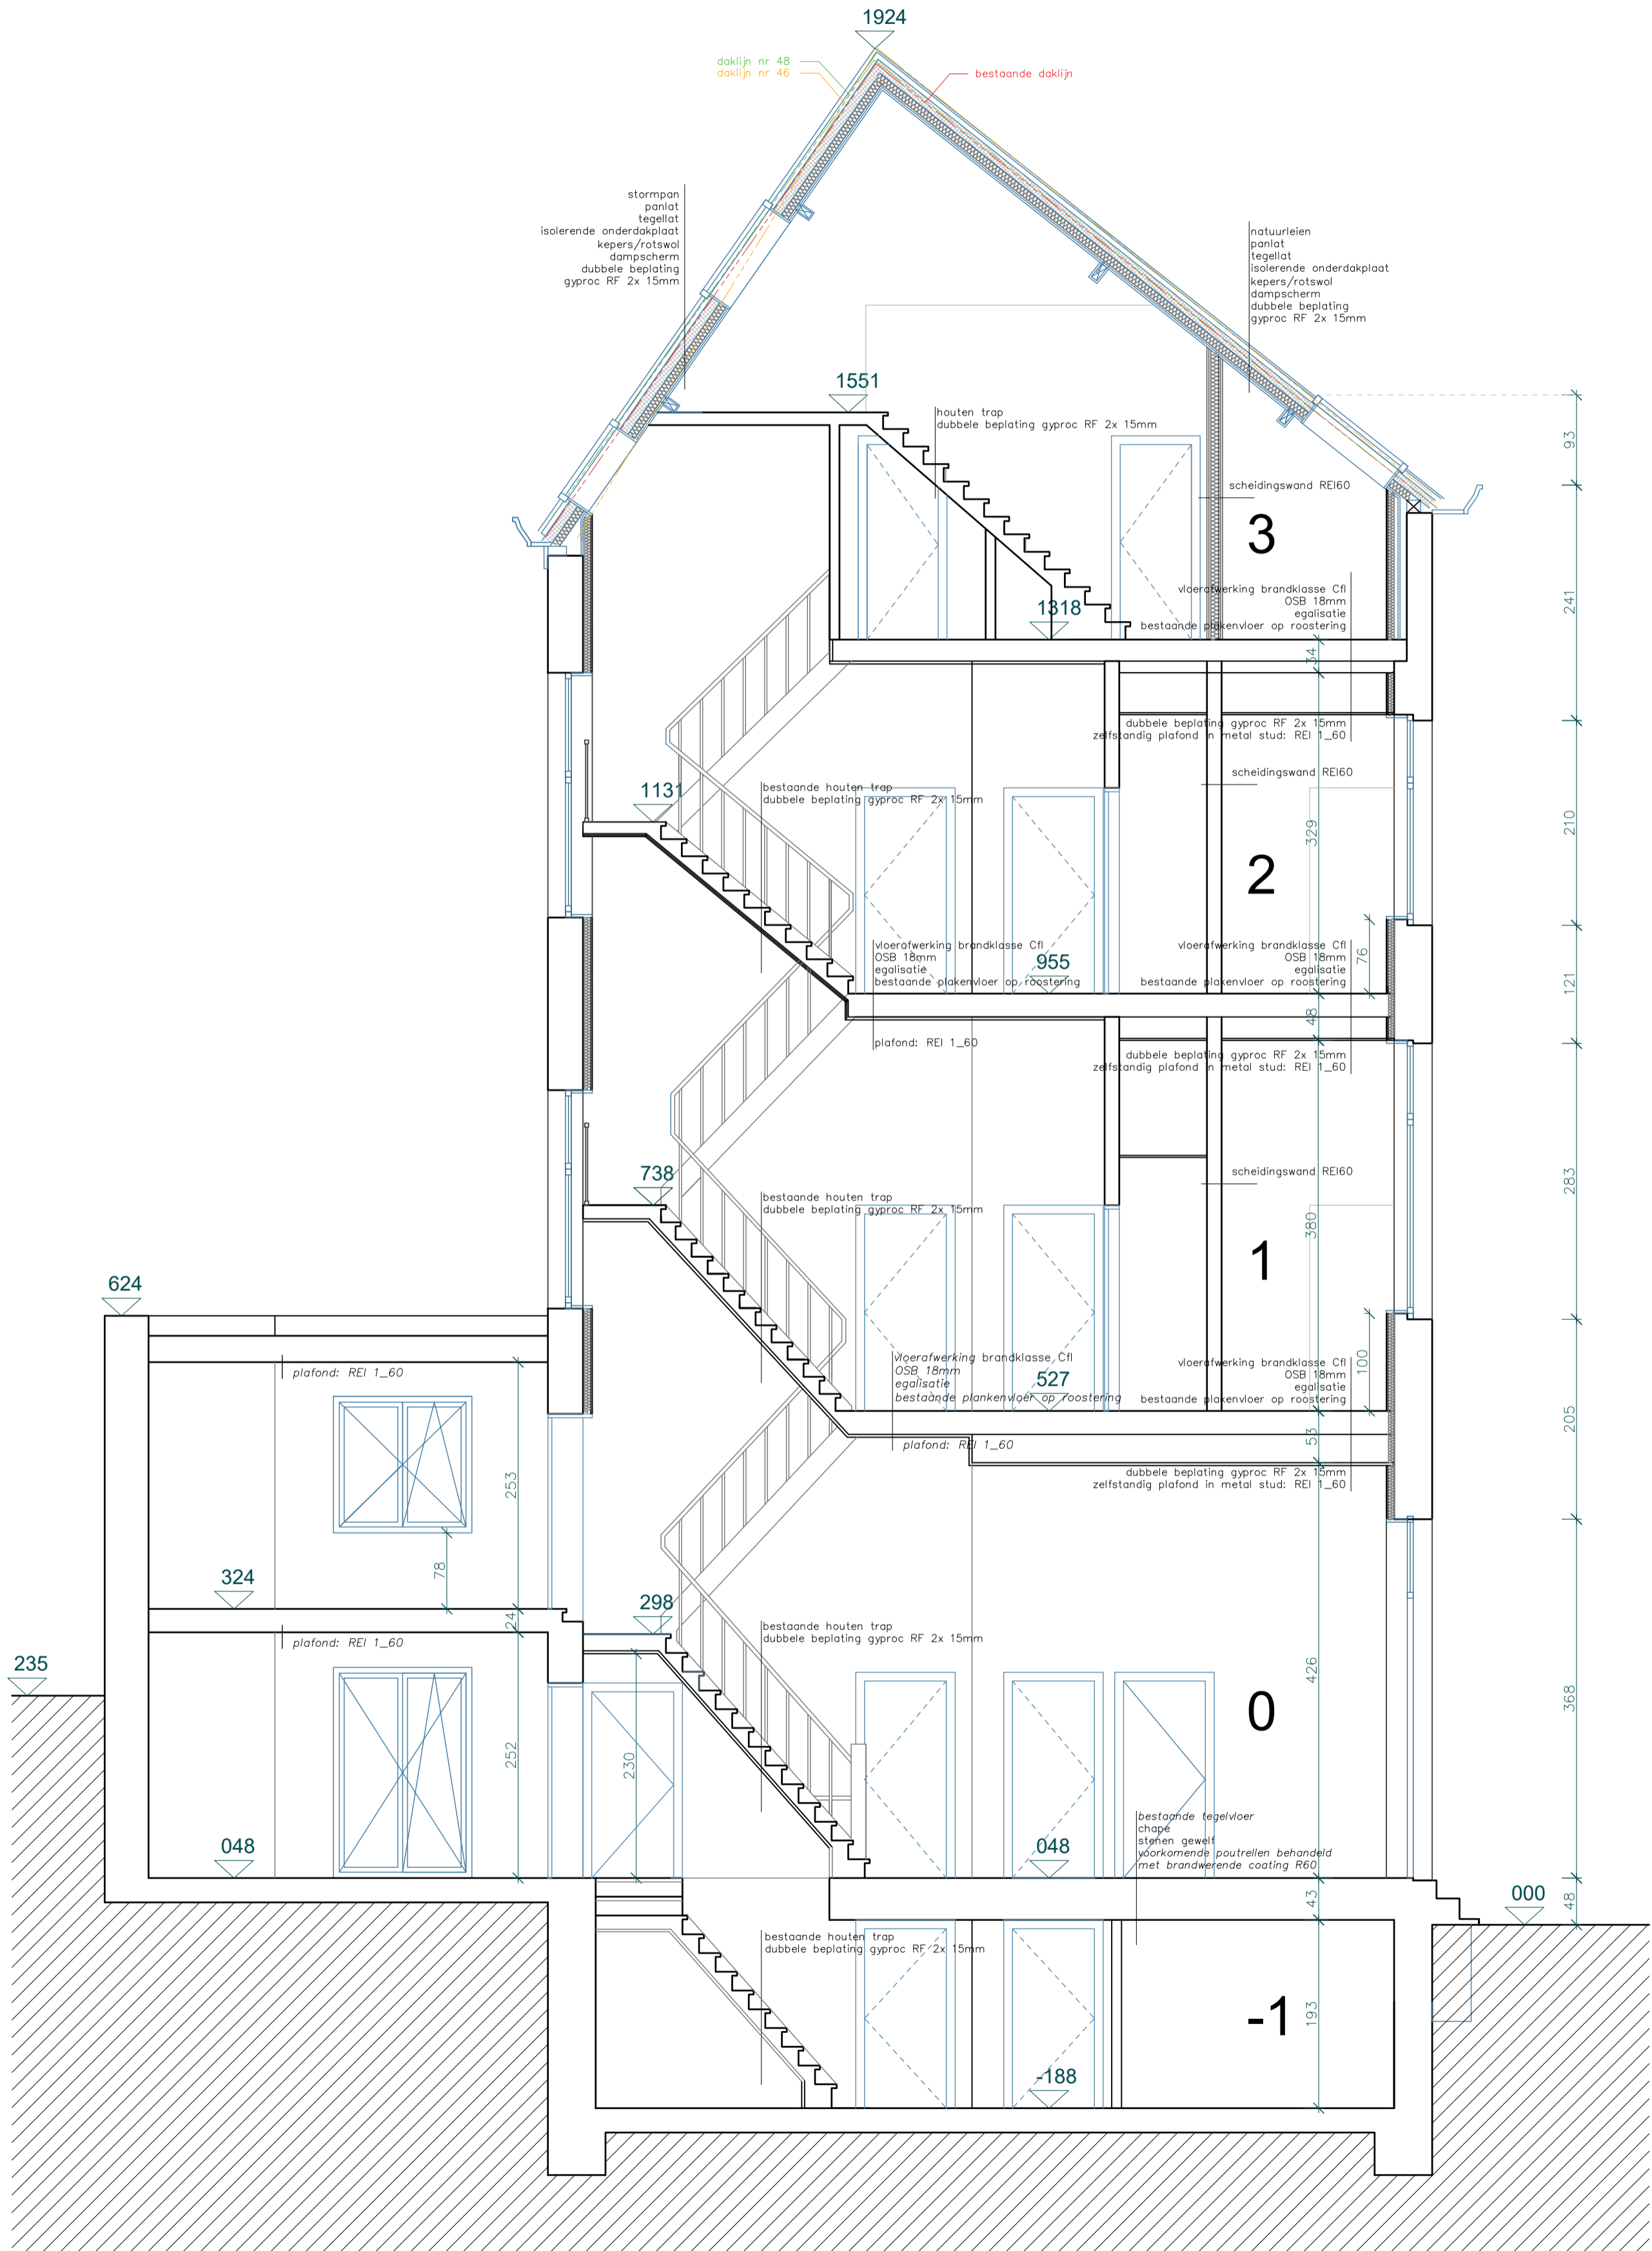

ZIE BIJZONDERE VOORWAARDE(N)

SNEDE_AA'

NIEUWE_TOESTAND

24A ST_P - BA 03/12/2024

Sint Pietersplein 47
9000 Gent
Afd 5 Sectie E nr 469/54M

alle maten zijn in cm, tenzij anders vermeld.

SCHAAL 1/50