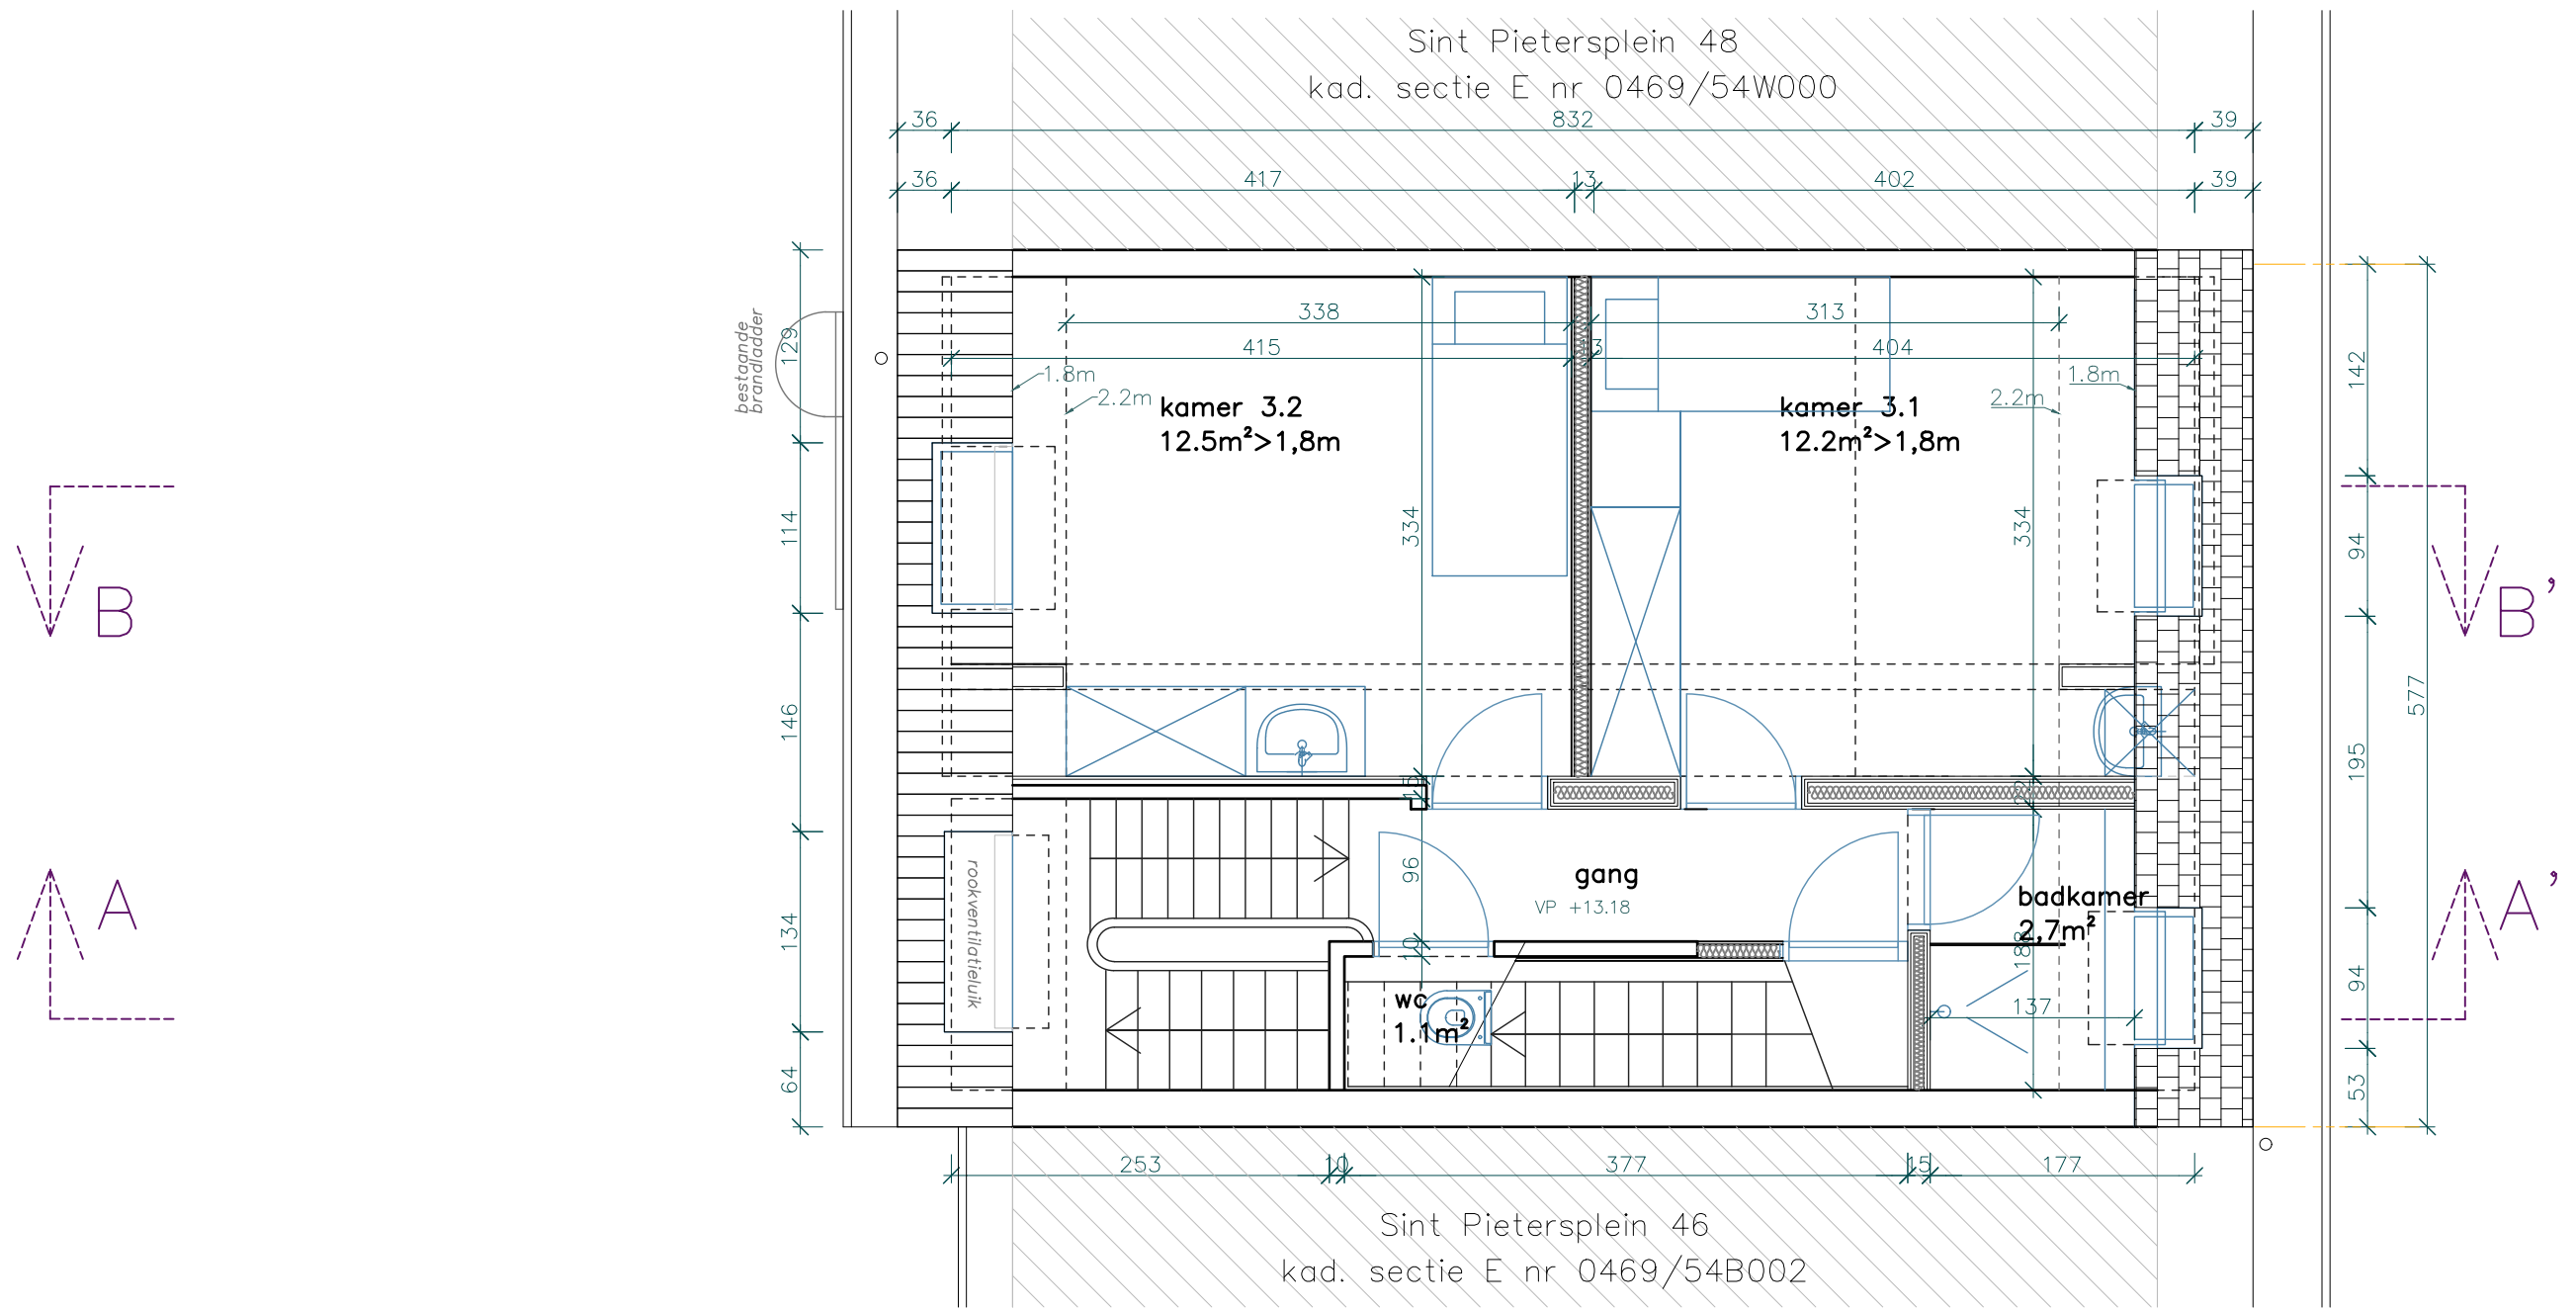

# ZIE BIJZONDERE VOORWAARDE(N)

NIVEAU\_+3

NIEUWE\_TOESTAND

alle maten zijn in cm, tenzij anders vermeld.

24A ST\_P - BA

03/12/2024

Sint Pietersplein 47  
9000 Gent  
Afd 5 Sectie E nr 469/54M

SCHAAL 1/50