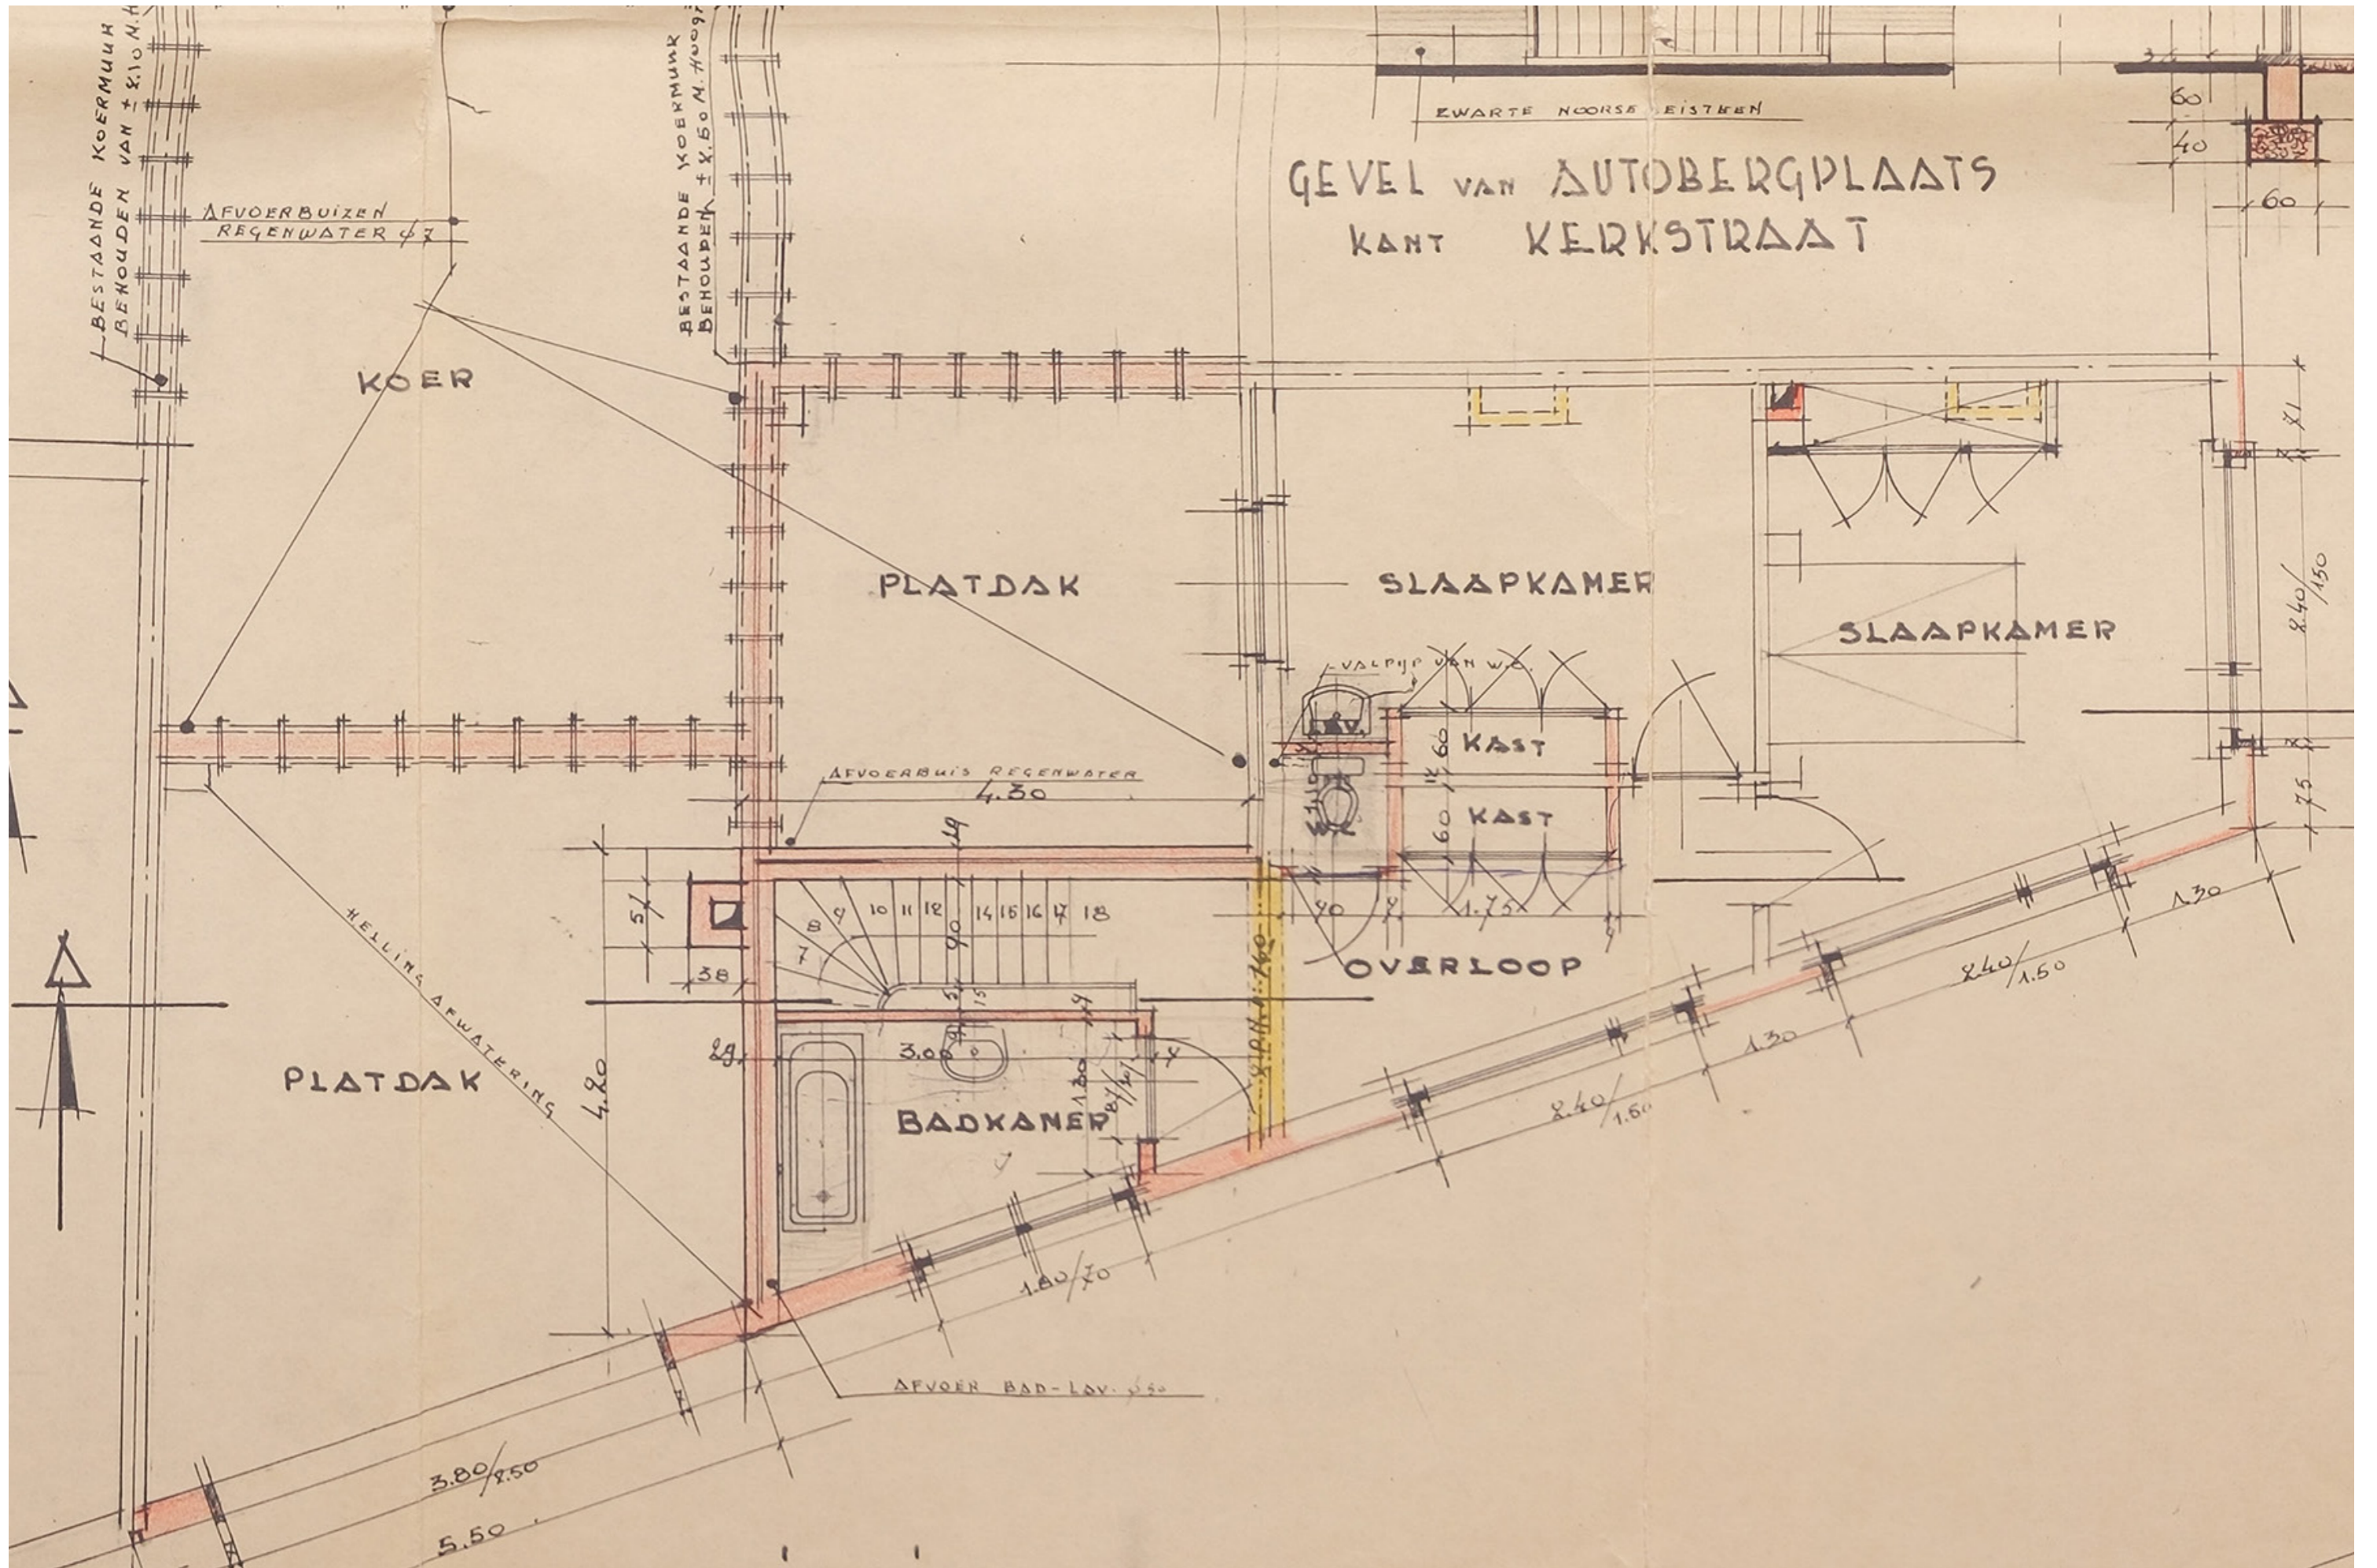

GEVEL VAN AUTOBERGPLAATS
KANT KERKSTRAAT

Maatvoering in cm

Schaal 1:50