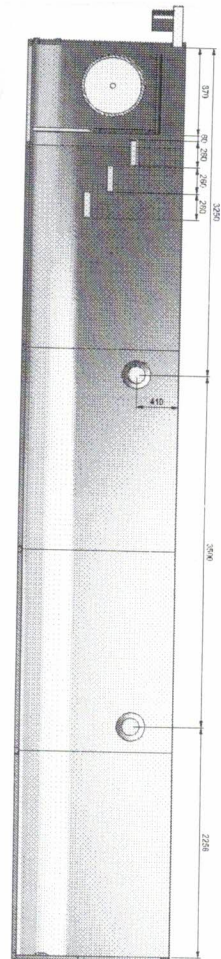

**ZIE BIJZONDERE VOORWAARDE(N)**

<b>General data:</b> Item name: Z4011-REF-REWIERS (1:25) Drawing title: Z4011-REF-REWIERS (1:25)		<b>Manufacturer:</b> Z4011-REF-REWIERS	<b>Weight:</b> 1590,1 kg
<b>Item reference:</b> Z4011-REF-REWIERS	<b>Item code:</b> A1	<b>Scale:</b> 1:25	<b>Scale:</b> 1:11