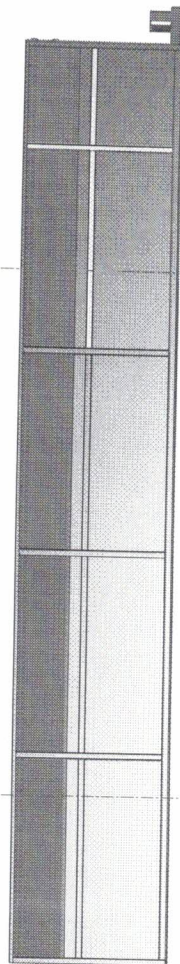

**ZIE BIJZONDERE VOORWAARDE(N)**

<b>General data:</b> Item name: Z4011-REF-REWIERS (1:25) Drawing title: Z4011-REF-REWIERS (1:25)		<b>Manufacturer:</b> Z4011-REF-REWIERS	<b>Weight:</b> 1590,1 kg
<b>Item reference:</b> Z4011-REF-REWIERS	<b>Item code:</b> A1	<b>Scale:</b> 1:25	<b>Scale:</b> 1:11