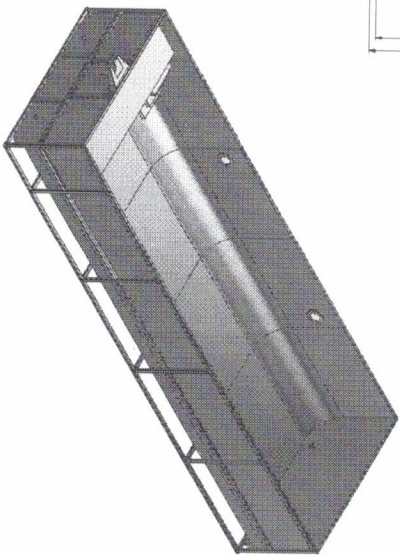

**ZIE BIJZONDERE VOORWAARDE(N)**

<b>General data:</b> Item name: Z4011-REF-REWIERS (1:25) Drawing title: Z4011-REF-REWIERS (1:25)		<b>Manufacturer:</b> Z4011-REF-REWIERS	<b>Weight:</b> 1590,1 kg
<b>Item reference:</b> Z4011-REF-REWIERS	<b>Item code:</b> A1	<b>Scale:</b> 1:25	<b>Scale:</b> 1:11