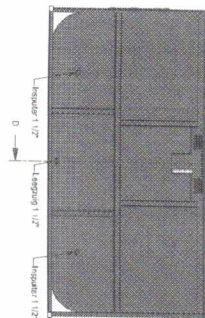

**ZIE BIJZONDERE VOORWAARDE(N)**

<b>General data:</b> Item name: Z4011-REF-REWIERS (1:25) Drawing title: Z4011-REF-REWIERS (1:25)		<b>Manufacturer:</b> Z4011-REF-REWIERS	<b>Weight:</b> 1590,1 kg
<b>Item reference:</b> Z4011-REF-REWIERS	<b>Item code:</b> A1	<b>Scale:</b> 1:25	<b>Scale:</b> 1:11