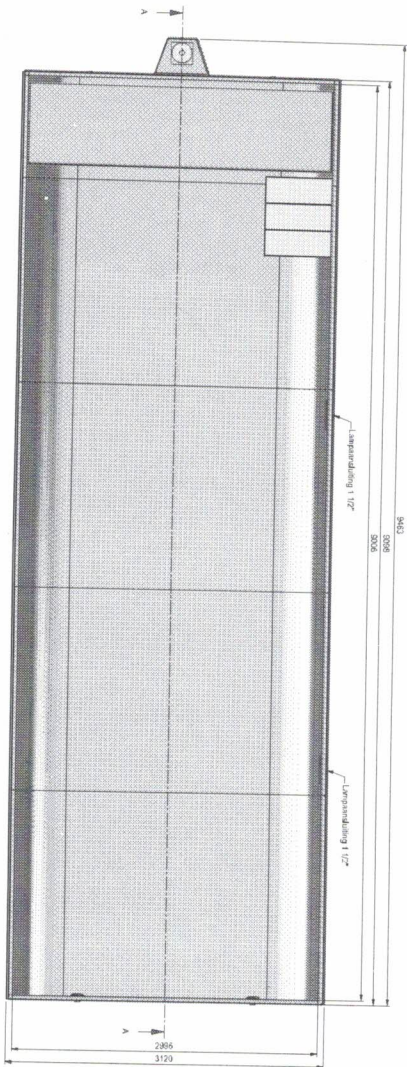

**ZIE BIJZONDERE VOORWAARDE(N)**

<b>General data:</b> Item name: Z4011-REF-REWIERS (1:25) Drawing title: Z4011-REF-REWIERS (1:25)		<b>Manufacturer:</b> Z4011-REF-REWIERS	<b>Weight:</b> 1590,1 kg
<b>Item reference:</b> Z4011-REF-REWIERS	<b>Item code:</b> A1	<b>Scale:</b> 1:25	<b>Scale:</b> 1:11