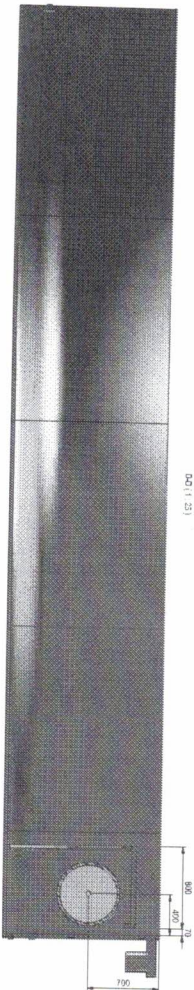

**ZIE BIJZONDERE VOORWAARDE(N)**

<b>General data:</b> Item name: Z4011-REF-REWIERS (1:25) Drawing title: Z4011-REF-REWIERS (1:25)		<b>Manufacturer:</b> Z4011-REF-REWIERS	<b>Weight:</b> 1590,1 kg
<b>Item reference:</b> Z4011-REF-REWIERS	<b>Item code:</b> A1	<b>Scale:</b> 1:25	<b>Scale:</b> 1:11