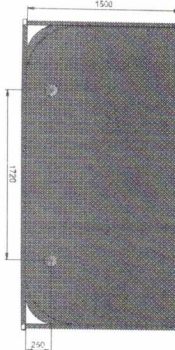

**ZIE BIJZONDERE VOORWAARDE(N)**

<b>General data:</b> Item name: Z4011-REF-REWIERS (1:25) Drawing title: Z4011-REF-REWIERS (1:25)		<b>Manufacturer:</b> Z4011-REF-REWIERS	<b>Weight:</b> 1590,1 kg
<b>Item reference:</b> Z4011-REF-REWIERS	<b>Item code:</b> A1	<b>Scale:</b> 1:25	<b>Scale:</b> 1:11