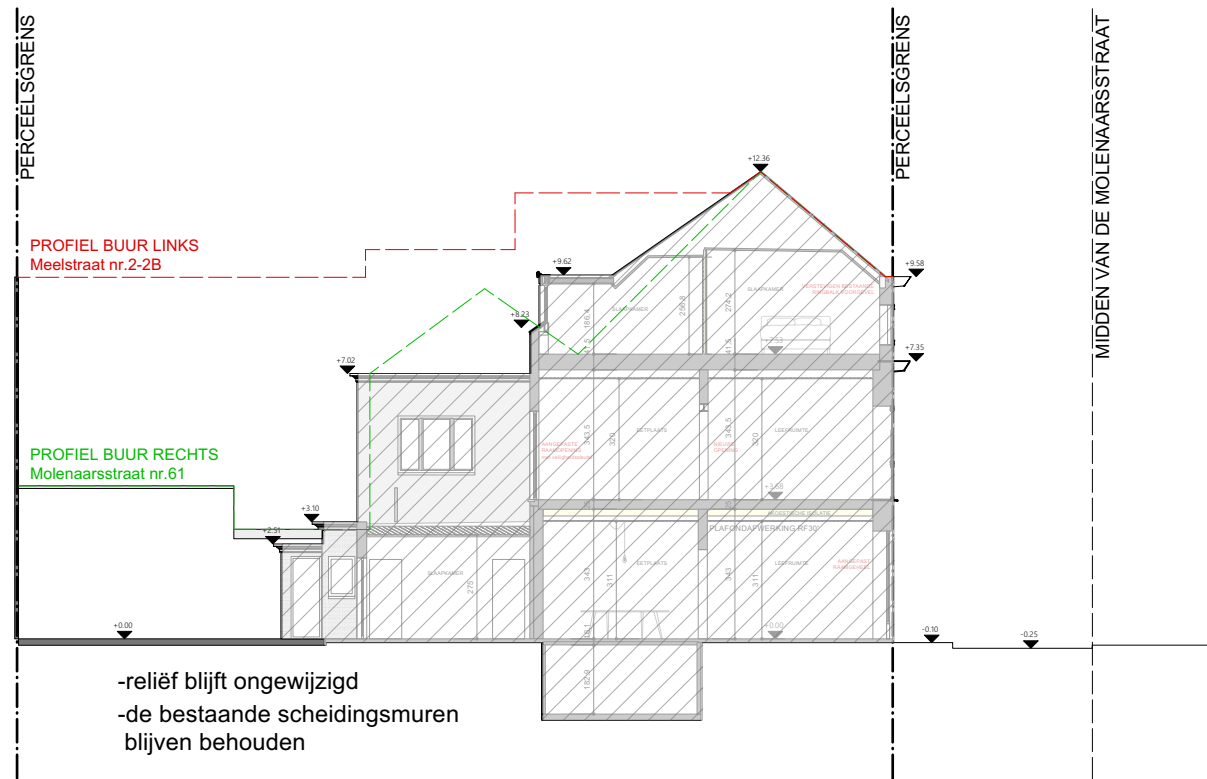

**ZIE BIJZONDERE
VOORWAARDE(N)**

cvba Architectuuratelier Kubiek - Kortestraat 13 - 9240 Zele
T 052 57 65 44 - info@atelierkubiek.be

2100-49 - Molenaarsstraat Gent

nieuwe toestand terreinprofiel - BA - 18.12.2024 - schaal 1/200 - p.18 /01