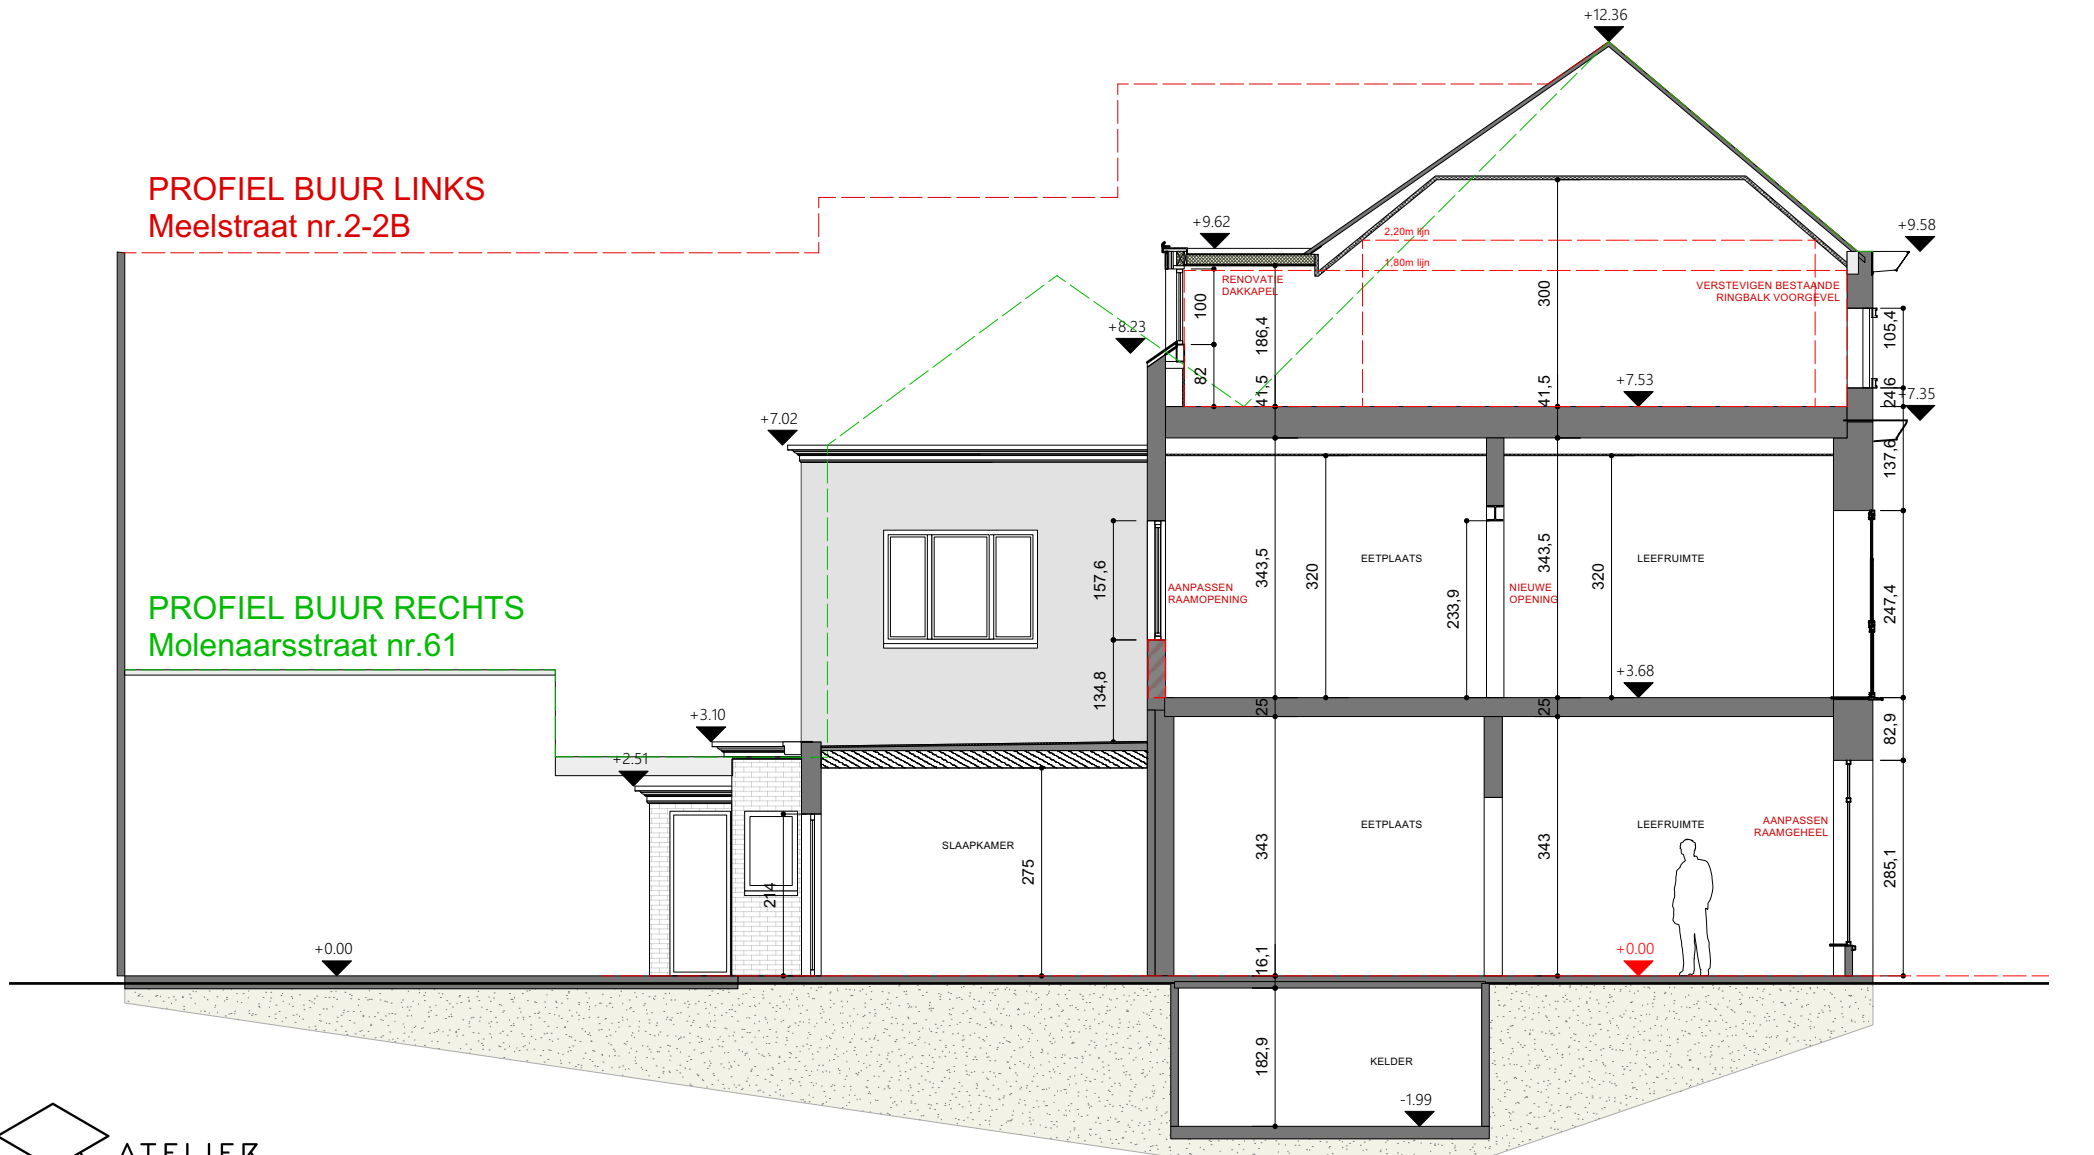

PROFIEL BUUR LINKS
Meelstraat nr.2-2B

PROFIEL BUUR RECHTS
Molenaarsstraat nr.61

ATELIER
KUBIEK

cvba Architectuurstudio Kubiek - Kortestraat 13 - 9240 Zele
T 052 57 65 44 - info@atelierkubiek.be

0 2 4 6 8 10 meter

2100-49 - Molenaarsstraat Gent

bestaande toestand langse snede - BA - 18.12.2024 - schaal 1/100 - p.16 /01