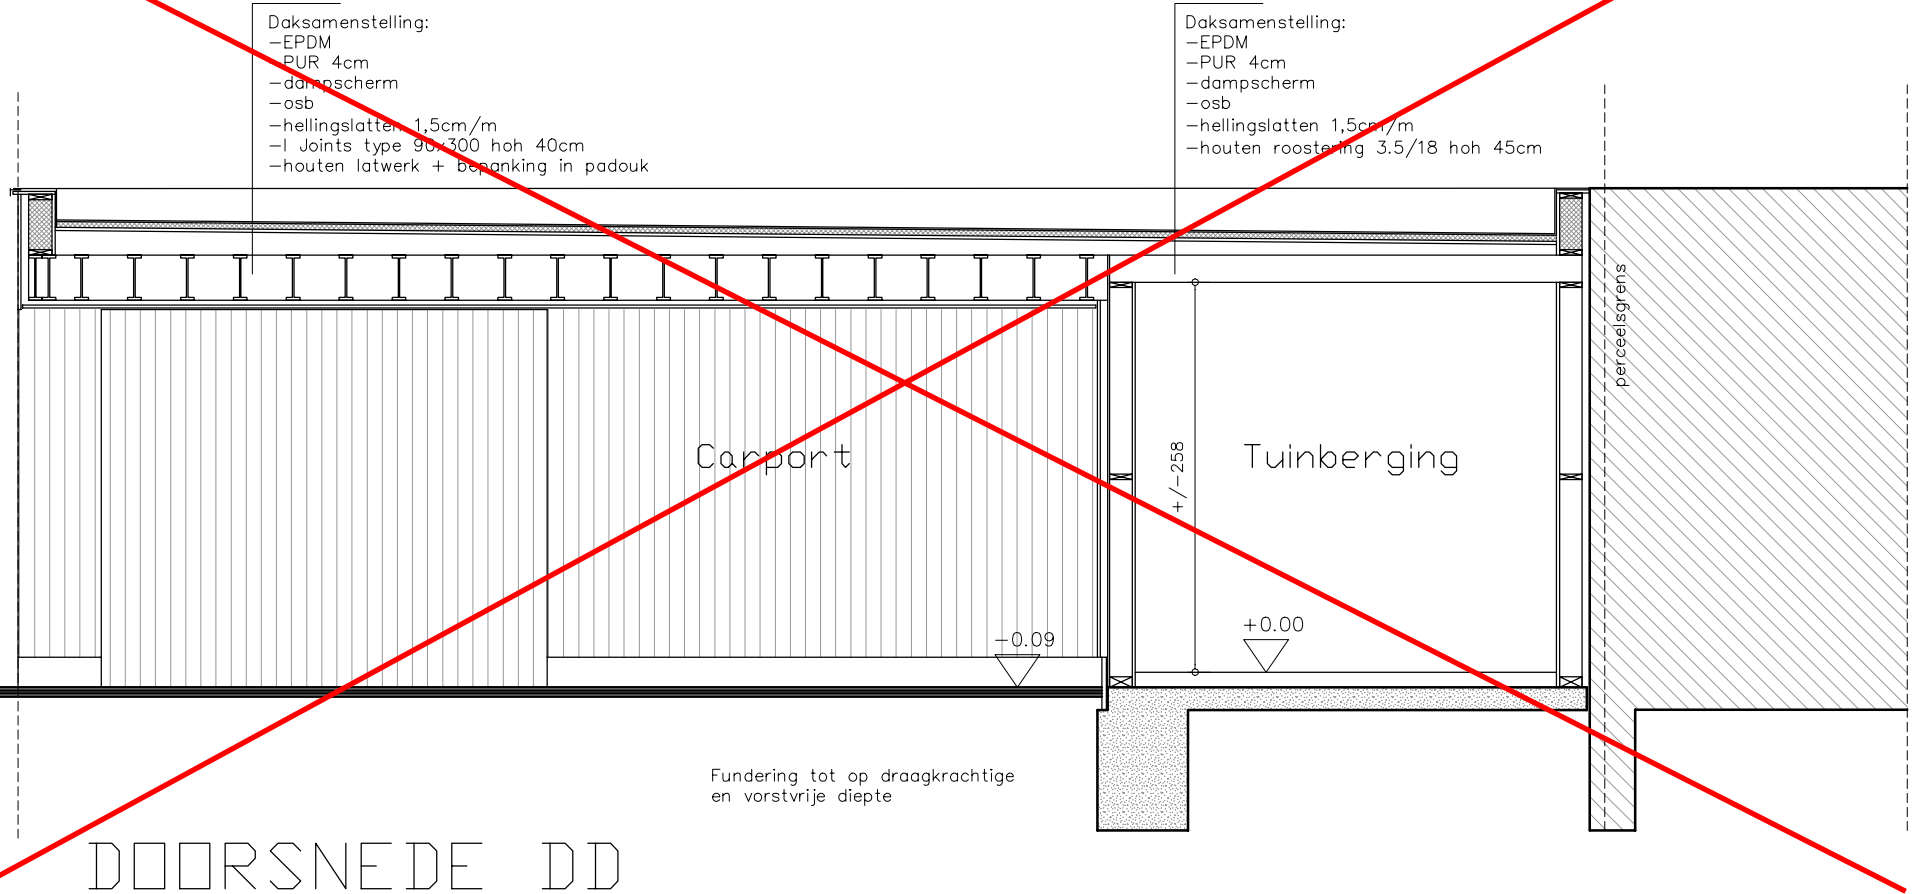

ZIE BIJZONDERE VOORWAARDE(N)

**Volgende handeling
wordt uit de
vergunning
gesloten:**

**-Het voorzien van
een carport met
tuinberging aan de
Vriendschapstraat.**

SLOPEN VAN GEBOUW MET BEHOUD VAN VOORGEVEL/BOUWEN VAN EEN NIEUWE EENGEZINSWONING MET CARPORT/TUINBERGING

tekeneenheid cm
schaal 1/50
BA_TUINBERGING/CARPORT_S_N_2_Verstrepen A4

Dhr Verstrepen Steven
Antwerpsesteenweg 880
9040 St-Amandsberg

Architectenbureau Lucas Heye bvba
Schildpadstraat 3
9032 Wondelgem