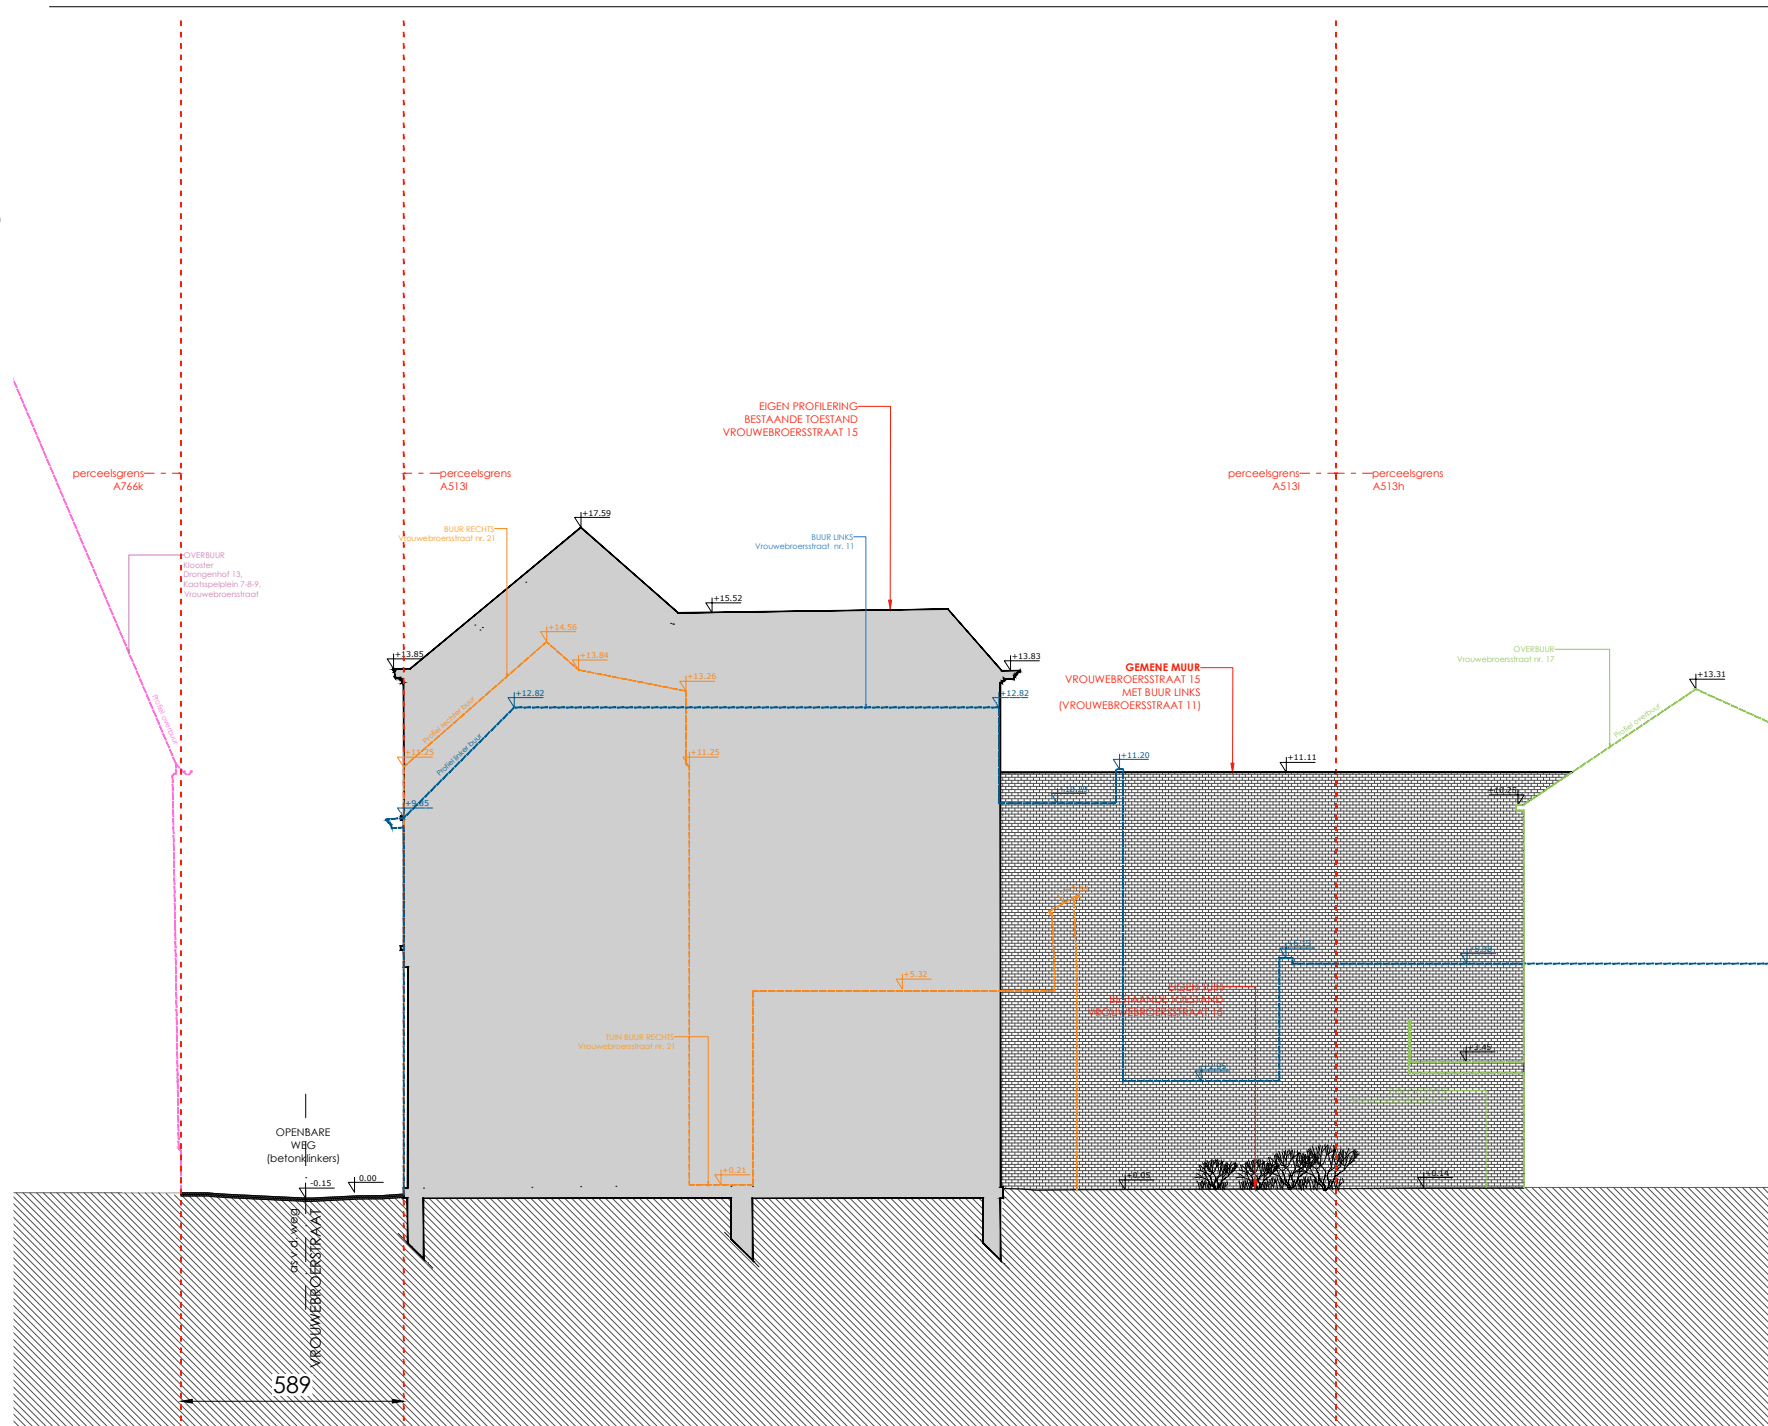

BRITSOM PHILIPS architects

steendam 74 -1 9000 gent t 0032-9 334 51 80
britsomphilips.com office@britsomphilips.com

VROUWE

Verbouwing meergezinswoning

LIGGING

Vrouwebroersstraat 15 | 9000 GENT

BOUWHEER

TM Vrouwe

BESTAANDE TOESTAND

TERREINSNEDE AA

schaal 1/200 (formaat A4)
23.10.2024

alle maten dienen ter plaatse
gecontroleerd te worden

0 4m

589