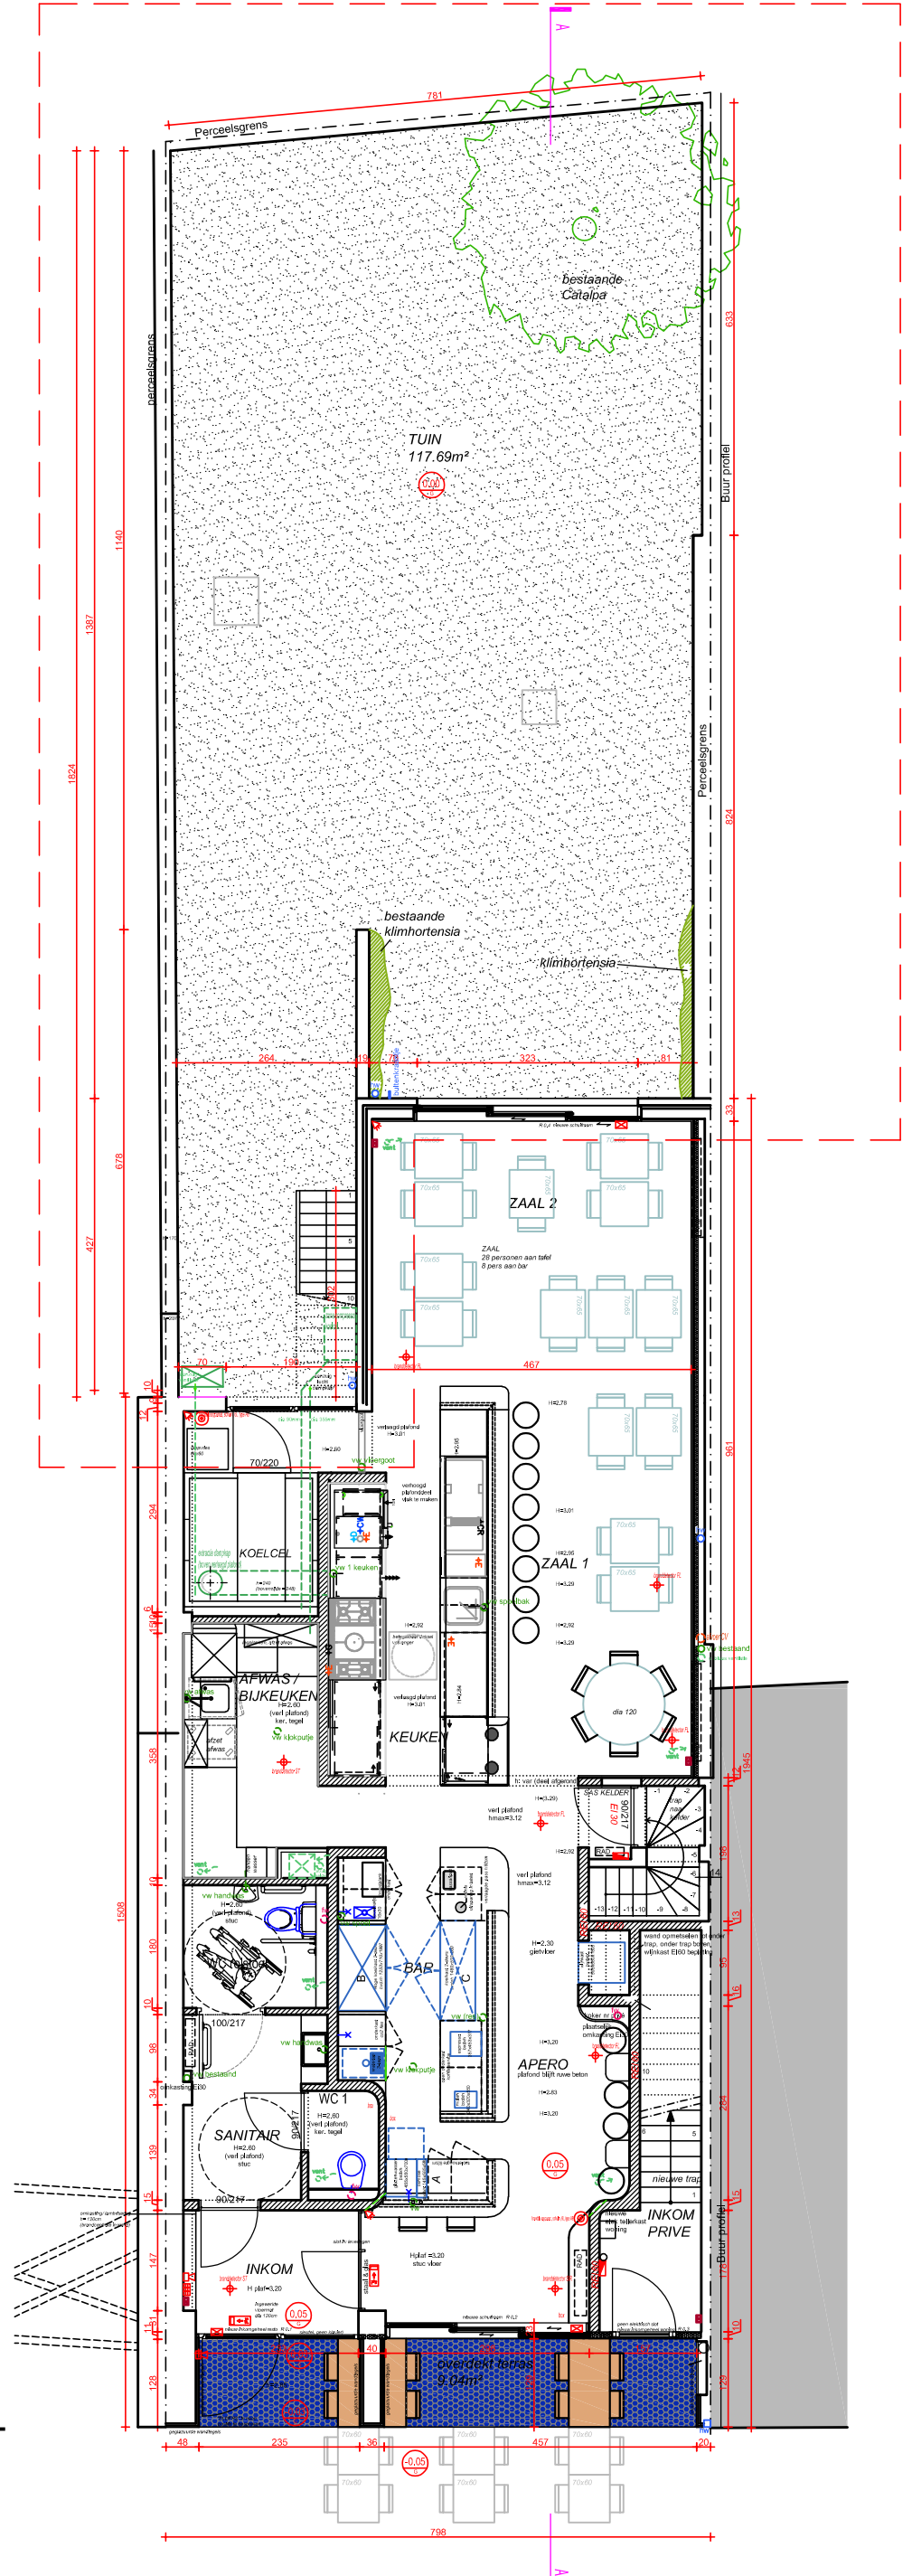

VOORWERP VAN DE AANVRAAG = TUINZONE + ZONE LUIFEL

TUIN (niet overdekt, excl tuinmuren)
 totaal = 117.69m²

GELIJKVLOERS, tuinzone - VT

SCHAAL 1 : 100
 BA_0_P_V_00