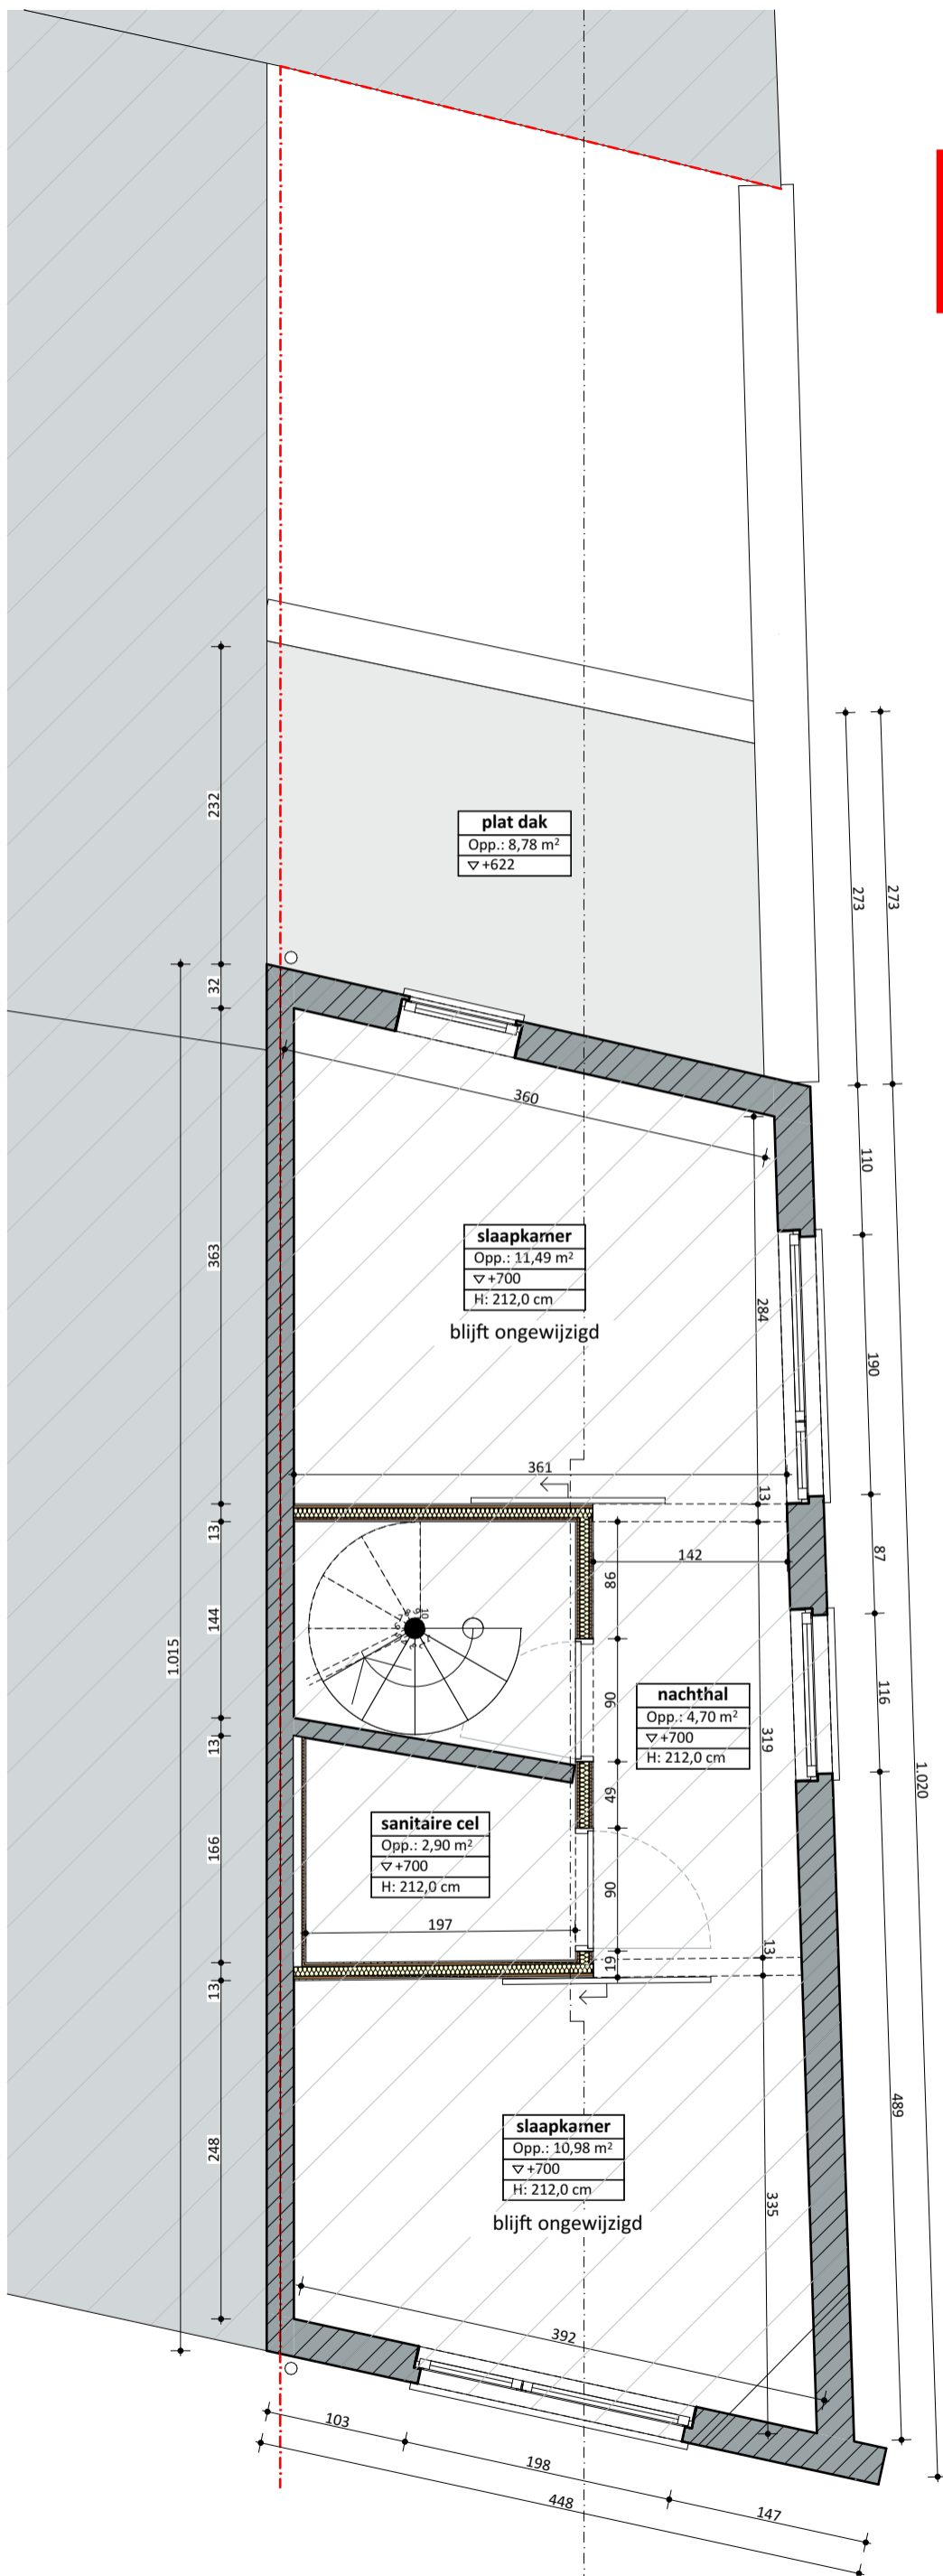

**ZIE BIJZONDERE
VOORWAARDE(N)**

2e verdieping NT 1:50

VOLT

Projectnaam	Anna en Louis
Opdrachtgever	dhr en mevr Louis en Anna Vandekerckhove-Bargiel Terneuzenlaan 6 9000 Gent
Architect	VOLT architecten bv Burggravenlaan 264/101 9000 Gent T: 09 219 00 74