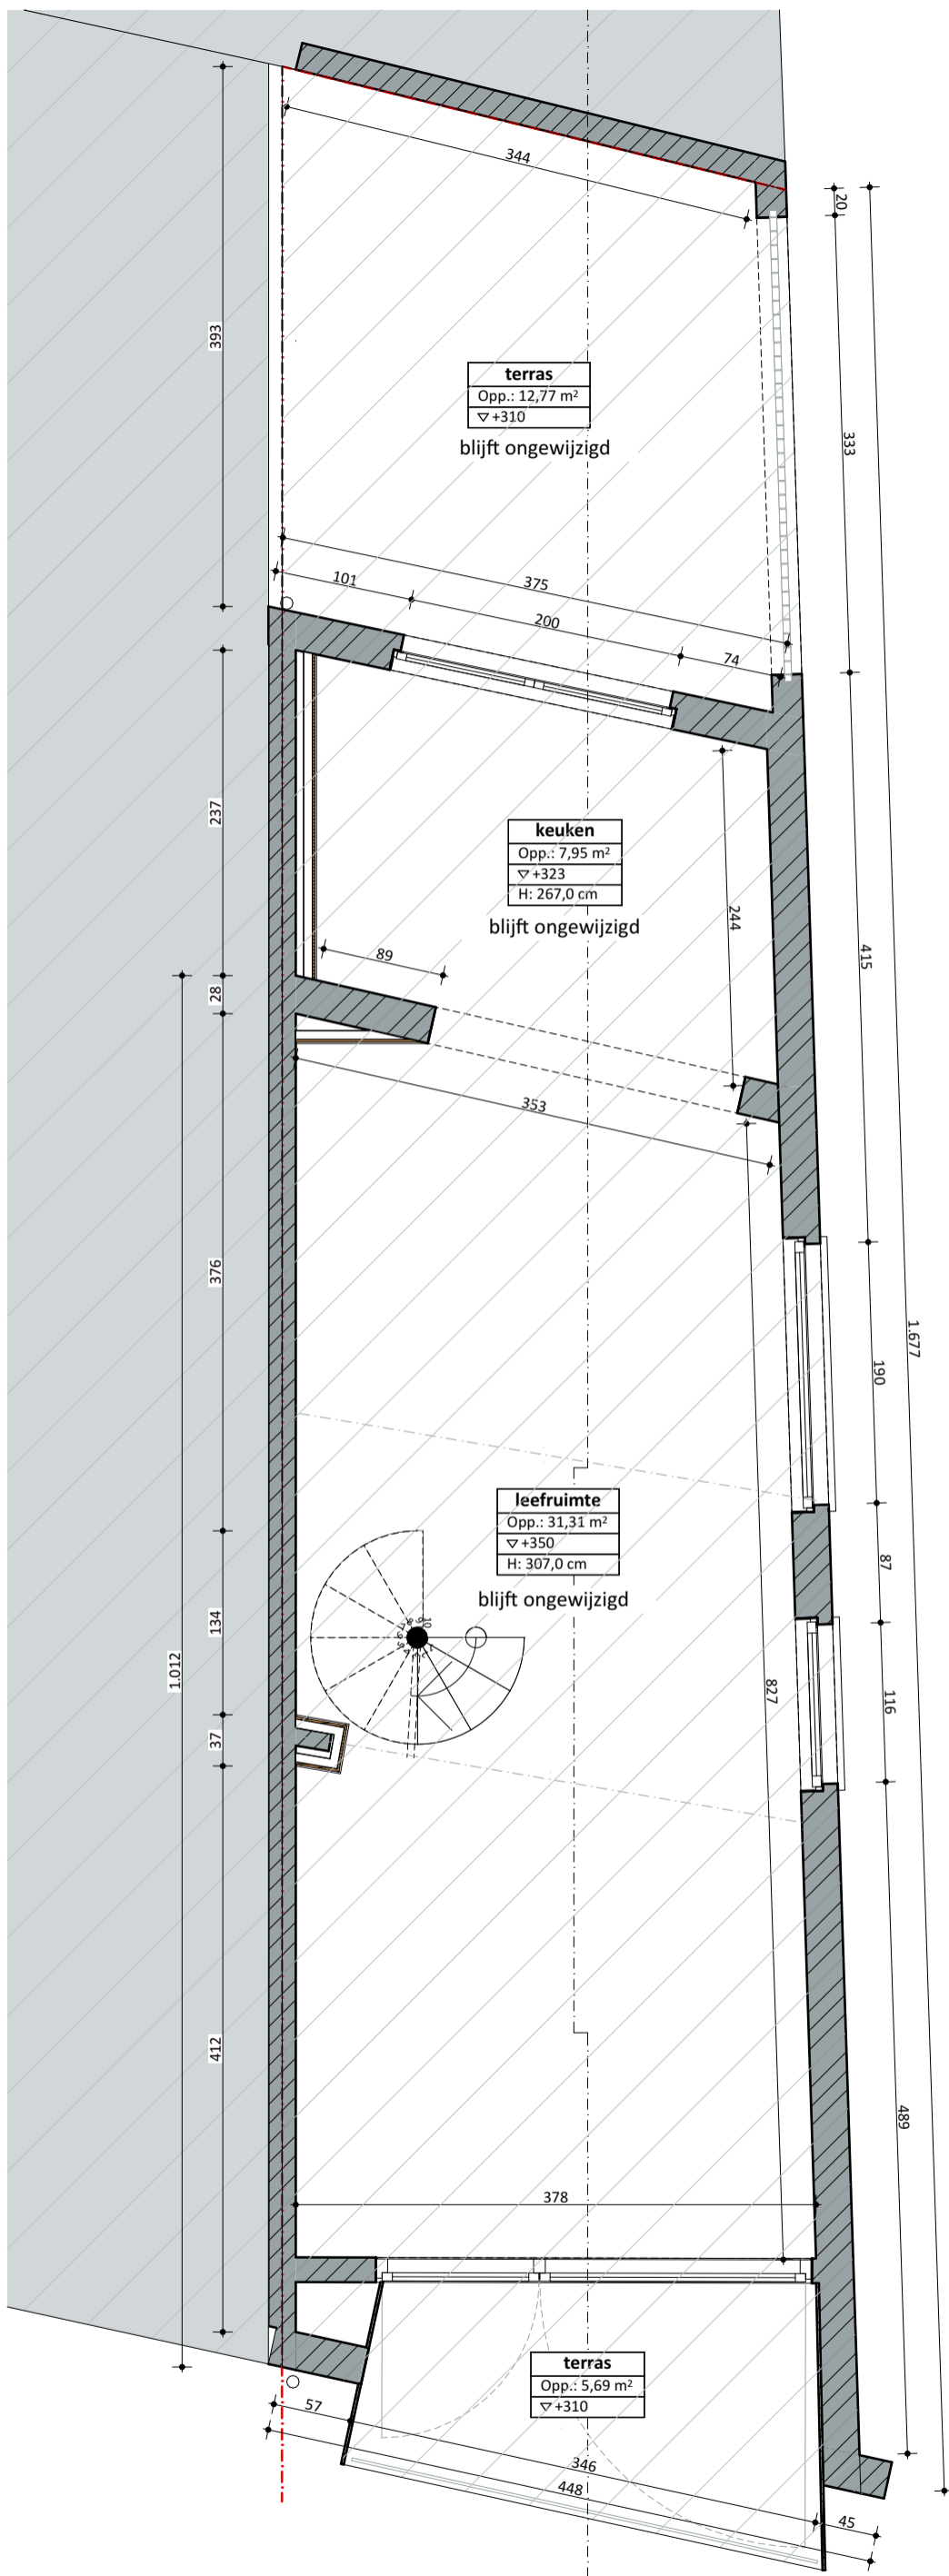

**ZIE BIJZONDERE  
VOORWAARDE(N)**

**1e verdieping NT** 1:50

**VOLT**

<b>Projectnaam</b>	Anna en Louis
<b>Opdrachtgever</b>	dhr en mevr Louis en Anna Vandekerckhove-Bargiel   Terneuzenlaan 6   9000 Gent
<b>Architect</b>	VOLT architecten bv   Burggravenlaan 264/101   9000 Gent   T: 09 219 00 74