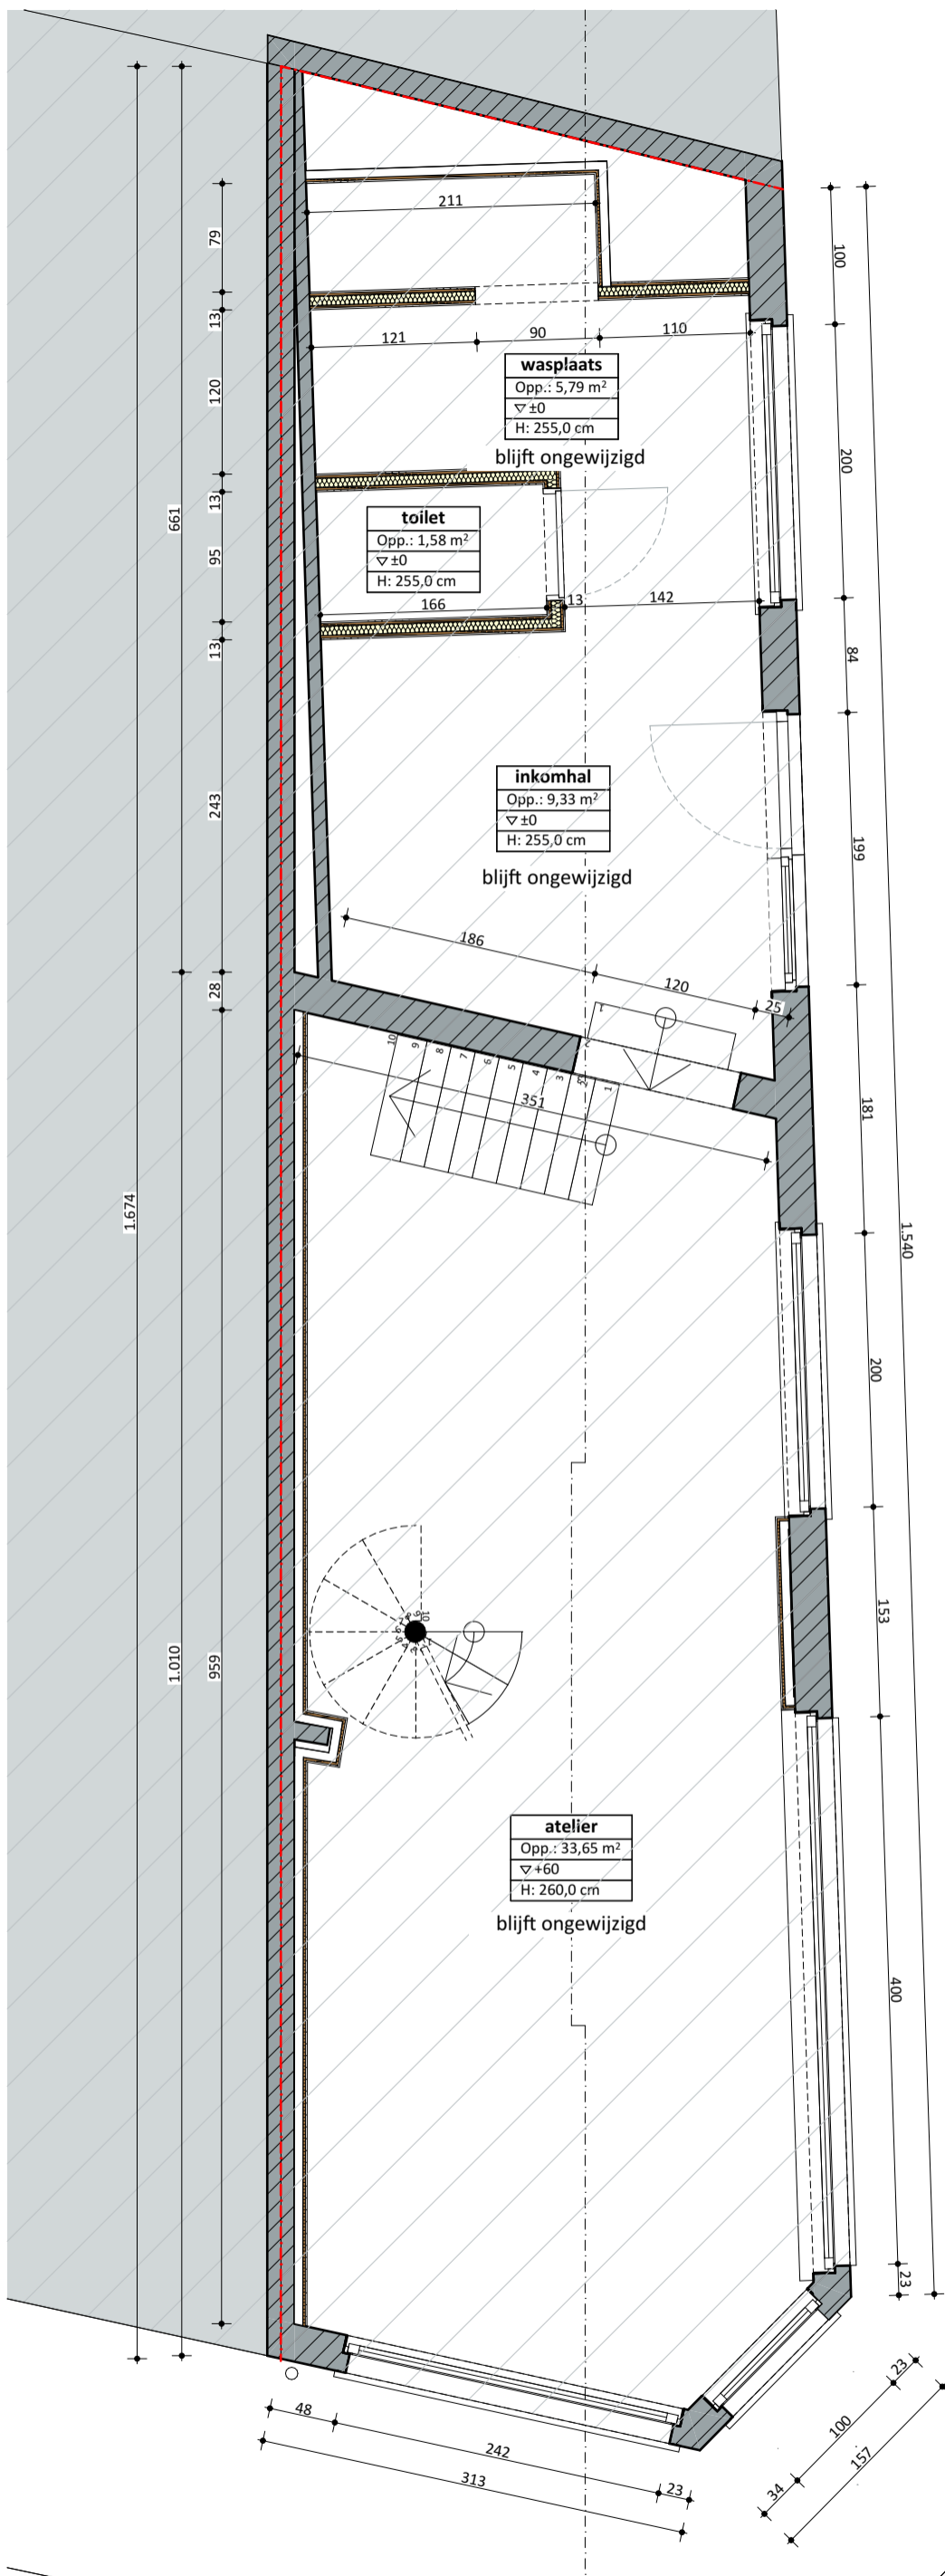

**ZIE BIJZONDERE
VOORWAARDE(N)**

Gelijkvloers NT 1:50

VOLT

Projectnaam	Anna en Louis
Opdrachtgever	dhr en mevr Louis en Anna Vandekerckhove-Bargiel Terneuzenlaan 6 9000 Gent
Architect	VOLT architecten bv Burggravenlaan 264/101 9000 Gent T: 09 219 00 74