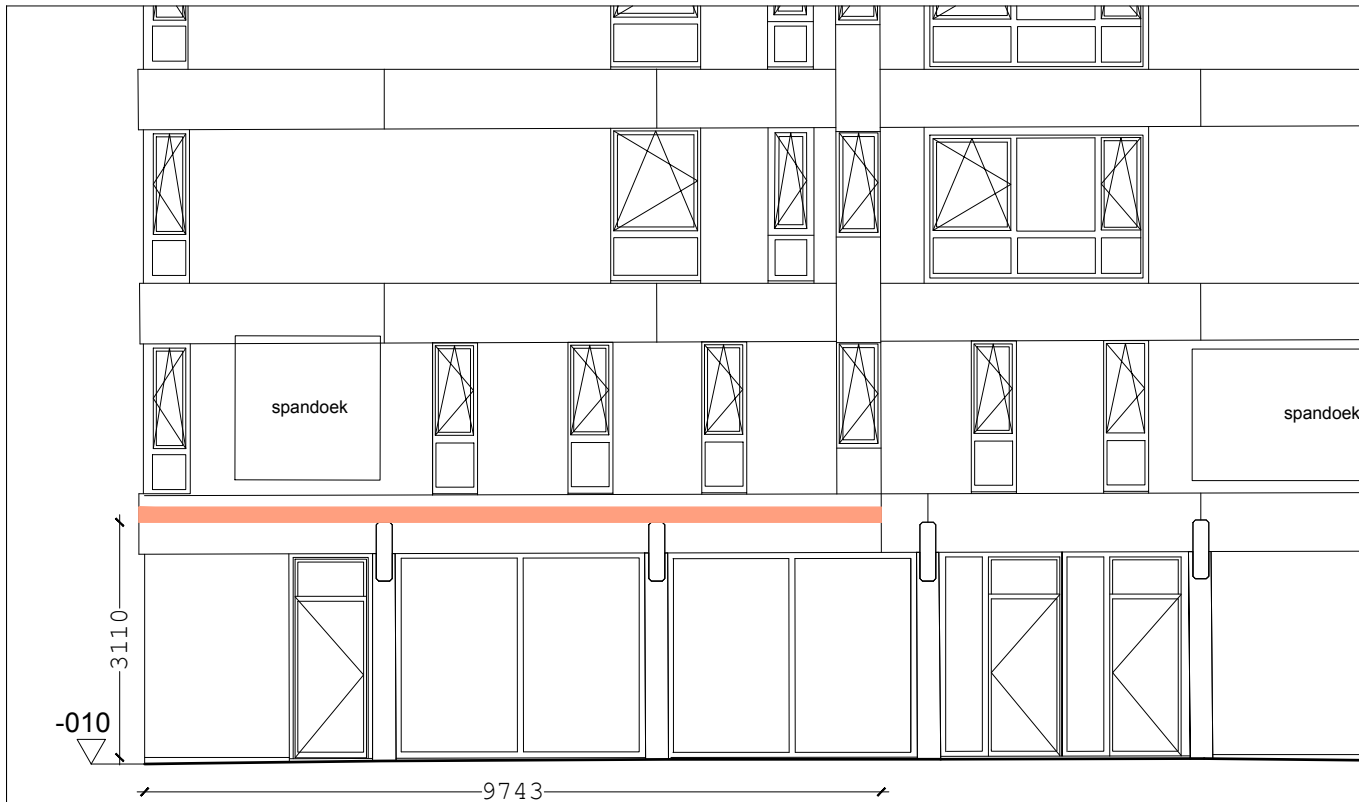

**ZIE BIJZONDERE
VOORWAARDE(N)**

SCHAAL 1:100

— Luifelbak - zwart aluminium -
20 hoog - 20 diep - zwart doek