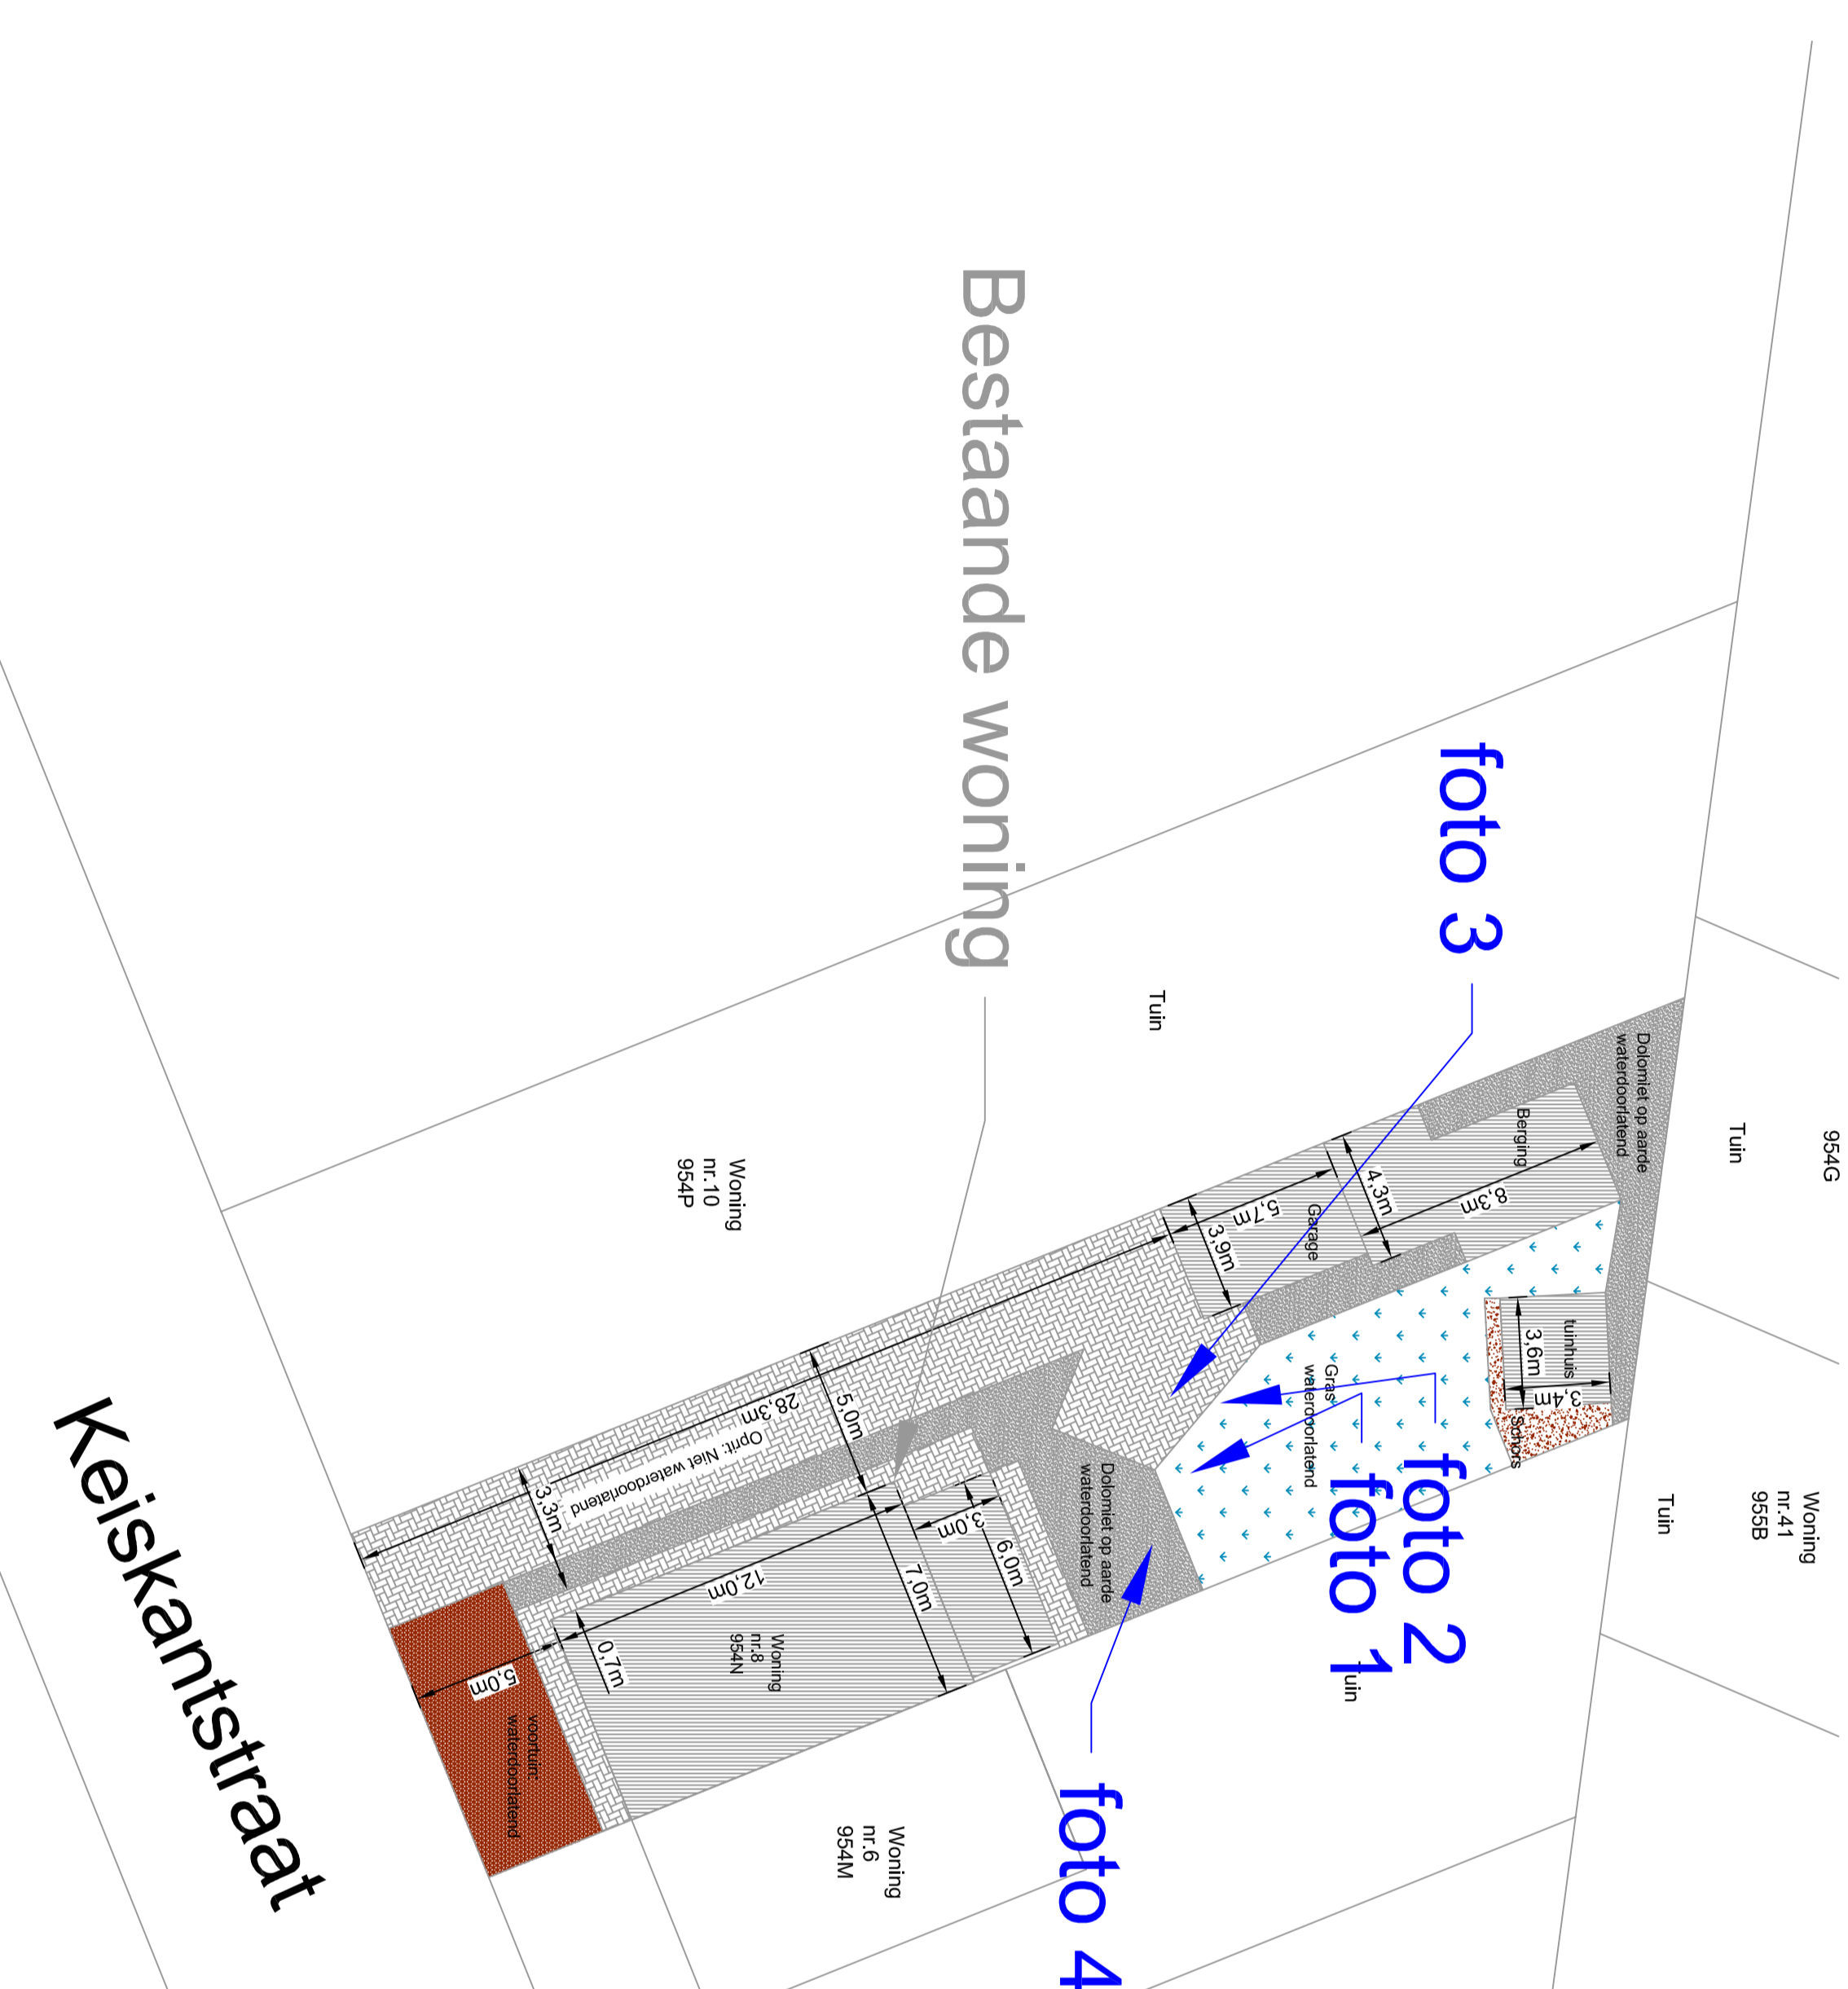

BOUWHEER

Dhr. en Mevr. Vanderstricht - Plasschaert
Keiskantstraat 8
9031 Gent

BOUWPLAATS
Keiskantstraat 8
9031 Gent

Kadasterplan BESTAAND
Schaal 1/200

0m 2m 4m
1m 3m

- LEGENDE**
- Buitenmaat Veranda
 - Foto
 - Tekst
 - Woning
 - Pad/oprit
 - Terras
 - Tuin
 - Voortuin