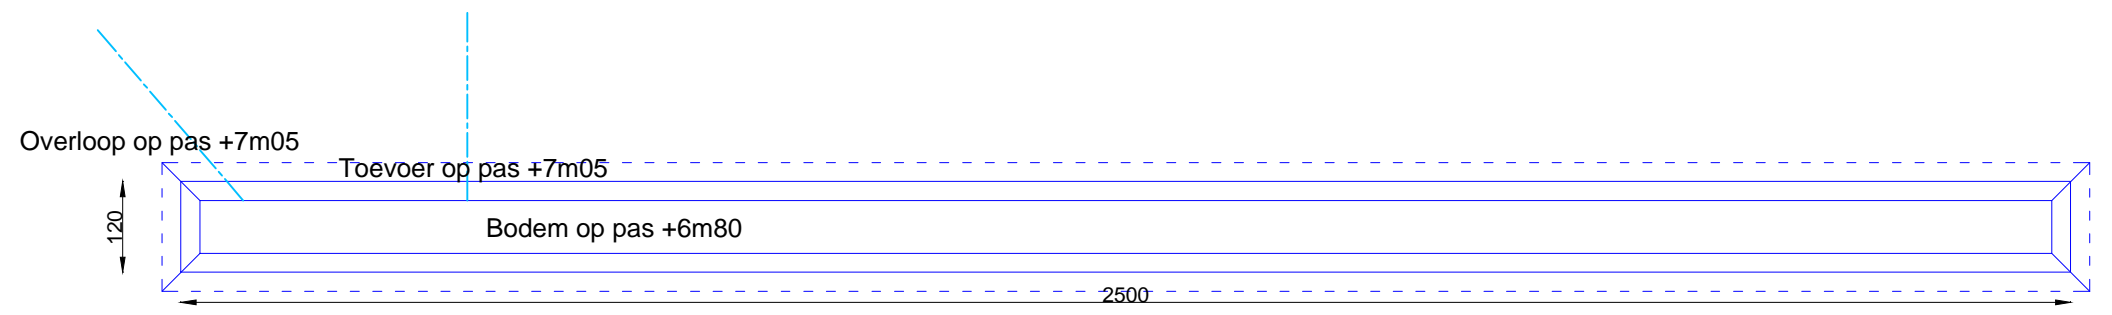

DWARSDOORSNEDE

PLAN