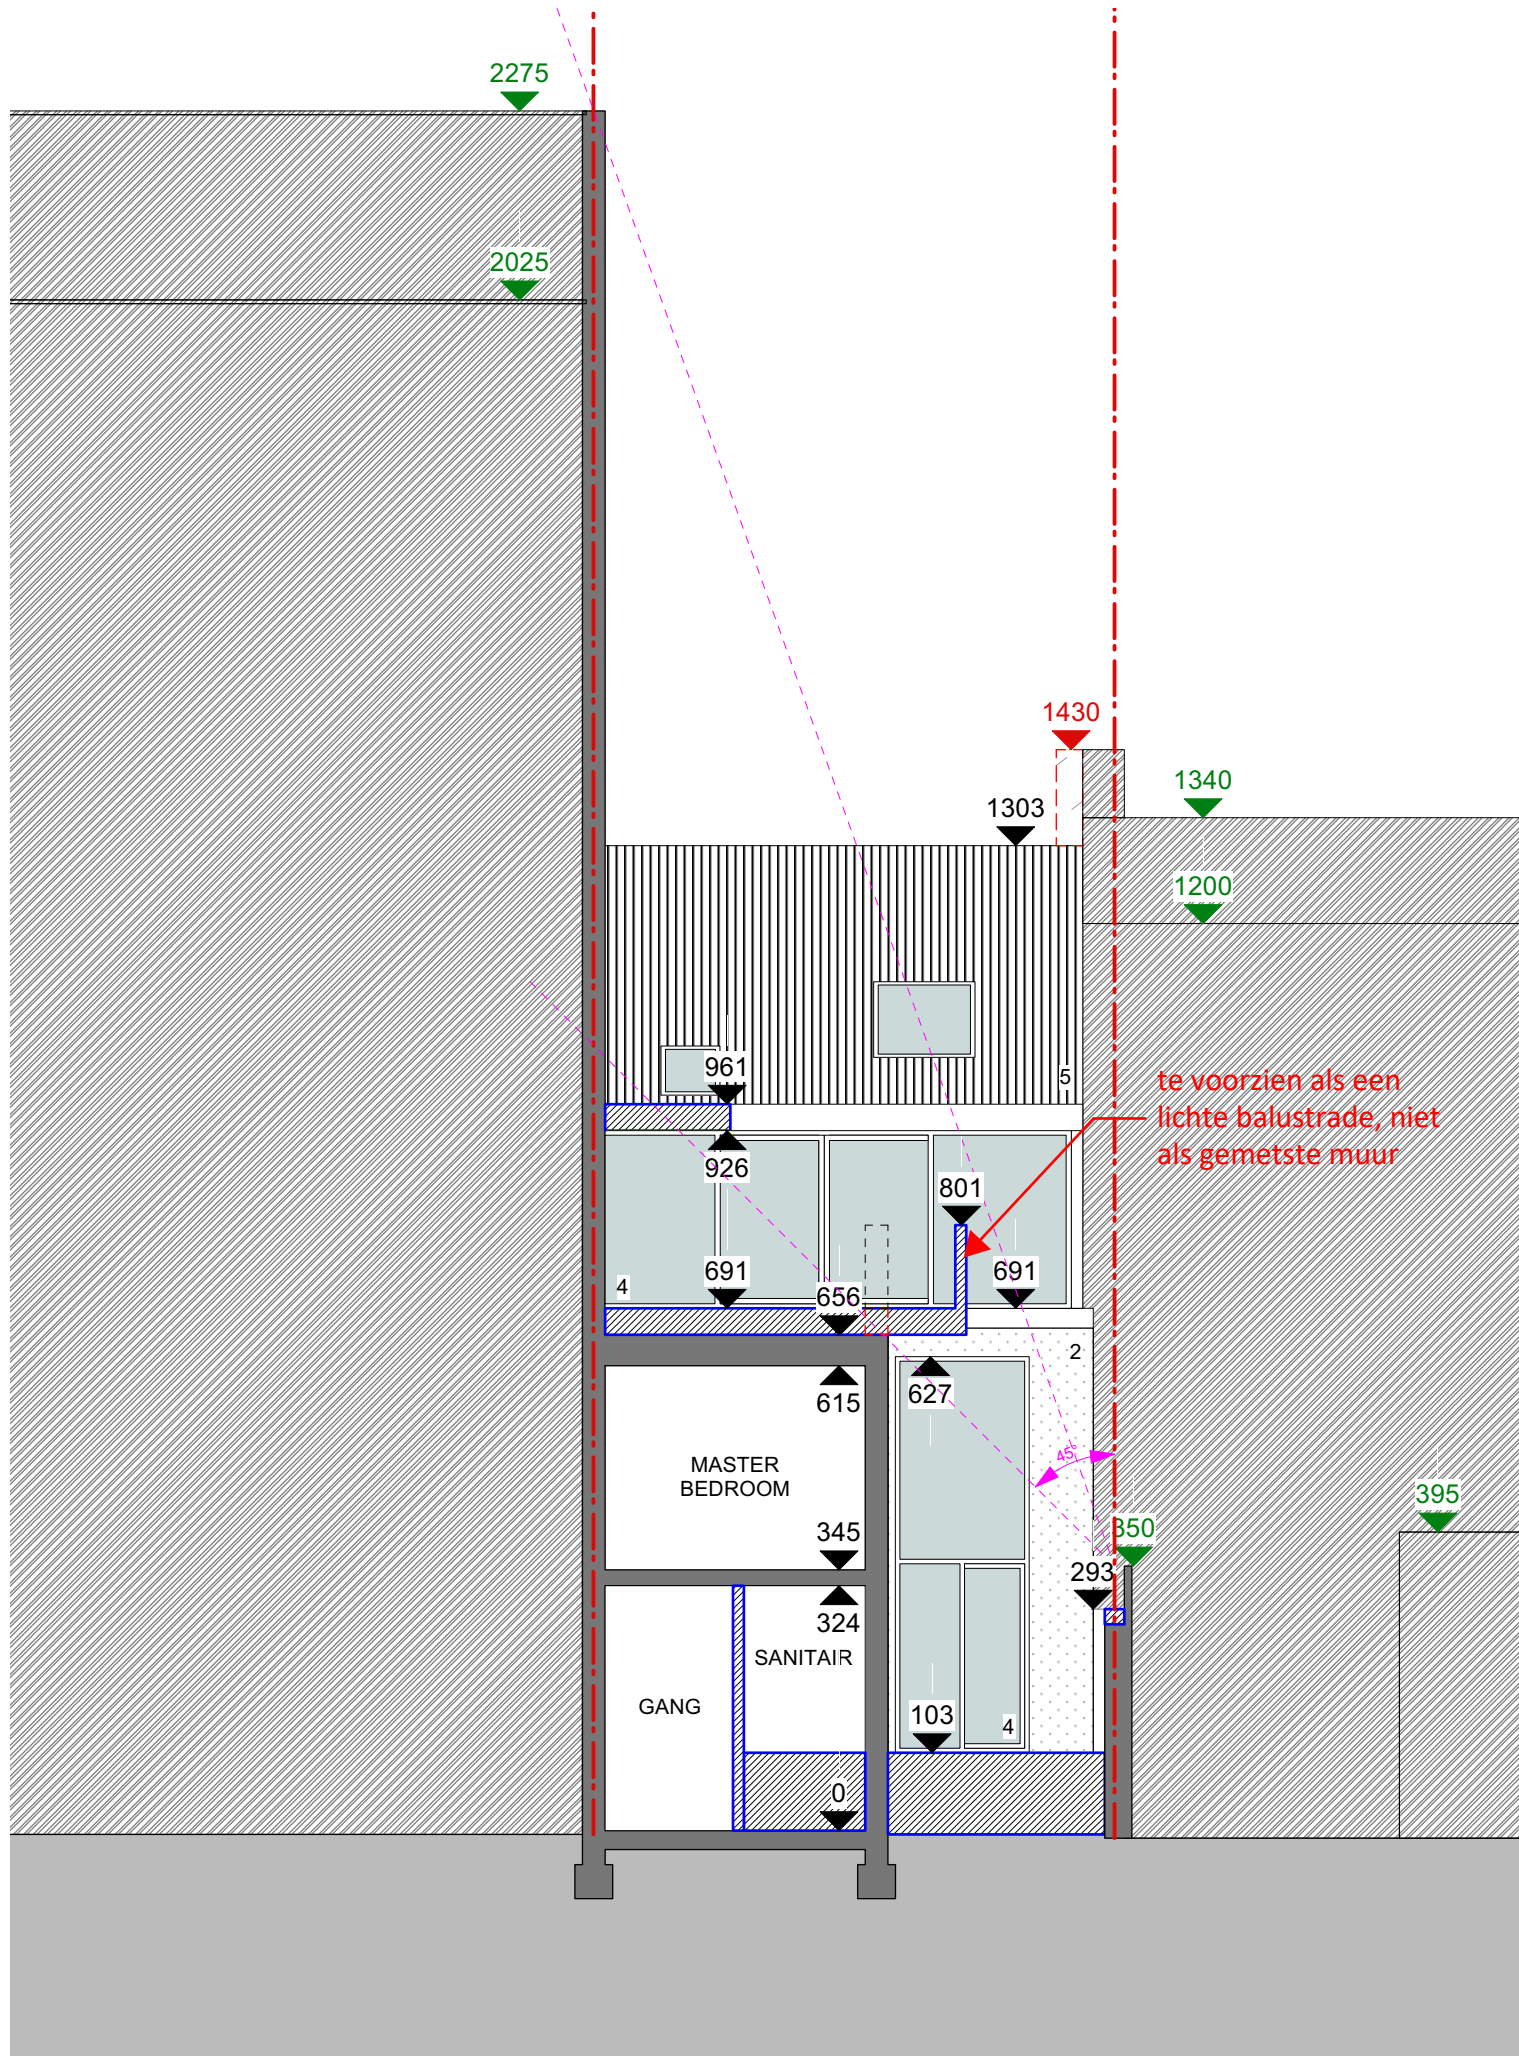

**ZIE BIJZONDERE
VOORWAARDE(N)**

LEGENDE

1. gevelpleister (wit)
2. gevelpleister (bleekkleurig)
3. natuursteen plint
4. houten buitenschrijnwerk (wit)
5. dakpannen (roodbruin)

ACHTERGEVEL/SNEDE CC' - NT
SCHAAL 1:100

Project "Moreels - Depré"
Visserij 199, 9000 Gent