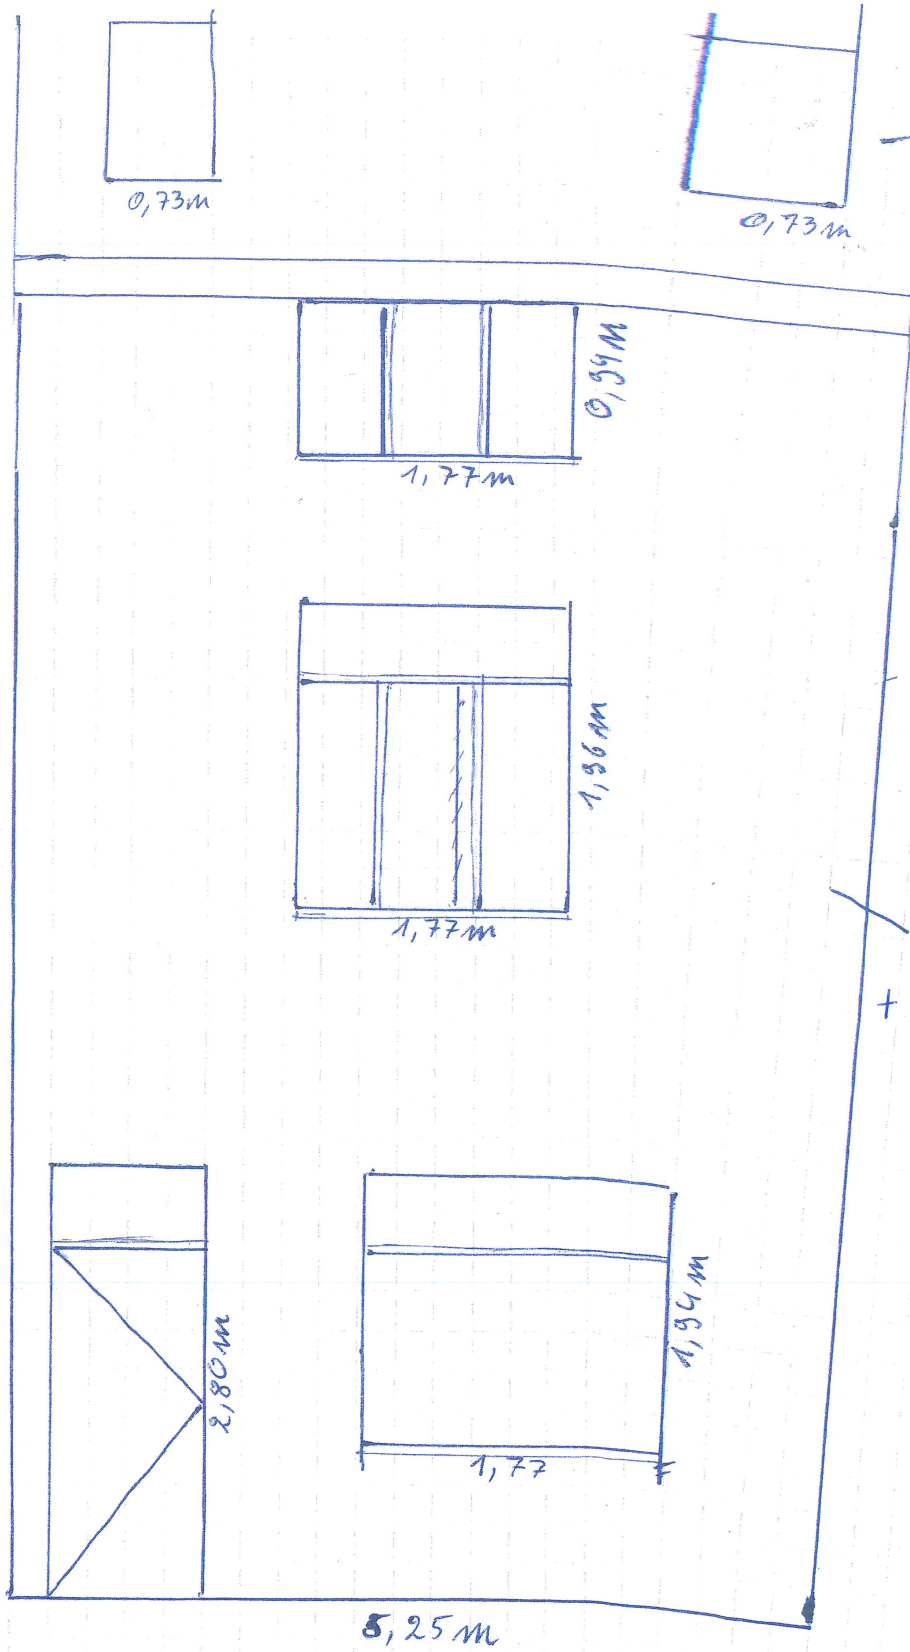

toestand

ZIE BIJZONDERE  
VOORWAARDE(N)

NIEUWE GEVELTEKENING

donkerrode  
dakpannen

NIEUW isolatie  
+ RODE SPUITWURK

schaal 1:50