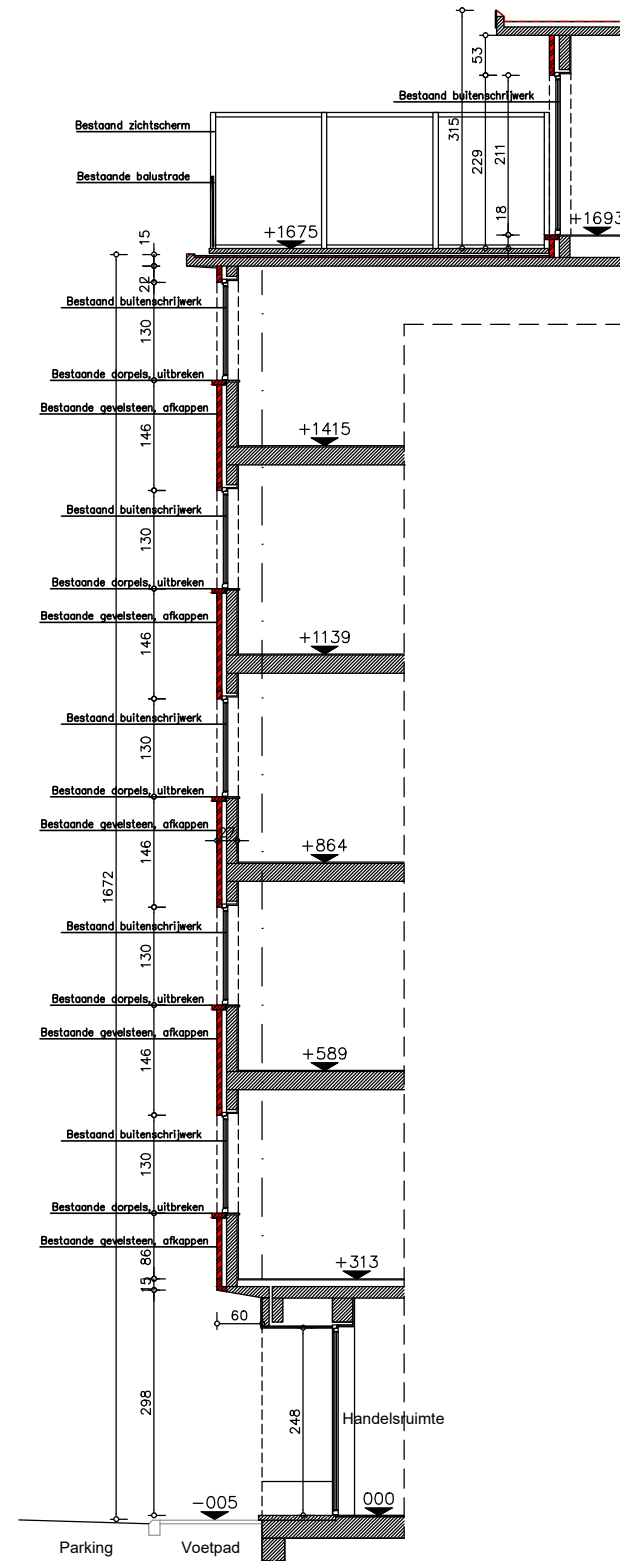

BESTAANDE DOORSNEDE AA'

BESTAANDE DOORSNEDE BB'

BESTAANDE DOORSNEDE CC'

GEVELMATERIALEN

- ① Gevels in geglaazuurde gevelsteen, kleur "wit"
- ② Gevels in geglaazuurde gevelsteen, kleur "licht blauw"
- ③ Dorpels en gevelbekleding in blauwe hardsteen
- ④ Balkons uitkleden met alu-paneel, kleur "Ral 7045 of gelijkaardig"
- ⑤ Afvoerpijpen in zink
- ⑥ Bestaand buitenschrijnwerken: Aluminium, kleur "Wit"
- ⑦ Afgelakte metalen balustraden: kleur "wit"

GEVELSWIJZIGING: "RESIDENTIE PETER"
 9000 GENT, BRUSSELSPOORTSTRAAT 1-35