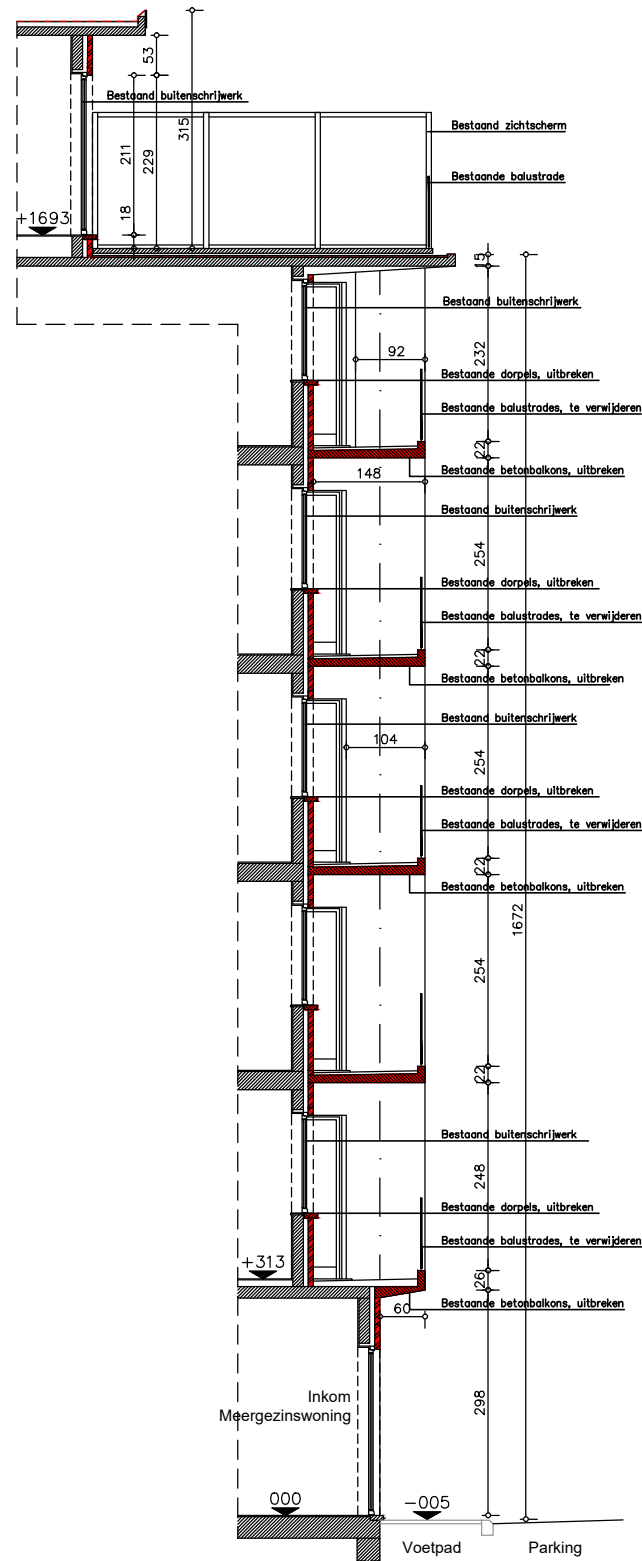

BESTAANDE DOORSNEDE AA'

BESTAANDE DOORSNEDE BB'

BESTAANDE DOORSNEDE CC'

GEVELMATERIALEN

- ① Gevels in geglaazuurde gevelsteen, kleur "wit"
- ② Gevels in geglaazuurde gevelsteen, kleur "licht blauw"
- ③ Dorpels en gevelbekleding in blauwe hardsteen
- ④ Balkons uitkleden met alu-paneel, kleur "Ral 7045 of gelijkaardig"
- ⑤ Afvoerpijpen in zink
- ⑥ Bestaand buitenschrijnwerken: Aluminium, kleur "Wit"
- ⑦ Afgelakte metalen balustraden: kleur "wit"

LEGENDE:

BOUWKUNDIGE ELEMENTEN

BESTAANDE MUREN/GEBOUWEN

GEVELSTEEN:

TE SLOPEN GEVELSTEEN

ARCHITECT
 PHILIPPE MINSART bvba
 KL. DIERICKXSTRAAT 35
 9000 GENT
 E-MAIL: philippe.minsart@telenet.be
 Tel: 09/ 234.19.74
 GSM: 0475/ 24.56.66.

GEVELSWIJZIGING: "RESIDENTIE PETER"
 9000 GENT, BRUSSELSPOORTSTRAAT 1-35