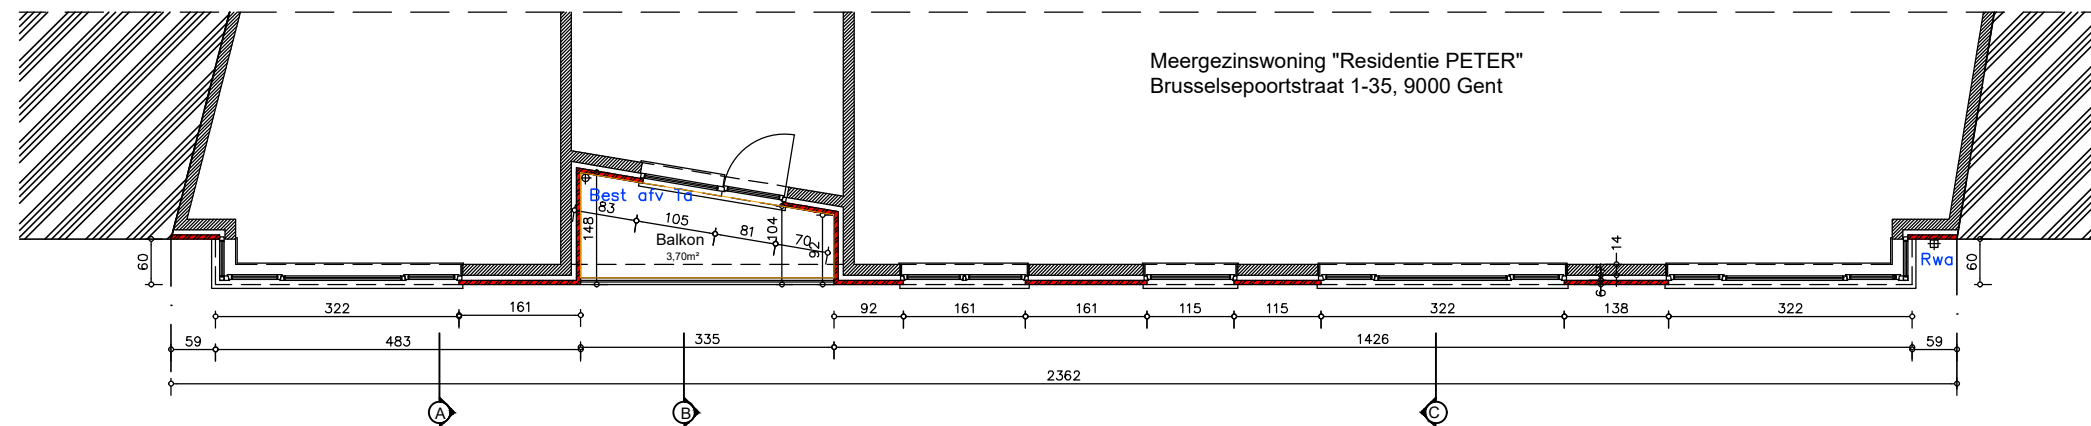

LEGENDE:	
BOUWKUNDIGE ELEMENTEN	
BESTAANDE MUREN/GEBOUWEN	
GEVELSTEEN:	
TE SLOPEN GEVELSTEEN	

BESTAAND PLAN 5de VERDIEPING Niv +14.15

ARCHITECT
PHILIPPE MINSART bvba
KL. DIERICKXSTRAAT 35
9000 GENT
E-MAIL: philippe.minsart@telenet.be
Tel: 09/ 234.19.74
GSM: 0475/ 24.56.66.

GEVELSWIJZIGING: "RESIDENTIE PETER"
9000 GENT, BRUSSELESPOORTSTRAAT 1-35