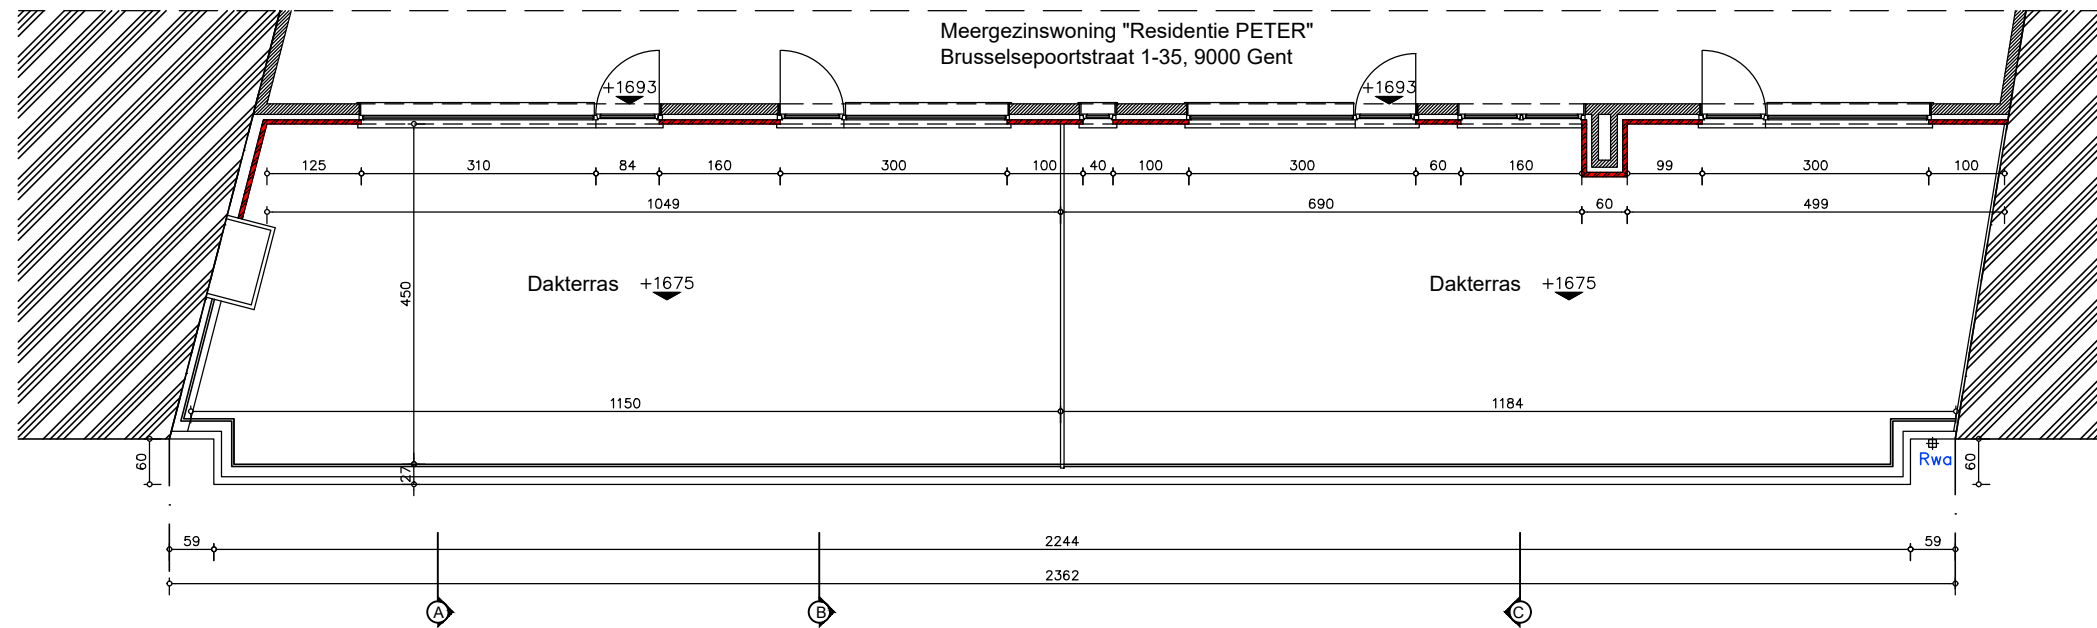

BESTAAND PLAN 6de VERDIEPING Niv +16.93

ARCHITECT
 PHILIPPE MINSART bvba
 KL. DIERICKXSTRAAT 35
 9000 GENT
 E-MAIL: philippe.minsart@telenet.be
 Tel: 09/ 234.19.74
 GSM: 0475/ 24.56.66.

GEVELSWIJZIGING: "RESIDENTIE PETER"
 9000 GENT, BRUSSELESPOORTSTRAAT 1-35