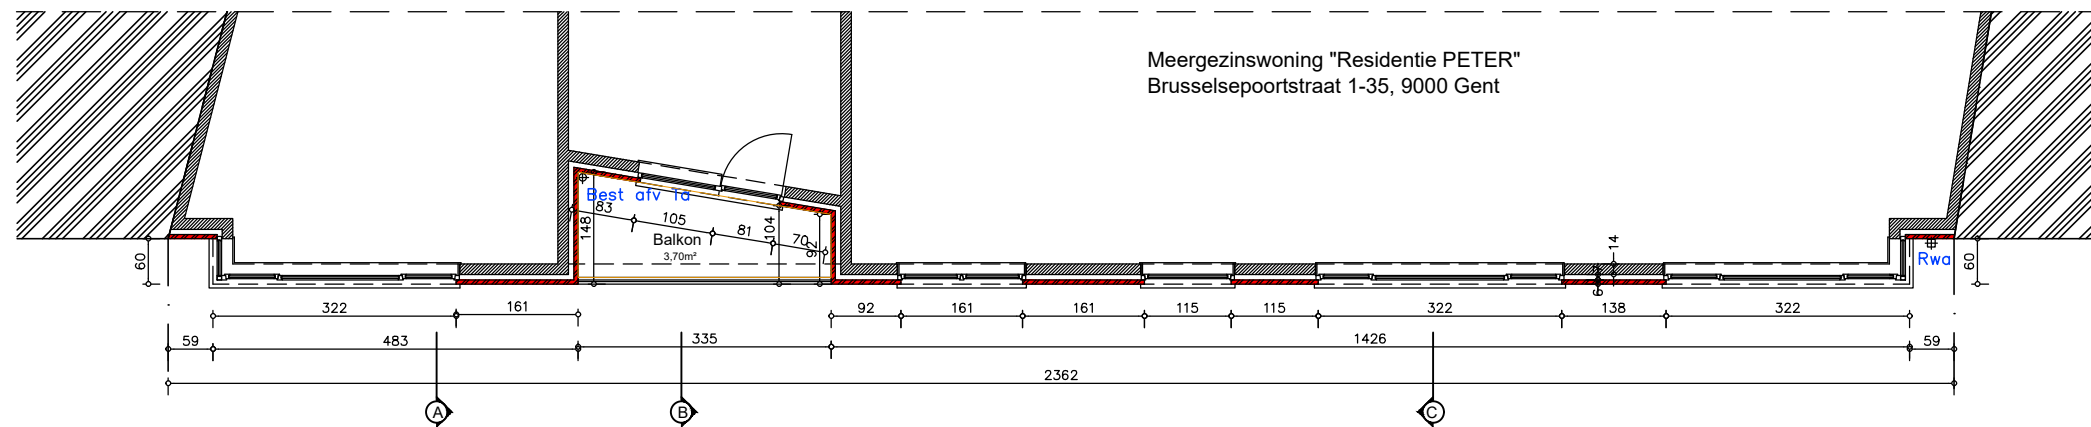

GEVELMATERIALEN	
①	Gevels in geglaazuurde gevelsteen, kleur "wit"
②	Gevels in geglaazuurde gevelsteen, kleur "licht blauw"
③	Dorpels en gevelbekleding in blauwe hardsteen
④	Balkons uitkleden met alu-paneel, kleur "Ral 7045 of gelijkaardig"
⑤	Afvoerpijpen in zink
⑥	Bestaand buitenschrijnwerken: Aluminium, kleur "Wit"
⑦	Afgelakte metalen balustraden: kleur "wit"

LEGENDE:	
BOUWKUNDIGE ELEMENTEN	
BESTAANDE MUREN/GEBOUWEN	
GEVELSTEEN:	
TE SLOPEN GEVELSTEEN	

BESTAAND PLAN 2de VERDIEPING Niv +5.89

ARCHITECT
PHILIPPE MINSART bvba
KL. DIERICKXSTRAAT 35
9000 GENT
E-MAIL: philippe.minsart@telenet.be
Tel: 09/ 234.19.74
GSM: 0475/ 24.56.66.

GEVELSWIJZIGING: "RESIDENTIE PETER"
9000 GENT, BRUSSELESPOORTSTRAAT 1-35