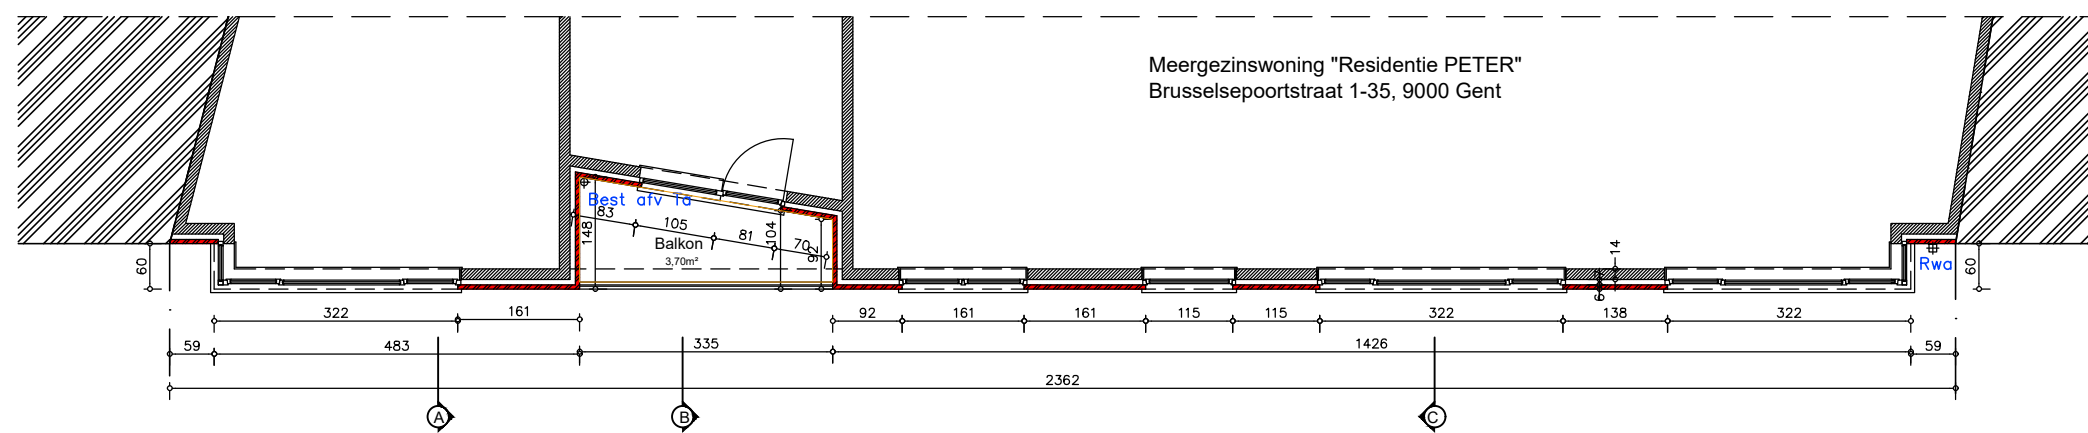

BESTAAND PLAN 3de VERDIEPING Niv +8.64

ARCHITECT
 PHILIPPE MINSART bvba
 KL. DIERICKXSTRAAT 35
 9000 GENT
 E-MAIL: philippe.minsart@telenet.be
 Tel: 09/ 234.19.74
 GSM: 0475/ 24.56.66.

GEVELSWIJZIGING: "RESIDENTIE PETER"
 9000 GENT, BRUSSELESPOORTSTRAAT 1-35