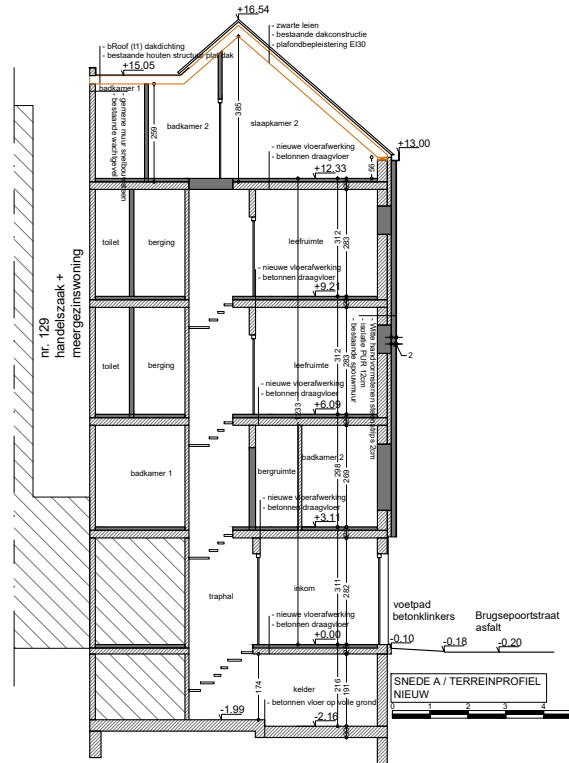

ZIE BIJZONDERE VOORWAARDE(N)

| PROJECT | DATUM | FASE | SCHAAL | PLAN | ARCHIKODE |
|------------------|------------|----------------------------|--------|------|-----------|
| VERBOUWEN WONING | 26-11-2024 | STEDENBOUWKUNDIGE AANVRAAG | 1/200 | 1/1 | |