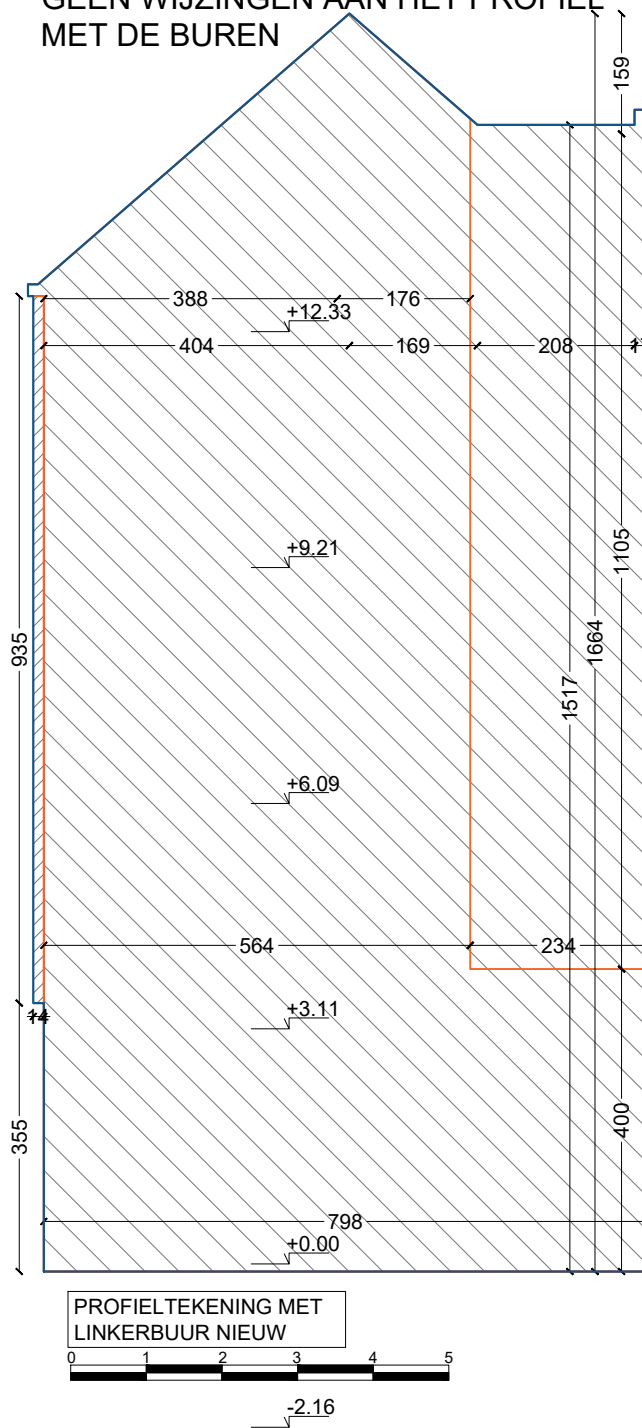

ZIE BIJZONDERE VOORWAARDE(N)

GEEN WIJZINGEN AAN HET PROFIEL
MET DE BUREN

PROFIELTEKENING MET
LINKERBUUR NIEUW

-2.16

| PROJECT | DATUM | FASE | SCHAAL | PLAN |
|------------------|------------|----------------------------|--------|------|
| VERBOUWEN WONING | 14-10-2024 | STEDENBOUWKUNDIGE AANVRAAG | 1/100 | 1/1 |