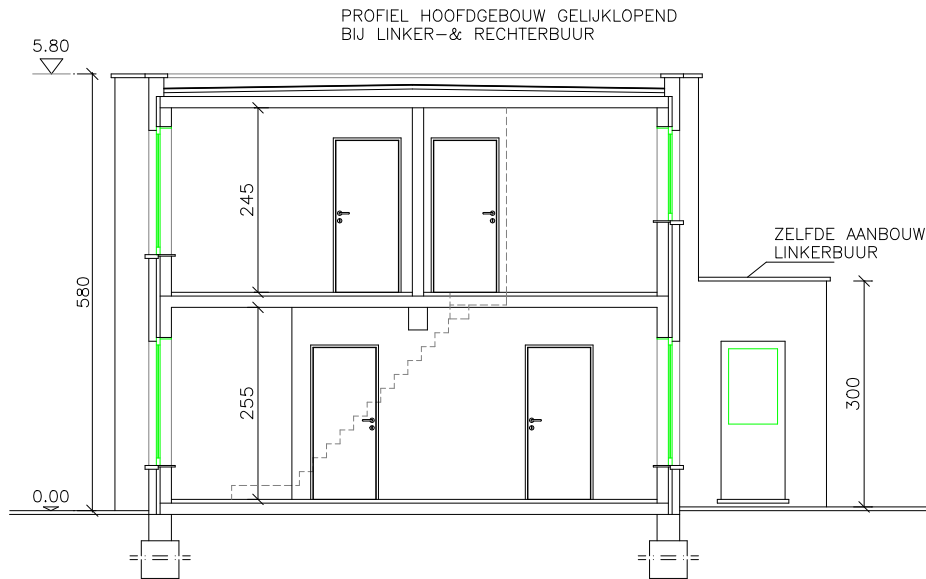

MATERIALEN

- 1: baksteen metselwerk beige genuanceerd
- 2: blauwe hardsteen
- 3: PVC schrijnwerk wit
- 4: thermische beglazing
- 5: ondoorzichtbare beglazing
- 6: zinken afvoeren

BA-woning-S-B-1-doorsnede AB