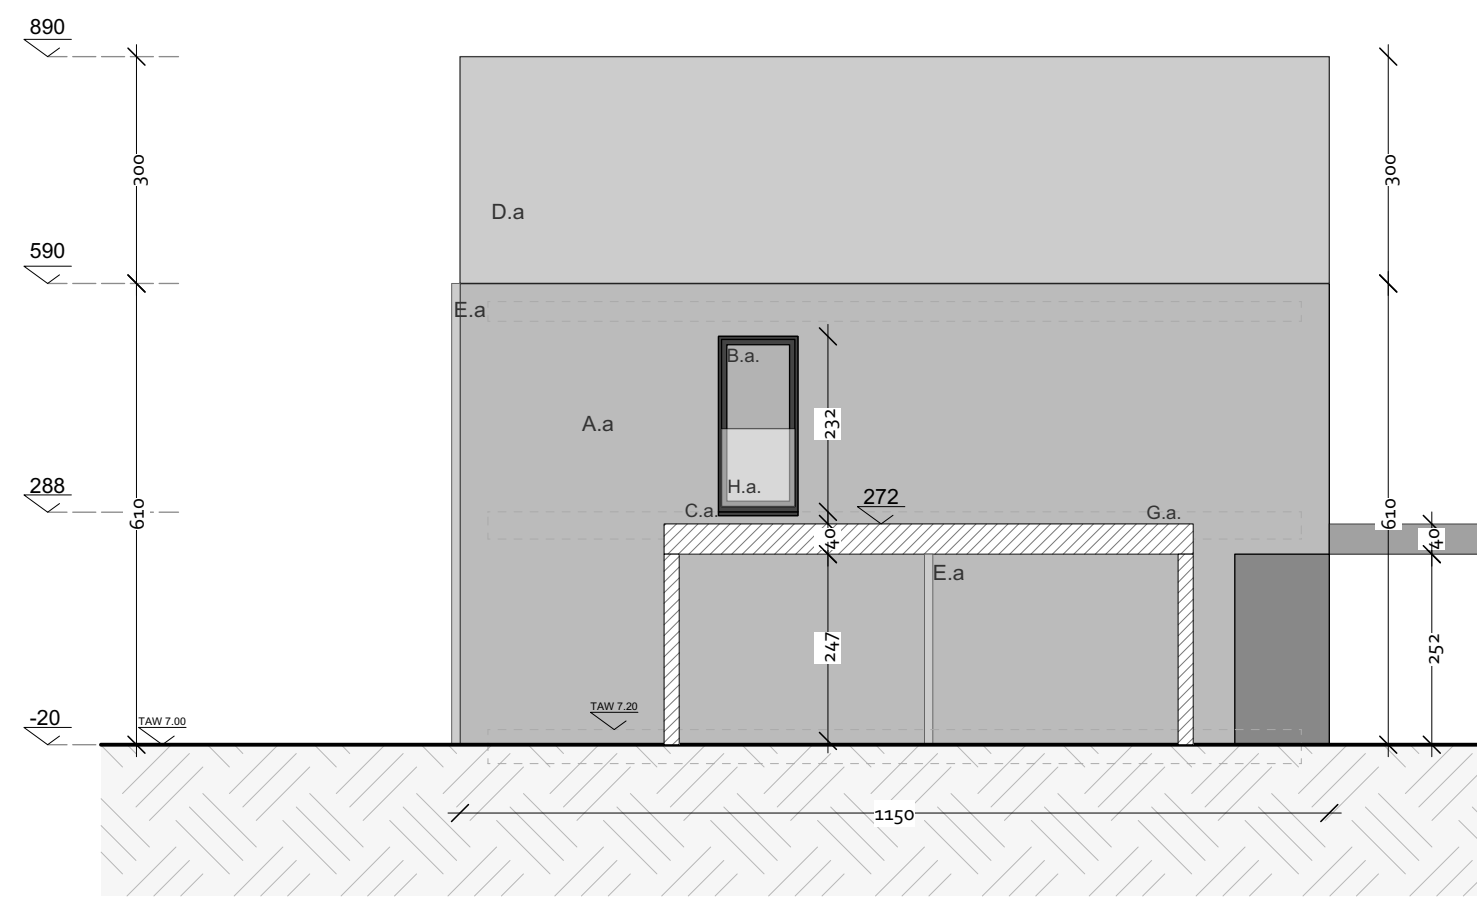

0 50 100 200 300 400 500

SCHAAL: 1/100

Zijgevel links nr85
geen zichtbare zijgevel van voorwerp van de aanvraag