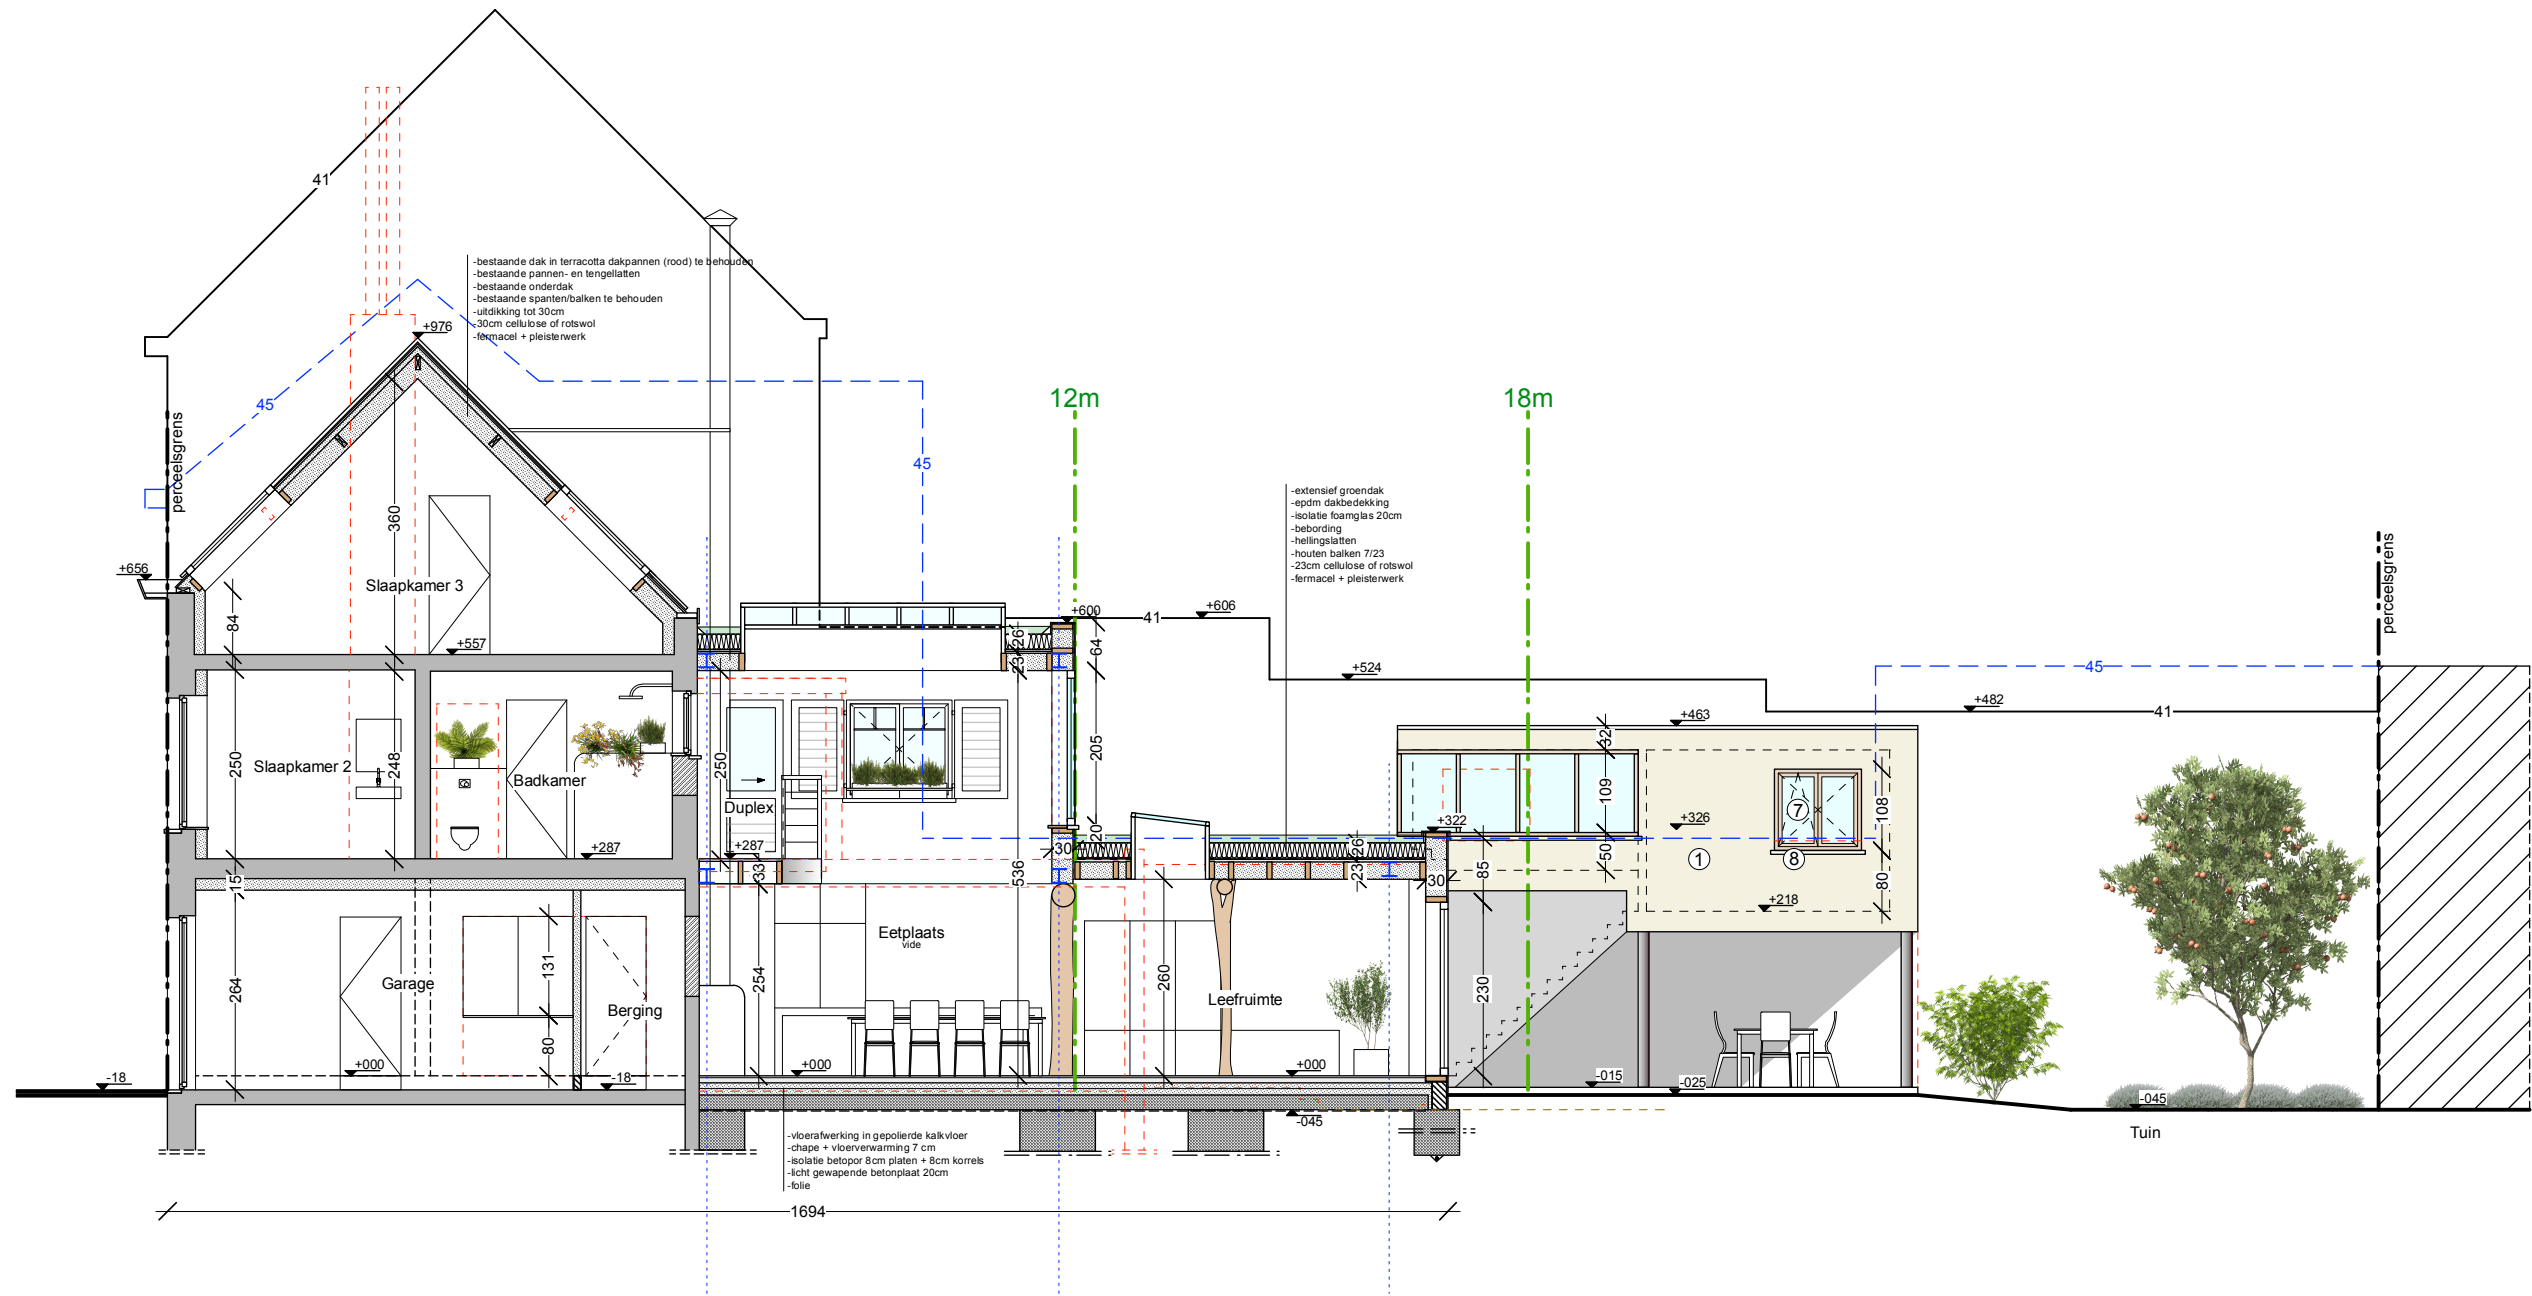

# ZIE BIJZONDERE VOORWAARDE(N)

EB 1237: DOORSNEDE BB / ZIJGEVEL RECHTS nieuwe toestand 1/100