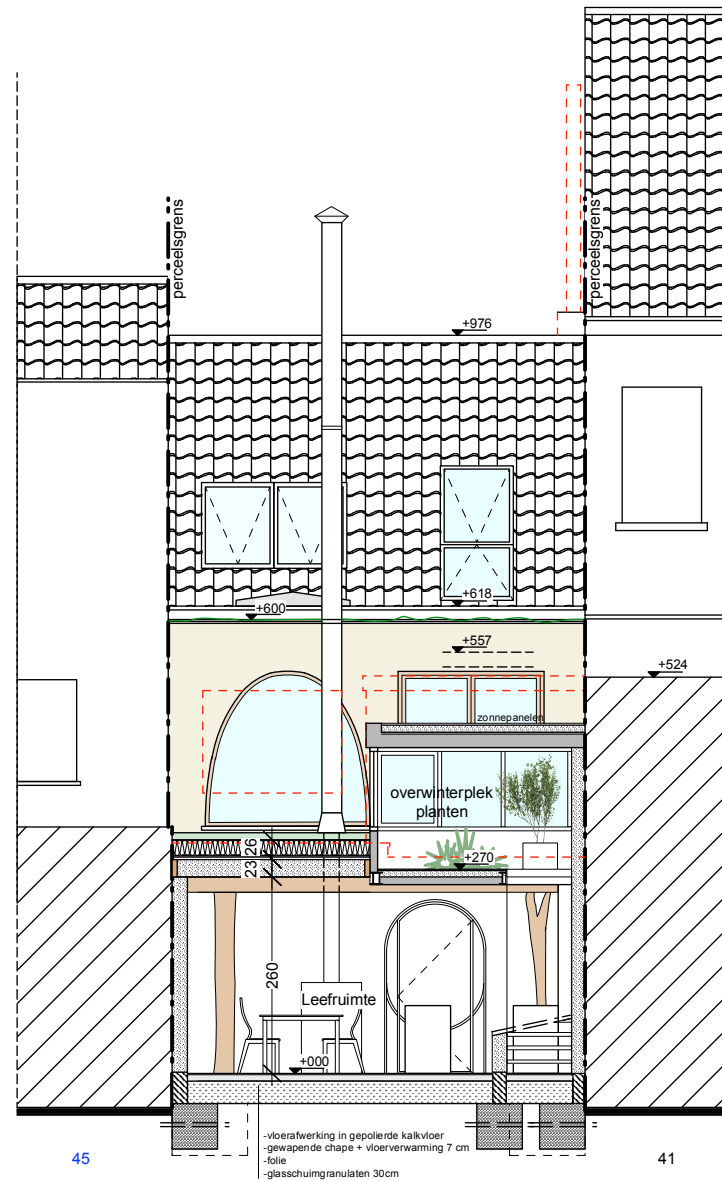

**ZIE BIJZONDERE
VOORWAARDE(N)**

EB 1237: DOORSNEDE CC nieuwe toestand 1/100

0 1 2 3 4 M