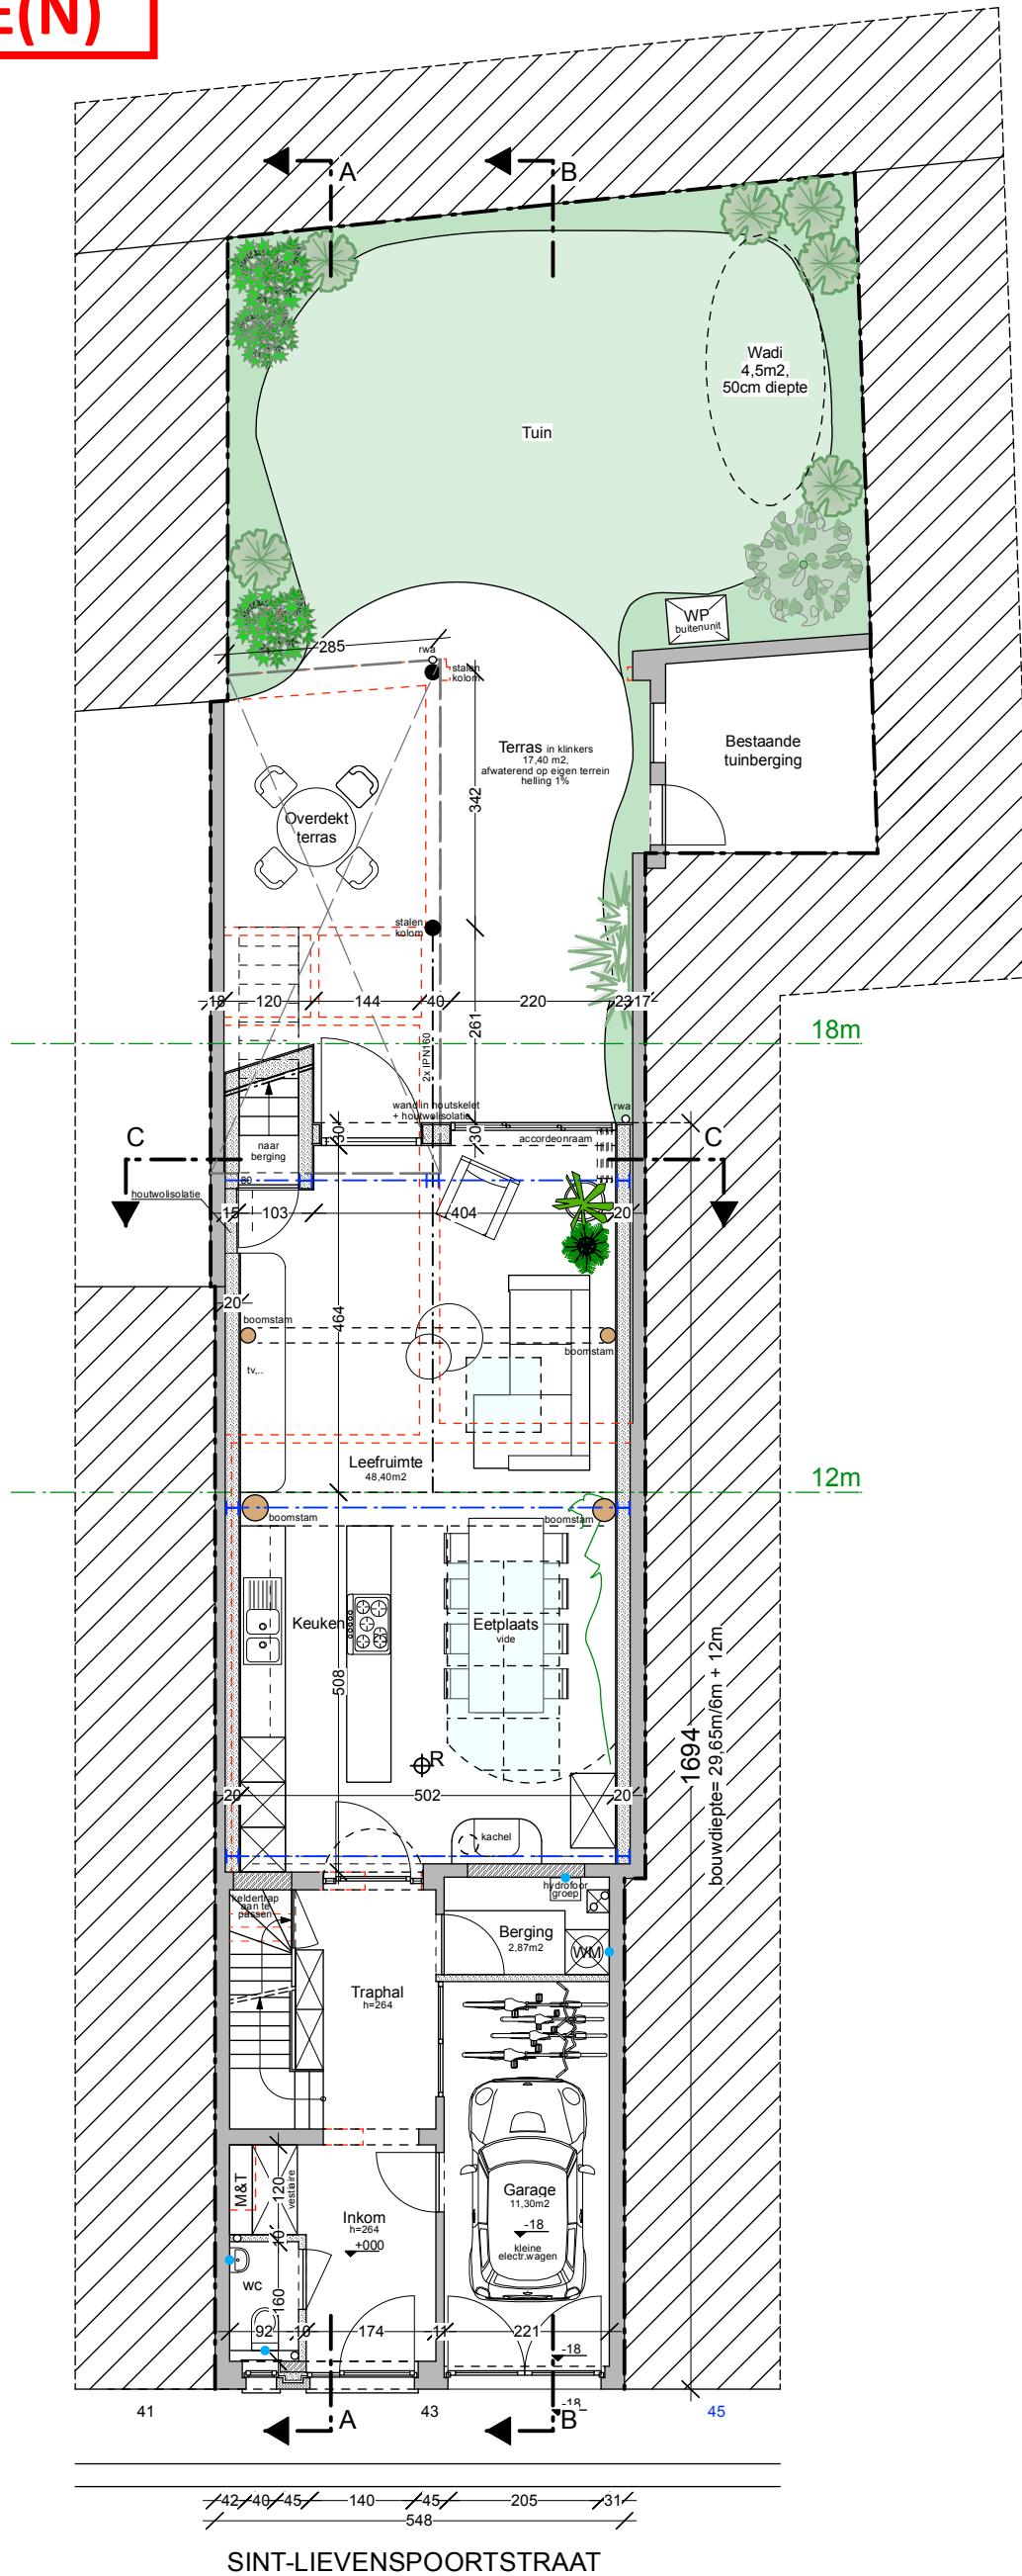

**ZIE BIJZONDERE
VOORWAARDE(N)**

SINT-LIEVENSPORTSTRAAT

EB 1237: GRONDPLAN nieuwe toestand 1/100