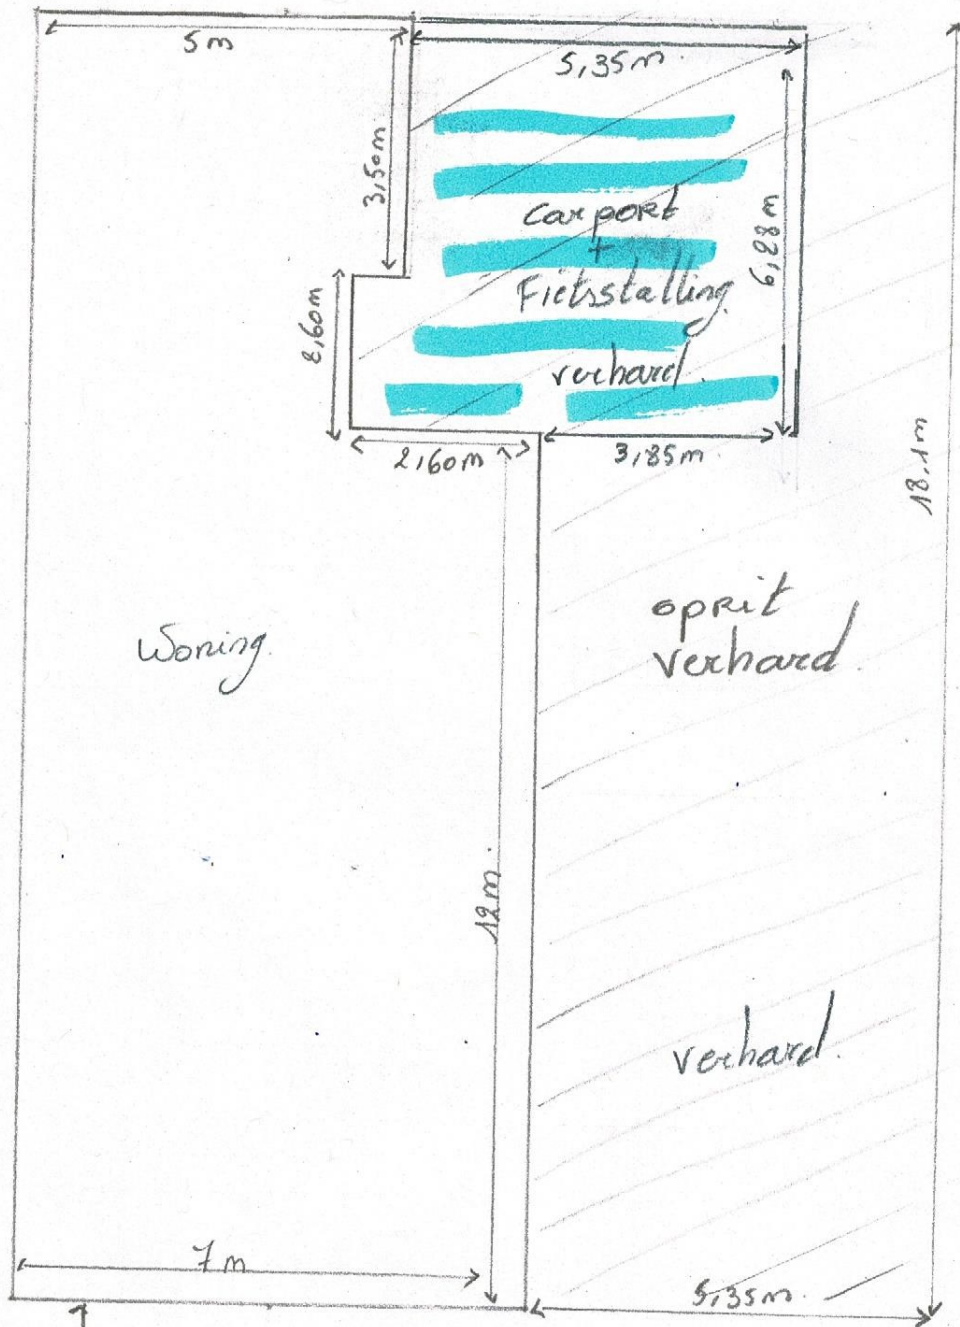

**ZIE BIJZONDERE
VOORWAARDE(N)**

Tuin.

Nieuwe
toestand,
met carport
+ fietsstalling

Schaal:
1cm = 1m.

Rijweg.