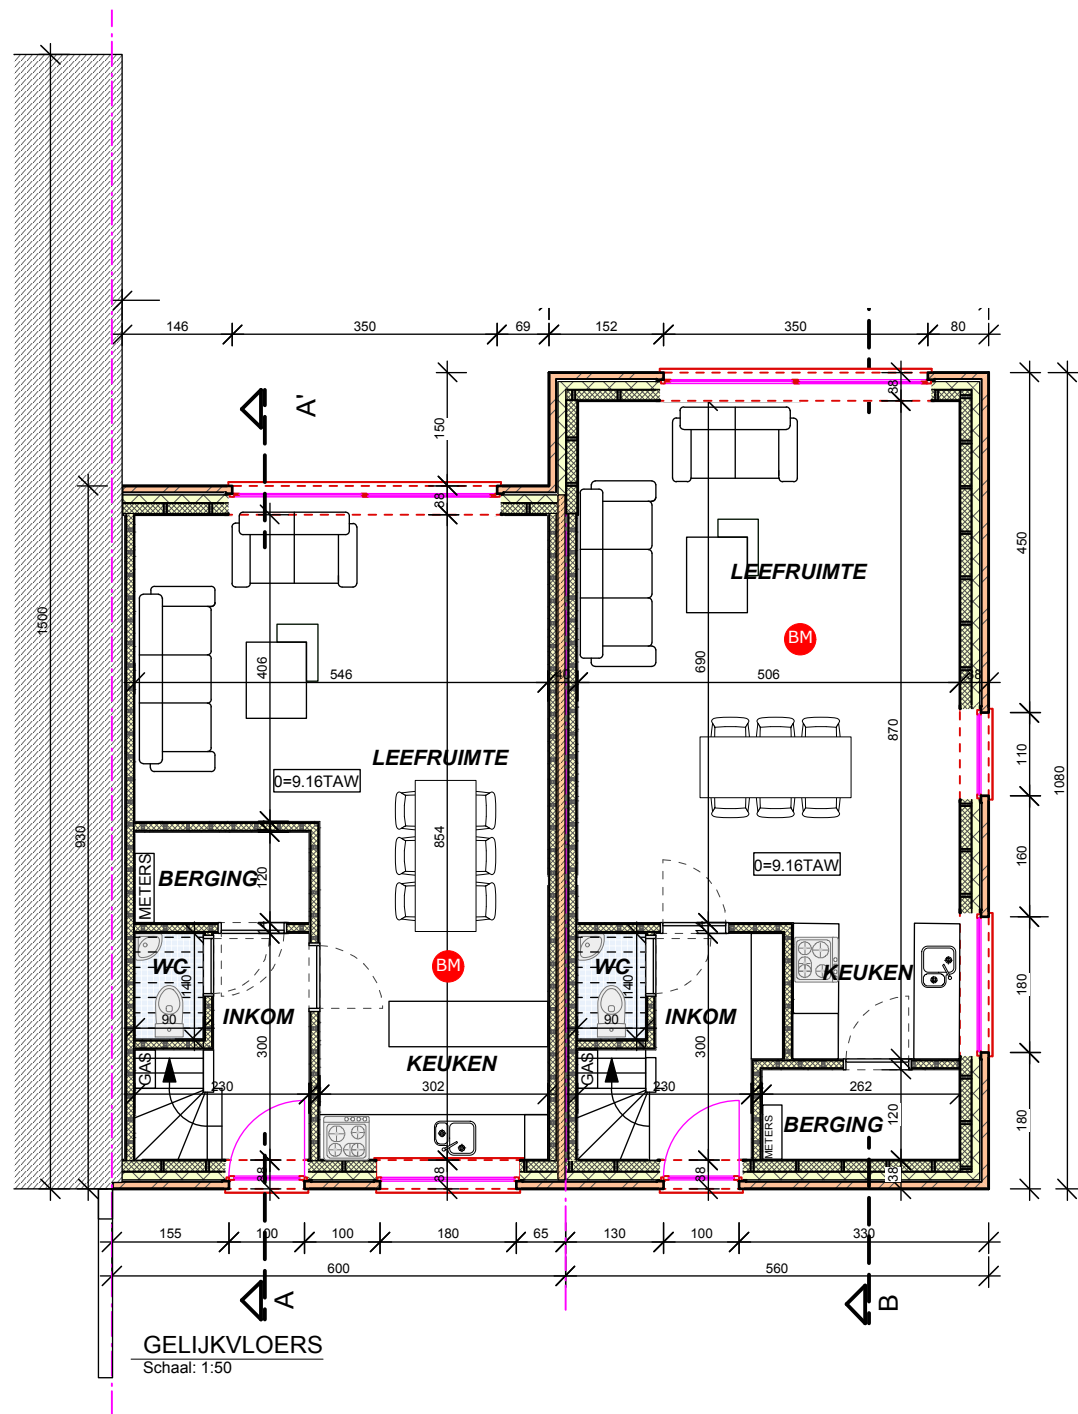

**ZIE BIJZONDERE  
VOORWAARDE(N)**

<p><b>BOUWEN VAN TWEE WONINGEN</b></p>	<p>Ir. architect Carine Cappelle Diestsesteenweg 26 bus 27 3210 Lubbeek</p>	<p>Ontwerpburo archibouw gcv Nieuwe Brug 2F/01 9230 Wetteren</p>	<p><b>NIEUWE TOESTAND</b></p>		
<p>ligging : Molenwalstraat zn (naast nr 128) GENT 29ste Stie A nr. 518E en 518D</p>	<p>Bouwheer : Dhr. Ignace VAN HIJFTE Muizelstraat 15 Oostakker Dhr. Pascal VAN HIJFTE Vaartkant 8 Lievegem</p>		<p>schaal 1/100</p>	<p>datum 5-12-2024</p>	<p>A3 blad 2/12</p>